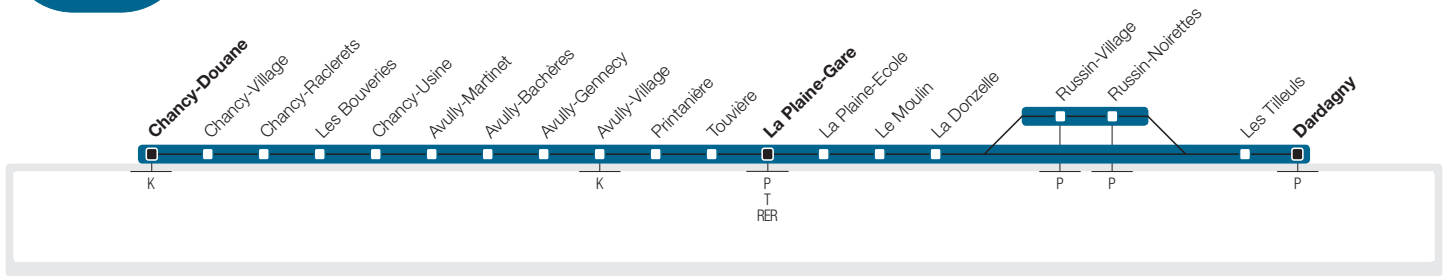

- Chancy-Douane – Avully
- **La Plaine**
- **Russin / Dardagny**

- Dardagny – Russin
- **La Plaine**
- **Chancy-Douane**

→ **Lundi-Vendredi Direction** La Plaine-Gare / Russin-Village / Dardagny

Chancy-Douane	5:57	6:27	6:57	7:27		7:57			11:54		12:22			12:57		13:27	13:57			16:53	17:23	17:54	18:23	18:53
Avully-Village	6:05	6:35	7:06	7:36		8:06			12:02		12:30			13:06		13:36	14:06			17:02	17:32	18:03	18:32	19:02
La Plaine-Gare	6:09	6:39	7:12	7:40	7:49	8:10	8:18	11:35	12:06	12:12	12:34	12:41	13:08	13:09	13:38	13:39	14:09	15:45	16:08	17:06	17:36	18:07	18:36	19:06
Russin-Village							8:23			12:17			13:13					15:51						
Dardagny			7:18		7:55			11:41		12:25		12:47	13:21		13:44				16:14					
Chancy-Douane	19:23																							
Avully-Village	19:32																							
La Plaine-Gare	19:35																							
Russin-Village																								
Dardagny																								

Dardagny			7:03		7:26	8:07			11:44			12:31	12:58		13:24		13:47		16:18					
Russin-Village					7:33		a11:20		11:51								13:54	15:55	16:25					
La Plaine-Gare	6:11	6:42	7:12	7:42	7:43	8:14	a11:28	11:38	11:59	12:08	12:38	12:39	13:05	13:12	13:32	13:42	14:03	16:04	16:34	16:38	17:08	17:40	18:08	18:38
Avully-Village	6:14	6:45	7:16	7:45				11:41		12:11	12:41			13:15		13:45				16:41	17:11	17:43	18:11	18:41
Chancy-Douane	6:22	6:54	7:24	7:54				11:50		12:20	12:50			13:24		13:54				16:50	17:20	17:52	18:20	18:50

Dardagny																							
Russin-Village																							
La Plaine-Gare	19:08	19:38																					
Avully-Village	19:11	19:41																					
Chancy-Douane	19:20	19:50																					

A ces périodes, un horaire spécifique est appliqué et sera disponible sur notre site quelques jours avant sa période d'application.
Le tronçon La-Plaine-Gare – Russin / Dardagny n'est pas desservi.

La ligne ne circule pas lors des jours fériés suivants: 30 mars, 2 avril, 10 et 21 mai, 1^{er} août et 6 septembre 2018.