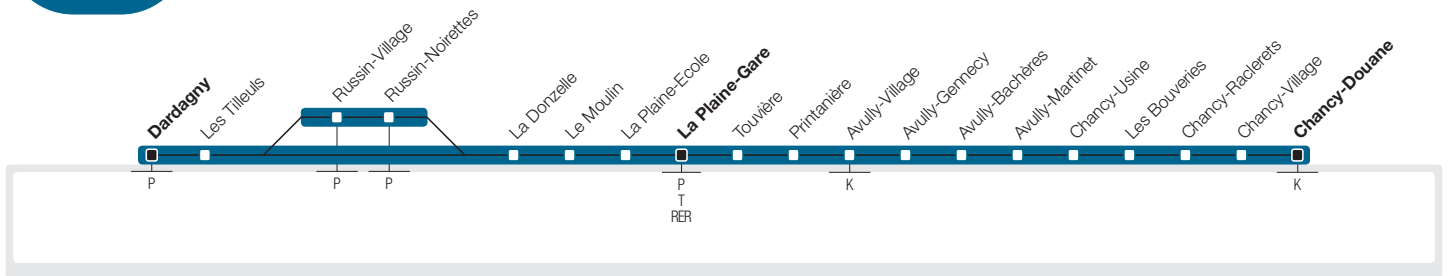

- Chancy-Douane – Avully
- **La Plaine**
- **Russin / Dardagny**

- Dardagny – Russin
- **La Plaine**
- **Chancy-Douane**

→ **Lundi-Vendredi Direction** La Plaine-Gare / Russin-Village / Dardagny

Chancy-Douane	5:57	6:27	6:57	7:27		7:57			11:54		12:22			12:57		13:27	13:57			16:53	17:23	17:54	18:23	18:53
Avully-Village	6:05	6:35	7:06	7:36		8:06			12:02		12:30			13:06		13:36	14:06			17:02	17:32	18:03	18:32	19:02
La Plaine-Gare	6:09	6:39	7:12	7:40	7:49	8:10	8:18	11:35	12:06	12:12	12:34	12:41	13:08	13:09	13:38	13:39	14:09	15:45	16:08	17:06	17:36	18:07	18:36	19:06
Russin-Village							8:23			12:17			13:13					15:51						
Dardagny			7:18		7:55			11:41		12:25		12:47	13:21		13:44				16:14					
Chancy-Douane	19:23																							
Avully-Village	19:32																							
La Plaine-Gare	19:35																							
Russin-Village																								
Dardagny																								

Dardagny			7:03		7:26	8:07			11:44			12:31	12:58		13:24		13:47		16:18					
Russin-Village					7:33		a11:20		11:51								13:54	15:55	16:25					
La Plaine-Gare	6:11	6:42	7:12	7:42	7:43	8:14	a11:28	11:38	11:59	12:08	12:38	12:39	13:05	13:12	13:32	13:42	14:03	16:04	16:34	16:38	17:08	17:40	18:08	18:38
Avully-Village	6:14	6:45	7:16	7:45				11:41		12:11	12:41			13:15		13:45				16:41	17:11	17:43	18:11	18:41
Chancy-Douane	6:22	6:54	7:24	7:54				11:50		12:20	12:50			13:24		13:54				16:50	17:20	17:52	18:20	18:50

Dardagny																							
Russin-Village																							
La Plaine-Gare	19:08	19:38																					
Avully-Village	19:11	19:41																					
Chancy-Douane	19:20	19:50																					

A ces périodes, un horaire spécifique est appliqué et sera disponible sur notre site quelques jours avant sa période d'application.
Le tronçon La-Plaine-Gare – Russin / Dardagny n'est pas desservi.

La ligne ne circule pas lors des jours fériés suivants: 30 mars, 2 avril, 10 et 21 mai, 1^{er} août et 6 septembre 2018.