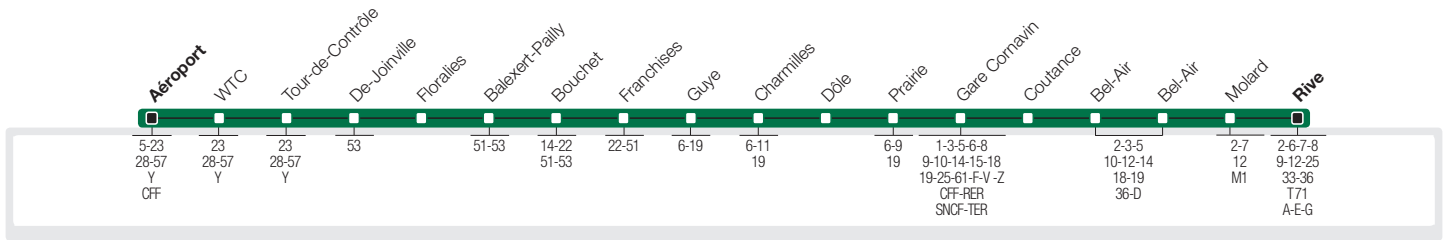

→ Aéroport – Charmilles – Gare Cornavin – Bel-Air
→ Rive

→ Rive – Bel-Air – Gare Cornavin – Charmilles
→ Aéroport

→ **Lundi-Vendredi Direction Rive**

Aéroport				5:05	5:20	5:35	5:50	6:05	6:20		6:35		6:50		7:05	7:13	7:20	7:28	7:35	7:43	7:50	7:58	8:05	8:13
Bouchet				5:12	5:27	5:42	5:57	6:12	6:27		6:42		6:57		7:12	7:20	7:27	7:35	7:43	7:51	7:58	8:06	8:13	8:21
Charmilles				5:18	5:33	5:48	6:03	6:18	6:33		6:48		7:03		7:19	7:27	7:34	7:42	7:50	7:58	8:05	8:13	8:20	8:28
Gare Cornavin				5:22	5:37	5:52	6:07	6:23	6:38		6:53		7:08		7:24	7:32	7:39	7:48	7:55	8:03	8:10	8:18	8:25	8:33
Bel-Air	4:52	5:07	5:22	5:27	5:42	5:57	6:12	6:29	6:44	6:51	6:59	7:07	7:15	7:23	7:30	7:38	7:46	7:54	8:02	8:10	8:17	8:25	8:32	8:40
Rive	4:54	5:09	5:24	5:29	5:44	5:59	6:15	6:31	6:47	6:54	7:02	7:10	7:17	7:26	7:33	7:41	7:49	7:57	8:05	8:13	8:20	8:28	8:35	8:43

Aéroport	8:20	8:28	8:35	8:43	8:50	8:58	9:08	9:18	9:28	9:38	9:48	9:58	10:08	10:18	10:28	10:38	10:48	10:58	11:08	11:18	11:28	11:38	11:48	11:58
Bouchet	8:28	8:36	8:43	8:51	8:58	9:06	9:16	9:26	9:36	9:46	9:56	10:06	10:16	10:26	10:36	10:46	10:56	11:06	11:16	11:26	11:36	11:46	11:56	12:06
Charmilles	8:35	8:43	8:50	8:58	9:05	9:13	9:23	9:33	9:43	9:53	10:03	10:13	10:23	10:33	10:43	10:53	11:03	11:13	11:23	11:33	11:43	11:53	12:03	12:13
Gare Cornavin	8:40	8:48	8:55	9:03	9:10	9:18	9:28	9:38	9:48	9:58	10:08	10:18	10:28	10:38	10:48	10:58	11:08	11:18	11:28	11:38	11:48	11:58	12:08	12:18
Bel-Air	8:47	8:55	9:02	9:10	9:17	9:25	9:35	9:45	9:55	10:05	10:15	10:25	10:35	10:45	10:55	11:05	11:15	11:25	11:35	11:45	11:55	12:04	12:15	12:25
Rive	8:50	8:58	9:05	9:13	9:19	9:27	9:37	9:47	9:57	10:07	10:17	10:27	10:37	10:47	10:57	11:07	11:17	11:27	11:37	11:48	11:58	12:07	12:18	12:28