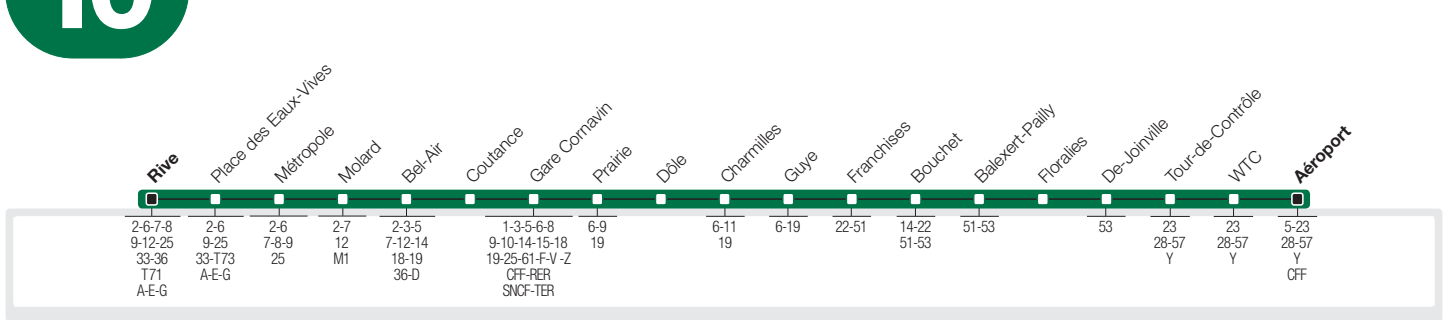

→ Aéroport – Charmilles – Gare Cornavin – Bel-Air
→ Rive

→ Rive – Bel-Air – Gare Cornavin – Charmilles
→ Aéroport

→ **Lundi-Vendredi Direction Rive**

Aéroport				5:05	5:20	5:35	5:50	6:05	6:20		6:35		6:50		7:05	7:13	7:20	7:28	7:35	7:43	7:50	7:58	8:05	8:13
Bouchet				5:12	5:27	5:42	5:57	6:12	6:27		6:42		6:57		7:12	7:20	7:27	7:35	7:43	7:51	7:58	8:06	8:13	8:21
Charmilles				5:18	5:33	5:48	6:03	6:18	6:33		6:48		7:03		7:19	7:27	7:34	7:42	7:50	7:58	8:05	8:13	8:20	8:28
Gare Cornavin				5:22	5:37	5:52	6:07	6:23	6:38		6:53		7:08		7:24	7:32	7:39	7:48	7:55	8:03	8:10	8:18	8:25	8:33
Bel-Air	4:52	5:07	5:22	5:27	5:42	5:57	6:12	6:29	6:44	6:51	6:59	7:07	7:15	7:23	7:30	7:38	7:46	7:54	8:02	8:10	8:17	8:25	8:32	8:40
Rive	4:54	5:09	5:24	5:29	5:44	5:59	6:15	6:31	6:47	6:54	7:02	7:10	7:17	7:26	7:33	7:41	7:49	7:57	8:05	8:13	8:20	8:28	8:35	8:43

Aéroport	8:20	8:28	8:35	8:43	8:50	8:58	9:08	9:18	9:28	9:38	9:48	9:58	10:08	10:18	10:28	10:38	10:48	10:58	11:08	11:18	11:28	11:38	11:48	11:58
Bouchet	8:28	8:36	8:43	8:51	8:58	9:06	9:16	9:26	9:36	9:46	9:56	10:06	10:16	10:26	10:36	10:46	10:56	11:06	11:16	11:26	11:36	11:46	11:56	12:06
Charmilles	8:35	8:43	8:50	8:58	9:05	9:13	9:23	9:33	9:43	9:53	10:03	10:13	10:23	10:33	10:43	10:53	11:03	11:13	11:23	11:33	11:43	11:53	12:03	12:13
Gare Cornavin	8:40	8:48	8:55	9:03	9:10	9:18	9:28	9:38	9:48	9:58	10:08	10:18	10:28	10:38	10:48	10:58	11:08	11:18	11:28	11:38	11:48	11:58	12:08	12:18
Bel-Air	8:47	8:55	9:02	9:10	9:17	9:25	9:35	9:45	9:55	10:05	10:15	10:25	10:35	10:45	10:55	11:05	11:15	11:25	11:35	11:45	11:55	12:04	12:15	12:25
Rive	8:50	8:58	9:05	9:13	9:19	9:27	9:37	9:47	9:57	10:07	10:17	10:27	10:37	10:47	10:57	11:07	11:17	11:27	11:37	11:48	11:58	12:07	12:18	12:28