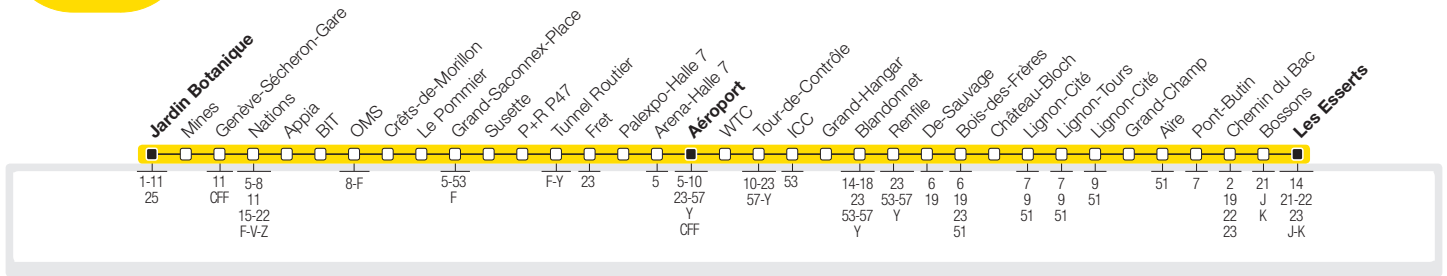

28

→ Jardin Botanique – Nations – **Aéroport** – Blandonnet – Lignon
 → **Les Esserts**

28

→ **Les Esserts** – Lignon – Blandonnet – **Aéroport** – Nations
 → **Jardin Botanique**

→ **Lundi-Vendredi Direction Les Esserts**

Jardin Botanique	5:26	5:50	6:14	6:34	6:54	7:14	7:34	7:54	8:14	8:34	8:54	9:17	9:42	10:12	10:42	11:12	11:42	12:12	12:42	13:12	13:42	14:12	14:42	15:12
Nations	5:28	5:52	6:16	6:36	6:56	7:16	7:37	7:57	8:17	8:37	8:57	9:20	9:45	10:15	10:45	11:15	11:45	12:15	12:45	13:15	13:45	14:15	14:45	15:15
Grand-Saconnex-Place	5:35	5:59	6:23	6:43	7:04	7:24	7:45	8:05	8:25	8:45	9:05	9:27	9:52	10:22	10:52	11:22	11:53	12:23	12:53	13:23	13:53	14:23	14:53	15:23
Aéroport	5:42	6:06	6:31	6:51	7:12	7:33	7:53	8:14	8:34	8:54	9:14	9:36	10:01	10:31	11:01	11:31	12:02	12:31	13:01	13:31	14:01	14:31	15:01	15:32
Blandonnet	5:47	6:11	6:36	6:57	7:17	7:38	7:59	8:20	8:40	9:00	9:20	9:42	10:07	10:37	11:07	11:37	12:08	12:37	13:07	13:37	14:07	14:37	15:07	15:38
Lignon-Tours	5:55	6:19	6:44	7:05	7:26	7:47	8:08	8:28	8:48	9:08	9:28	9:50	10:15	10:45	11:15	11:45	12:16	12:45	13:15	13:46	14:16	14:46	15:16	15:47
Pont-Butin	5:59	6:23	6:48	7:08	7:29	7:51	8:12	8:31	8:51	9:11	9:31	9:53	10:18	10:48	11:18	11:49	12:19	12:49	13:19	13:49	14:19	14:49	15:19	15:50
Les Esserts	6:04	6:28	6:53	7:14	7:35	7:56	8:17	8:37	8:57	9:16	9:36	9:58	10:23	10:53	11:24	11:54	12:25	12:54	13:24	13:55	14:25	14:55	15:25	15:55