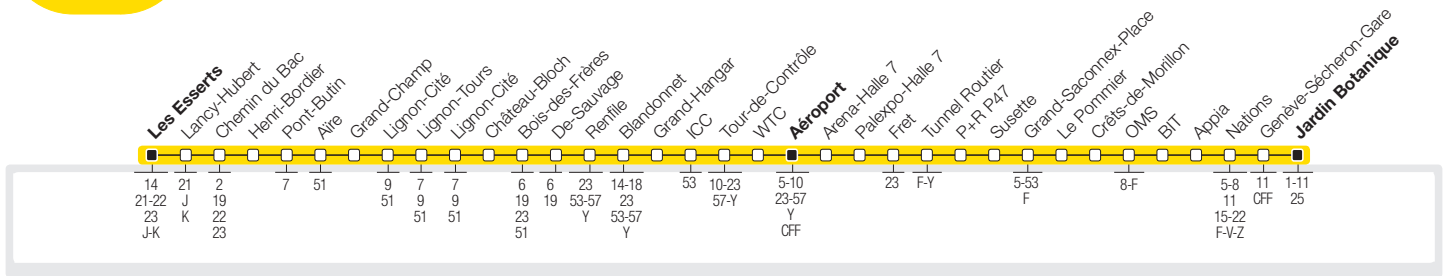

28

→ Jardin Botanique – Nations – **Aéroport** – Blandonnet – Lignon
 → **Les Esserts**

28

→ **Les Esserts** – Lignon – Blandonnet – **Aéroport** – Nations
 → **Jardin Botanique**

→ **Lundi-Vendredi Direction Les Esserts**

Jardin Botanique	5:26	5:50	6:14	6:34	6:54	7:14	7:34	7:54	8:14	8:34	8:54	9:17	9:42	10:12	10:42	11:12	11:42	12:12	12:42	13:12	13:42	14:12	14:42	15:12
Nations	5:28	5:52	6:16	6:36	6:56	7:16	7:37	7:57	8:17	8:37	8:57	9:20	9:45	10:15	10:45	11:15	11:45	12:15	12:45	13:15	13:45	14:15	14:45	15:15
Grand-Saconnex-Place	5:35	5:59	6:23	6:43	7:04	7:24	7:45	8:05	8:25	8:45	9:05	9:27	9:52	10:22	10:52	11:22	11:53	12:23	12:53	13:23	13:53	14:23	14:53	15:23
Aéroport	5:42	6:06	6:31	6:51	7:12	7:33	7:53	8:14	8:34	8:54	9:14	9:36	10:01	10:31	11:01	11:31	12:02	12:31	13:01	13:31	14:01	14:31	15:01	15:32
Blandonnet	5:47	6:11	6:36	6:57	7:17	7:38	7:59	8:20	8:40	9:00	9:20	9:42	10:07	10:37	11:07	11:37	12:08	12:37	13:07	13:37	14:07	14:37	15:07	15:38
Lignon-Tours	5:55	6:19	6:44	7:05	7:26	7:47	8:08	8:28	8:48	9:08	9:28	9:50	10:15	10:45	11:15	11:45	12:16	12:45	13:15	13:46	14:16	14:46	15:16	15:47
Pont-Butin	5:59	6:23	6:48	7:08	7:29	7:51	8:12	8:31	8:51	9:11	9:31	9:53	10:18	10:48	11:18	11:49	12:19	12:49	13:19	13:49	14:19	14:49	15:19	15:50
Les Esserts	6:04	6:28	6:53	7:14	7:35	7:56	8:17	8:37	8:57	9:16	9:36	9:58	10:23	10:53	11:24	11:54	12:25	12:54	13:24	13:55	14:25	14:55	15:25	15:55