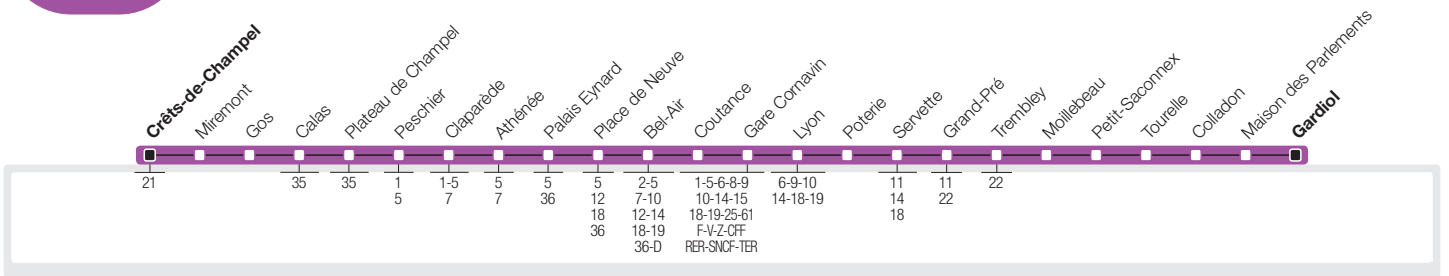

3

→ Gardiol – Servette – Lyon (Gare Cornavin) – Bel-Air – Claparède
 → Crêts-de-Champel

3

→ Crêts-de-Champel – Claparède – Bel-Air – Gare Cornavin – Servette
 → Gardiol

→ **Lundi-Vendredi Direction Crêts-de-Champel**