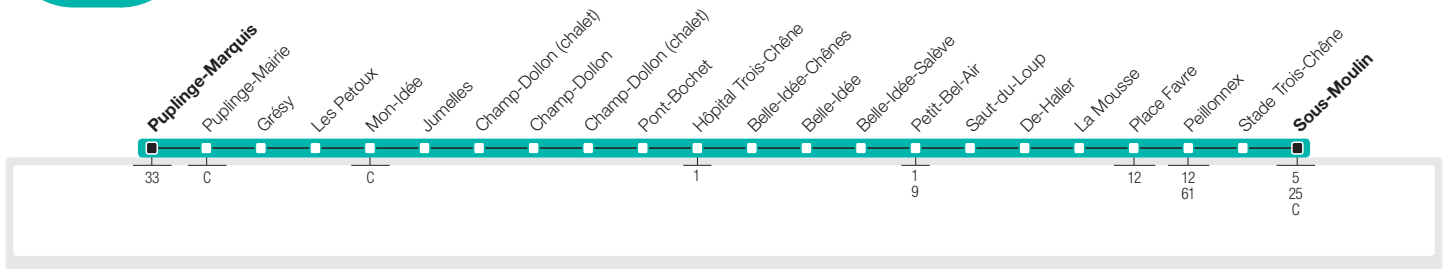

31

→ Sous-Moulin – Place Favre – Belle-Idée – Hôpital Trois-Chêne
→ Puplinge

31

→ Puplinge – Hôpital Trois-Chêne – Belle-Idée – Place Favre
→ Sous-Moulin

→ **Lundi-Vendredi Direction** Puplinge-Marquis

Sous-Moulin		6:00	6:28		6:55	7:13	7:30	7:42	8:04	8:20	8:36	8:52	9:20	9:48	10:20	10:51	11:29	11:52	12:20	12:51	13:16	13:41	14:08	14:38
Place Favre		6:03	6:32		7:00	7:18	7:35	7:47	8:09	8:25	8:41	8:57	9:25	9:52	10:24	10:55	11:33	11:56	12:24	12:55	13:20	13:45	14:12	14:42
Petit-Bel-Air		6:07	6:36		7:04	7:22	7:40	7:52	8:13	8:29	8:45	9:01	9:28	9:56	10:28	10:59	11:37	12:00	12:28	12:59	13:24	13:49	14:16	14:46
Hôpital Trois-Chêne		6:12	6:40		7:09	7:27	7:45	7:57	8:18	8:34	8:50	9:06	9:33	10:01	10:33	11:04	11:42	12:05	12:33	13:04	13:29	13:54	14:21	14:51
Champ-Dollon		6:15	6:44		7:12	7:30	7:48	8:00	8:21	8:37	8:53	9:09	9:36	10:04	10:36	11:07		12:08	12:36	13:07	13:32	13:57	14:24	14:54
Mon-Idée	5:56	6:19	6:48	7:04	7:16	7:34	7:52	8:04	8:25	8:41	8:57	9:13	9:40	10:08	10:40	11:11	11:45	12:12	12:40	13:11	13:36	14:01	14:28	14:58
Puplinge-Mairie	5:58	6:22	6:51	7:07	7:19	7:37	7:55	8:07	8:28	8:44	9:00	9:16	9:43	10:11	10:43	11:14	11:48	12:15	12:43	13:14	13:39	14:04	14:31	15:01
Puplinge-Marquis	5:59	6:23	6:52	7:08	7:20	7:38	7:56	8:08	8:29	8:45	9:01	9:17	9:44	10:12	10:44	11:15	11:49	12:16	12:44	13:15	13:40	14:05	14:32	15:02