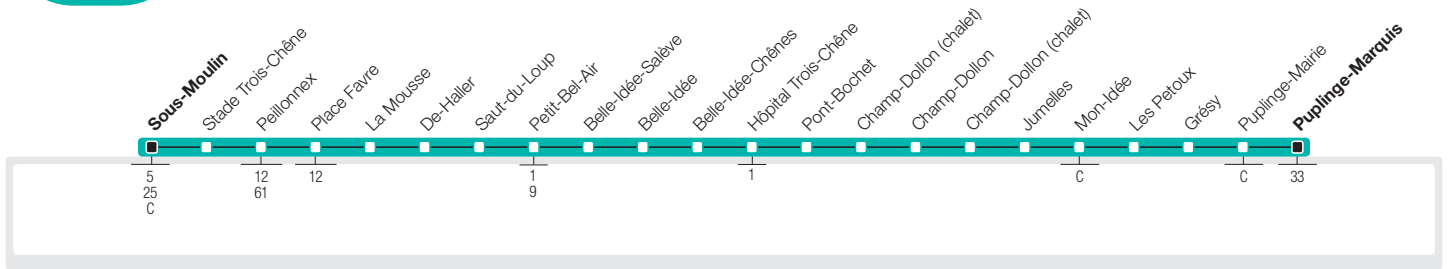

31

→ Sous-Moulin – Place Favre – Belle-Idée – Hôpital Trois-Chêne
→ Puplinge

31

→ Puplinge – Hôpital Trois-Chêne – Belle-Idée – Place Favre
→ Sous-Moulin

→ **Lundi-Vendredi Direction** Puplinge-Marquis

Sous-Moulin		6:00	6:28		6:55	7:13	7:30	7:42	8:04	8:20	8:36	8:52	9:20	9:48	10:20	10:51	11:29	11:52	12:20	12:51	13:16	13:41	14:08	14:38
Place Favre		6:03	6:32		7:00	7:18	7:35	7:47	8:09	8:25	8:41	8:57	9:25	9:52	10:24	10:55	11:33	11:56	12:24	12:55	13:20	13:45	14:12	14:42
Petit-Bel-Air		6:07	6:36		7:04	7:22	7:40	7:52	8:13	8:29	8:45	9:01	9:28	9:56	10:28	10:59	11:37	12:00	12:28	12:59	13:24	13:49	14:16	14:46
Hôpital Trois-Chêne		6:12	6:40		7:09	7:27	7:45	7:57	8:18	8:34	8:50	9:06	9:33	10:01	10:33	11:04	11:42	12:05	12:33	13:04	13:29	13:54	14:21	14:51
Champ-Dollon		6:15	6:44		7:12	7:30	7:48	8:00	8:21	8:37	8:53	9:09	9:36	10:04	10:36	11:07		12:08	12:36	13:07	13:32	13:57	14:24	14:54
Mon-Idée	5:56	6:19	6:48	7:04	7:16	7:34	7:52	8:04	8:25	8:41	8:57	9:13	9:40	10:08	10:40	11:11	11:45	12:12	12:40	13:11	13:36	14:01	14:28	14:58
Puplinge-Mairie	5:58	6:22	6:51	7:07	7:19	7:37	7:55	8:07	8:28	8:44	9:00	9:16	9:43	10:11	10:43	11:14	11:48	12:15	12:43	13:14	13:39	14:04	14:31	15:01
Puplinge-Marquis	5:59	6:23	6:52	7:08	7:20	7:38	7:56	8:08	8:29	8:45	9:01	9:17	9:44	10:12	10:44	11:15	11:49	12:16	12:44	13:15	13:40	14:05	14:32	15:02