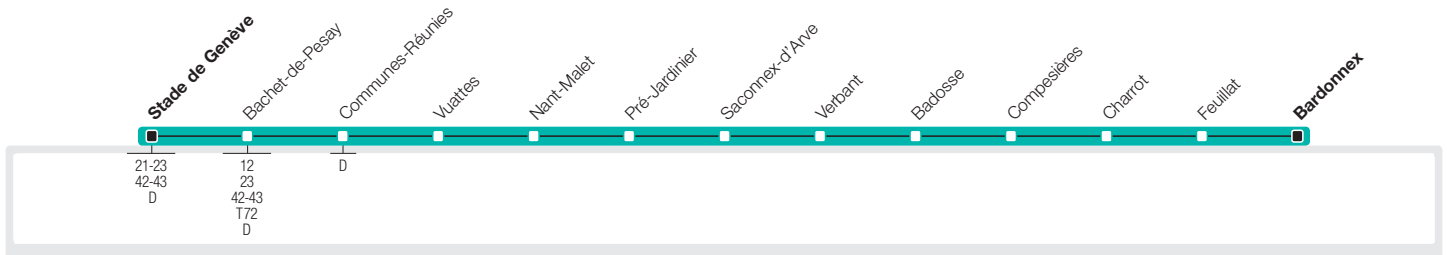

**46**

→ Stade de Genève – Bachet-de-Pesay – Saconnex d'Arve  
→ **Bardonnex**

**46**

→ Bardonnex – Saconnex d'Arve – Bachet-de-Pesay  
→ **Stade de Genève**

→ **Lundi-Vendredi Direction Bardonnex**

Stade de Genève	5:40	6:20	6:55	7:25	7:55	8:25	9:00	9:50	10:40	11:30	12:20	13:10	14:00	14:50	15:40	16:20	16:45	17:15	17:45	18:15	18:45	19:15	19:45	20:40
Bachet-de-Pesay	5:41	6:21	6:56	7:26	7:56	8:26	9:01	9:51	10:41	11:31	12:21	13:12	14:01	14:51	15:41	16:21	16:46	17:16	17:46	18:16	18:46	19:16	19:46	20:41
Saconnex-d'Arve	5:47	6:28	7:03	7:33	8:03	8:33	9:08	9:58	10:48	11:38	12:28	13:19	14:08	14:58	15:49	16:29	16:54	17:24	17:54	18:24	18:53	19:23	19:53	20:47
Compesières	5:50	6:30	7:05	7:35	8:06	8:36	9:10	10:01	10:51	11:41	12:31	13:22	14:11	15:01	15:52	16:32	16:57	17:27	17:57	18:27	18:56	19:25	19:55	20:50
<b>Bardonnex</b>	5:54	6:35	7:10	7:40	8:10	8:40	9:15	10:05	10:55	11:45	12:35	13:26	14:15	15:05	15:56	16:36	17:01	17:31	18:01	18:31	19:01	19:30	20:00	20:54

Stade de Genève	21:40	22:40	23:50
Bachet-de-Pesay	21:41	22:41	23:51
Saconnex-d'Arve	21:47	22:47	23:57
Compesières	21:50	22:49	23:59
<b>Bardonnex</b>	21:54	22:53	00:03

→ **Samedi Direction Bardonnex**

Stade de Genève	5:40	6:40	7:40	8:40	9:40	10:40	11:40	12:40	13:40	14:40	15:40	16:40	17:40	18:40	19:40	20:40	21:40	22:40	23:50
Bachet-de-Pesay	5:41	6:41	7:41	8:41	9:41	10:41	11:41	12:41	13:41	14:41	15:41	16:41	17:41	18:41	19:41	20:41	21:41	22:41	23:51
Saconnex-d'Arve	5:47	6:47	7:47	8:47	9:47	10:47	11:48	12:48	13:48	14:48	15:48	16:48	17:48	18:48	19:48	20:48	21:48	22:47	23:57
Compesières	5:49	6:50	7:49	8:49	9:50	10:50	11:50	12:50	13:50	14:50	15:50	16:50	17:51	18:51	19:51	20:50	21:50	22:50	00:00
<b>Bardonnex</b>	5:53	6:54	7:54	8:54	9:54	10:54	11:55	12:54	13:55	14:55	15:55	16:55	17:55	18:55	19:55	20:55	21:54	22:54	00:04