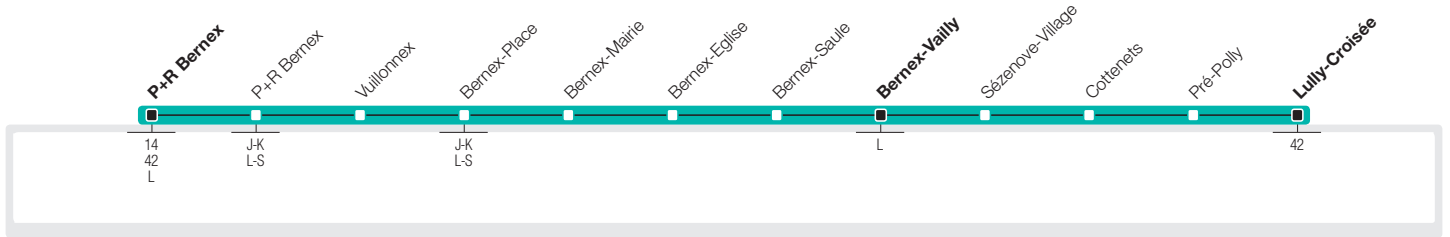

**47**

→ P+R Bernex – Bernex-Vailly – Sézenove  
→ **Lully**

**47**

→ Lully – Sézenove – Bernex-Vailly  
→ **P+R Bernex**

→ **Lundi-Vendredi Direction Bernex-Vailly / Lully-Croisée**

P+R Bernex	5:06	5:37	6:12	6:36	6:48	7:01	7:11	7:22	7:32	7:44	7:52	8:10	8:30	8:50	9:13	9:32	9:53	10:19	10:49	11:19	11:50	12:20	12:50	13:21
Bernex-Place	5:09	5:40	6:15	6:39	6:51	7:04	7:14	7:25	7:35	7:47	7:55	8:13	8:33	8:53	9:16	9:35	9:56	10:22	10:52	11:22	11:54	12:24	12:53	13:24
Bernex-Saule	5:11	5:42	6:18	6:42	6:54	7:07	7:17	7:28	7:38	7:50	7:58	8:16	8:36	8:56	9:19	9:38	9:59	10:25	10:55	11:25	11:57	12:27	12:56	13:27
<b>Bernex-Vailly</b>	5:12	5:43	6:19	6:43	6:55	7:08	7:18	7:29	7:39	7:51	7:59	8:17	8:37	8:57	9:20	9:39	10:00	10:26	10:56	11:26	11:57	12:27	12:57	13:28
Sézenove-Village	5:14	5:45	6:21	6:45	6:58	7:11	7:21	7:32	7:42	7:54	8:02	8:20	8:40	9:00	9:23	9:42	10:03	10:28	10:58	11:28	12:00	12:30	12:59	13:30
<b>Lully-Croisée</b>	5:17	5:48	6:24	6:48	7:01	7:14	7:24	7:35	7:45	7:57	8:05	8:23	8:43	9:03	9:26	9:45	10:06	10:31	11:01	11:31	12:03	12:33	13:02	13:33

P+R Bernex	13:51	14:22	14:52	15:21	15:49	16:09	16:28	16:42	16:52	17:05	17:15	17:26	17:36	17:48	17:57	18:14	18:36	18:57	19:19	19:31	19:55	20:24	21:00	21:20
Bernex-Place	13:54	14:25	14:55	15:25	15:53	16:13	16:32	16:46	16:56	17:09	17:18	17:29	17:39	17:51	18:00	18:17	18:39	19:00	19:22	19:34	19:58	20:27	21:03	21:23
Bernex-Saule	13:57	14:28	14:58	15:28	15:56	16:16	16:35	16:49	16:59	17:12	17:21	17:32	17:42	17:54	18:03	18:20	18:42	19:03	19:25	19:37	20:01	20:30	21:06	21:26
<b>Bernex-Vailly</b>	13:58	14:29	14:59	15:29	15:57	16:17	16:36	16:50	17:00	17:13	17:22	17:33	17:43	17:55	18:04	18:21	18:43	19:04	19:26	19:38	20:02	20:31	21:07	21:27
Sézenove-Village	14:00	14:32	15:02	15:31	15:59	16:19	16:38	16:52	17:02	17:15	17:25	17:36	17:46	17:58	18:07	18:24	18:46	19:06	19:28	19:40	20:04	20:33		21:29
<b>Lully-Croisée</b>	14:03	14:35	15:05	15:34	16:02	16:23	16:42	16:56	17:06	17:19	17:28	17:39	17:49	18:01	18:10	18:27	18:49	19:10	19:32	19:44	20:08	20:36		21:32