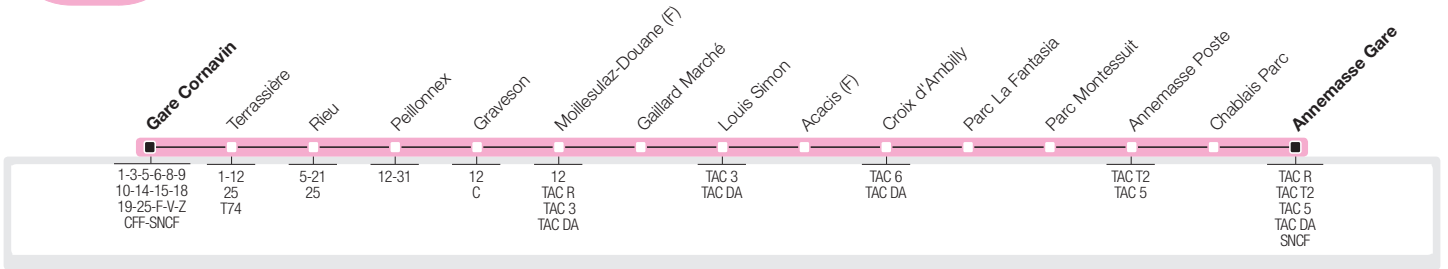

61

→ Gare Cornavin – Terrassière – Rieu – Peillonex – Moillesulaz-Douane
 → **Annemasse Gare**

61

→ Annemasse Gare – Moillesulaz-Douane – Peillonex – Rieu – Terrassière
 → **Gare Cornavin**

→ **Lundi-Vendredi Direction Annemasse Gare**

Gare Cornavin	6:42	7:00	7:16	7:33	7:50	8:05	8:22	8:36	8:51	9:06	9:22	9:37	9:52	10:07	10:22	10:37	10:52	11:07	11:22	11:37	11:52	12:07	12:22	12:37
Terrassière	6:50	7:08	7:24	7:41	7:58	8:13	8:30	8:44	8:59	9:14	9:30	9:45	10:00	10:15	10:30	10:45	11:00	11:15	11:31	11:46	12:01	12:16	12:31	12:46
Rieu	6:55	7:13	7:29	7:46	8:03	8:18	8:35	8:49	9:04	9:19	9:35	9:50	10:05	10:20	10:35	10:50	11:05	11:20	11:35	11:50	12:05	12:20	12:35	12:50
Peillonex	7:02	7:21	7:37	7:54	8:11	8:26	8:43	8:57	9:12	9:27	9:43	9:58	10:12	10:27	10:42	10:57	11:12	11:27	11:43	11:58	12:12	12:27	12:42	12:57
Moillesulaz-Douane (F)	7:06	7:25	7:41	7:58	8:15	8:30	8:47	9:01	9:16	9:31	9:47	10:03	10:17	10:32	10:47	11:02	11:17	11:32	11:48	12:03	12:17	12:32	12:47	13:02
Croix d'Ambilly	7:22	7:40	7:56	8:14	8:31	8:46	9:02	9:13	9:28	9:43	9:59	10:15	10:30	10:45	11:00	11:15	11:30	11:45	12:00	12:15	12:30	12:45	13:00	13:15
Annemasse Poste	7:26	7:44	8:00	8:18	8:35	8:50	9:07	9:18	9:33	9:48	10:04	10:20	10:35	10:50	11:05	11:20	11:35	11:50	12:05	12:20	12:35	12:50	13:05	13:20
Annemasse Gare	7:28	7:46	8:02	8:20	8:37	8:52	9:09	9:20	9:35	9:50	10:06	10:22	10:37	10:52	11:07	11:22	11:37	11:52	12:07	12:22	12:37	12:52	13:07	13:22