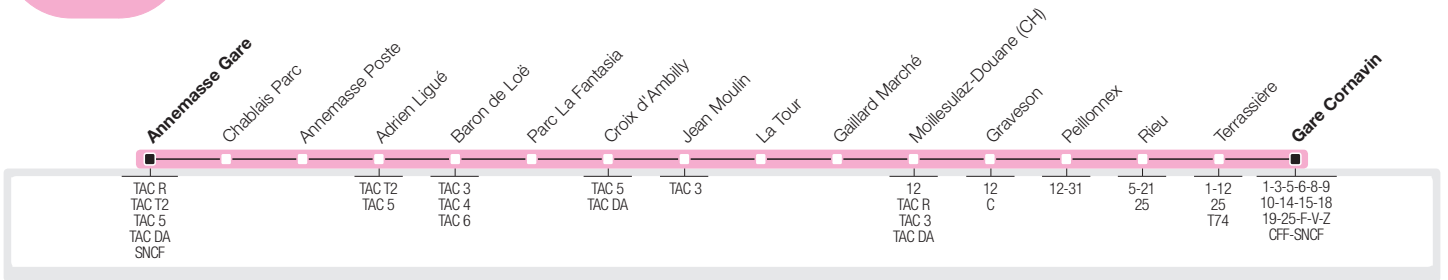

61

→ Gare Cornavin – Terrassière – Rieu – Peillonex – Moillesulaz-Douane
 → **Annemasse Gare**

61

→ Annemasse Gare – Moillesulaz-Douane – Peillonex – Rieu – Terrassière
 → **Gare Cornavin**

→ **Lundi-Vendredi Direction Annemasse Gare**

Gare Cornavin	6:42	7:00	7:16	7:33	7:50	8:05	8:22	8:36	8:51	9:06	9:22	9:37	9:52	10:07	10:22	10:37	10:52	11:07	11:22	11:37	11:52	12:07	12:22	12:37
Terrassière	6:50	7:08	7:24	7:41	7:58	8:13	8:30	8:44	8:59	9:14	9:30	9:45	10:00	10:15	10:30	10:45	11:00	11:15	11:31	11:46	12:01	12:16	12:31	12:46
Rieu	6:55	7:13	7:29	7:46	8:03	8:18	8:35	8:49	9:04	9:19	9:35	9:50	10:05	10:20	10:35	10:50	11:05	11:20	11:35	11:50	12:05	12:20	12:35	12:50
Peillonex	7:02	7:21	7:37	7:54	8:11	8:26	8:43	8:57	9:12	9:27	9:43	9:58	10:12	10:27	10:42	10:57	11:12	11:27	11:43	11:58	12:12	12:27	12:42	12:57
Moillesulaz-Douane (F)	7:06	7:25	7:41	7:58	8:15	8:30	8:47	9:01	9:16	9:31	9:47	10:03	10:17	10:32	10:47	11:02	11:17	11:32	11:48	12:03	12:17	12:32	12:47	13:02
Croix d'Ambilly	7:22	7:40	7:56	8:14	8:31	8:46	9:02	9:13	9:28	9:43	9:59	10:15	10:30	10:45	11:00	11:15	11:30	11:45	12:00	12:15	12:30	12:45	13:00	13:15
Annemasse Poste	7:26	7:44	8:00	8:18	8:35	8:50	9:07	9:18	9:33	9:48	10:04	10:20	10:35	10:50	11:05	11:20	11:35	11:50	12:05	12:20	12:35	12:50	13:05	13:20
Annemasse Gare	7:28	7:46	8:02	8:20	8:37	8:52	9:09	9:20	9:35	9:50	10:06	10:22	10:37	10:52	11:07	11:22	11:37	11:52	12:07	12:22	12:37	12:52	13:07	13:22