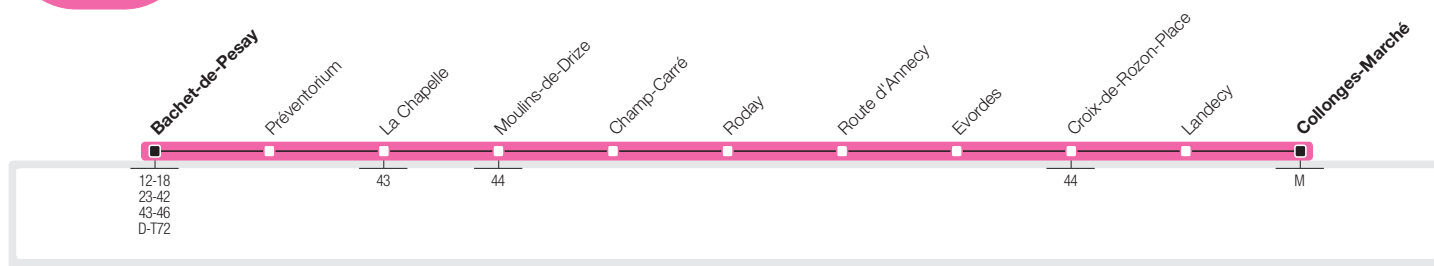

62

→ Bachet-de-Pesay – Croix-de-Rozon
→ Collonges-Marché

62

→ Collonges-Marché – Croix-de-Rozon
→ Bachet-de-Pesay

→ **Lundi-Vendredi Direction** Collonges-Marché

Bachet-de-Pesay	6:27	7:12	7:57	8:42	9:27	10:12	10:57	11:42	12:27	13:12	13:57	14:42	15:27	16:12	16:57	17:42	18:27	19:12
Moulins-de-Drize	6:30	7:15	8:00	8:45	9:30	10:15	11:00	11:45	12:30	13:15	14:00	14:45	15:30	16:15	17:00	17:45	18:30	19:15
Croix-de-Rozon-Place	6:34	7:19	8:04	8:49	9:34	10:19	11:04	11:49	12:34	13:19	14:04	14:49	15:34	16:19	17:04	17:49	18:34	19:19
Collonges-Marché	6:39	7:24	8:09	8:54	9:37	10:22	11:07	11:52	12:37	13:22	14:07	14:52	15:37	16:22	17:12	17:57	18:42	19:27

→ **Samedi Direction** Collonges-Marché

Bachet-de-Pesay	6:27	7:12	7:57	8:42	9:27	10:12	10:57	11:42	12:27	13:12	13:57	14:42	15:27	16:12	16:57	17:42	18:27	19:12
Moulins-de-Drize	6:30	7:15	8:00	8:45	9:30	10:15	11:00	11:45	12:30	13:15	14:00	14:45	15:30	16:15	17:00	17:45	18:30	19:15
Croix-de-Rozon-Place	6:34	7:19	8:04	8:49	9:34	10:19	11:04	11:49	12:34	13:19	14:04	14:49	15:34	16:19	17:04	17:49	18:34	19:19
Collonges-Marché	6:37	7:22	8:07	8:52	9:37	10:22	11:07	11:52	12:37	13:22	14:07	14:52	15:37	16:22	17:07	17:52	18:37	19:22

→ **Lundi-Vendredi Direction** Bachet-de-Pesay

Collonges-Marché	6:05	6:50	7:35	8:20	9:05	9:50	10:35	11:20	12:05	12:50	13:35	14:20	15:05	15:50	16:35	17:20	18:05	18:50
Croix-de-Rozon-Place	6:08	6:53	7:38	8:23	9:08	9:53	10:38	11:23	12:08	12:53	13:38	14:23	15:08	15:53	16:40	17:25	18:10	18:55
Moulins-de-Drize	6:13	6:58	7:43	8:28	9:13	9:58	10:43	11:28	12:13	12:58	13:43	14:28	15:13	15:58	16:46	17:31	18:16	19:01
Bachet-de-Pesay	6:16	7:02	7:47	8:32	9:16	10:01	10:46	11:31	12:16	13:01	13:46	14:31	15:16	16:01	16:50	17:35	18:20	19:05

Généralités pour cette ligne

Le présent horaire est valable du 27 août au 8 décembre 2018.

L'horaire du dimanche est également appliqué le 6 septembre 2018.