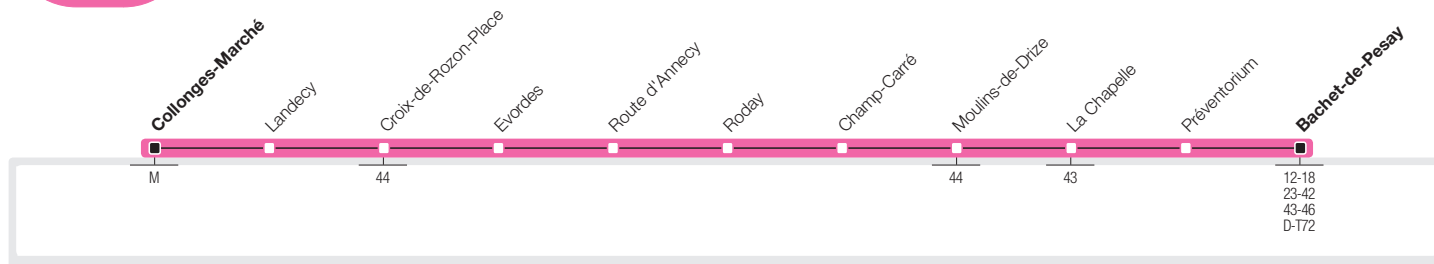

62

→ Bachet-de-Pesay – Croix-de-Rozon
→ Collonges-Marché

62

→ Collonges-Marché – Croix-de-Rozon
→ Bachet-de-Pesay

→ **Lundi-Vendredi Direction** Collonges-Marché

Bachet-de-Pesay	6:27	7:12	7:57	8:42	9:27	10:12	10:57	11:42	12:27	13:12	13:57	14:42	15:27	16:12	16:57	17:42	18:27	19:12
Moulins-de-Drize	6:30	7:15	8:00	8:45	9:30	10:15	11:00	11:45	12:30	13:15	14:00	14:45	15:30	16:15	17:00	17:45	18:30	19:15
Croix-de-Rozon-Place	6:34	7:19	8:04	8:49	9:34	10:19	11:04	11:49	12:34	13:19	14:04	14:49	15:34	16:19	17:04	17:49	18:34	19:19
Collonges-Marché	6:39	7:24	8:09	8:54	9:37	10:22	11:07	11:52	12:37	13:22	14:07	14:52	15:37	16:22	17:12	17:57	18:42	19:27

→ **Samedi Direction** Collonges-Marché

Bachet-de-Pesay	6:27	7:12	7:57	8:42	9:27	10:12	10:57	11:42	12:27	13:12	13:57	14:42	15:27	16:12	16:57	17:42	18:27	19:12
Moulins-de-Drize	6:30	7:15	8:00	8:45	9:30	10:15	11:00	11:45	12:30	13:15	14:00	14:45	15:30	16:15	17:00	17:45	18:30	19:15
Croix-de-Rozon-Place	6:34	7:19	8:04	8:49	9:34	10:19	11:04	11:49	12:34	13:19	14:04	14:49	15:34	16:19	17:04	17:49	18:34	19:19
Collonges-Marché	6:37	7:22	8:07	8:52	9:37	10:22	11:07	11:52	12:37	13:22	14:07	14:52	15:37	16:22	17:07	17:52	18:37	19:22

→ **Lundi-Vendredi Direction** Bachet-de-Pesay

Collonges-Marché	6:05	6:50	7:35	8:20	9:05	9:50	10:35	11:20	12:05	12:50	13:35	14:20	15:05	15:50	16:35	17:20	18:05	18:50
Croix-de-Rozon-Place	6:08	6:53	7:38	8:23	9:08	9:53	10:38	11:23	12:08	12:53	13:38	14:23	15:08	15:53	16:40	17:25	18:10	18:55
Moulins-de-Drize	6:13	6:58	7:43	8:28	9:13	9:58	10:43	11:28	12:13	12:58	13:43	14:28	15:13	15:58	16:46	17:31	18:16	19:01
Bachet-de-Pesay	6:16	7:02	7:47	8:32	9:16	10:01	10:46	11:31	12:16	13:01	13:46	14:31	15:16	16:01	16:50	17:35	18:20	19:05

Généralités pour cette ligne

Le présent horaire est valable du 27 août au 8 décembre 2018.

L'horaire du dimanche est également appliqué le 6 septembre 2018.