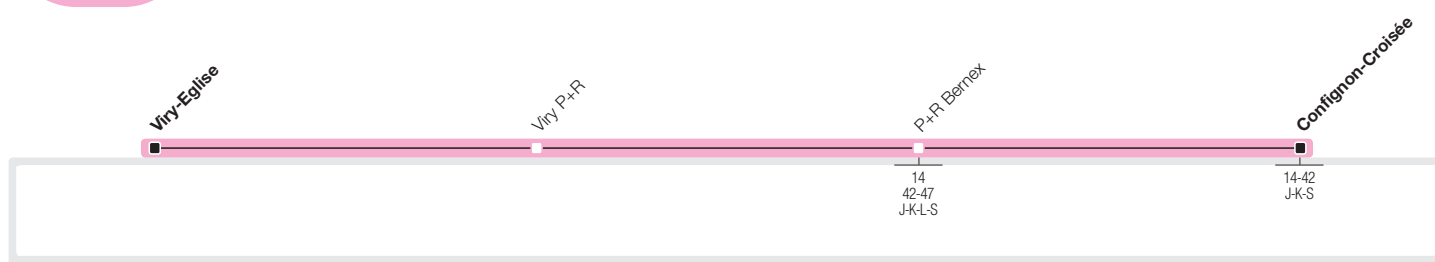

63

- Confignon-Croisée
- Viry

63

- Viry – P+R Bernex
- Confignon-Croisée

→ Lundi-Vendredi Direction Viry-Eglise

Confignon-Croisée	12:00	12:30	13:00	13:30	14:00	16:00	16:15	16:30	16:45	17:00	17:15	17:30	17:45	18:00	18:15	18:30	18:45	19:00
Viry P+R	12:16	12:46	13:16	13:46	14:16	16:16	16:31	16:46	17:01	17:16	17:31	17:46	18:01	18:16	18:31	18:46	19:01	19:16
Viry-Eglise	12:19	12:49	13:19	13:49	14:19	16:19	16:34	16:49	17:04	17:19	17:34	17:49	18:04	18:19	18:34	18:49	19:04	19:19

→ Lundi-Vendredi Direction Confignon-Croisée

Viry-Eglise	6:30	6:45	7:00	7:15	7:30	7:45	8:00	8:15	8:30	12:00	12:30	13:00	13:30	14:00
Viry P+R	6:34	6:49	7:04	7:19	7:34	7:49	8:04	8:19	8:34	12:04	12:34	13:04	13:34	14:04
P+R Bernex	6:50	7:05	7:20	7:35	7:50	8:05	8:20	8:35	8:50	12:20	12:50	13:20	13:50	14:20
Confignon-Croisée	6:51	7:06	7:21	7:36	7:51	8:06	8:21	8:36	8:51	12:21	12:51	13:21	13:51	14:21

Généralités pour cette ligne

Le présent horaire est valable du 27 août au 8 décembre 2018.

L'horaire du dimanche est également appliqué le 6 septembre 2018.