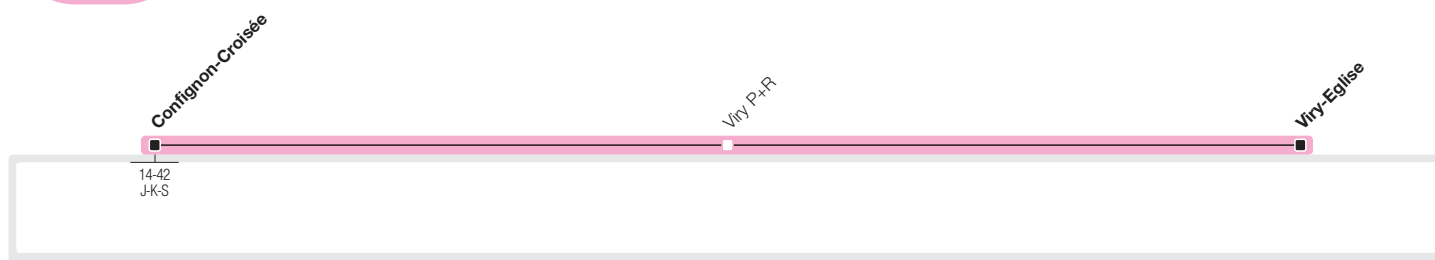

63

- Confignon-Croisée
- Viry

63

- Viry – P+R Bernex
- Confignon-Croisée

→ Lundi-Vendredi Direction Viry-Eglise

Confignon-Croisée	12:00	12:30	13:00	13:30	14:00	16:00	16:15	16:30	16:45	17:00	17:15	17:30	17:45	18:00	18:15	18:30	18:45	19:00
Viry P+R	12:16	12:46	13:16	13:46	14:16	16:16	16:31	16:46	17:01	17:16	17:31	17:46	18:01	18:16	18:31	18:46	19:01	19:16
Viry-Eglise	12:19	12:49	13:19	13:49	14:19	16:19	16:34	16:49	17:04	17:19	17:34	17:49	18:04	18:19	18:34	18:49	19:04	19:19

→ Lundi-Vendredi Direction Confignon-Croisée

Viry-Eglise	6:30	6:45	7:00	7:15	7:30	7:45	8:00	8:15	8:30	12:00	12:30	13:00	13:30	14:00
Viry P+R	6:34	6:49	7:04	7:19	7:34	7:49	8:04	8:19	8:34	12:04	12:34	13:04	13:34	14:04
P+R Bernex	6:50	7:05	7:20	7:35	7:50	8:05	8:20	8:35	8:50	12:20	12:50	13:20	13:50	14:20
Confignon-Croisée	6:51	7:06	7:21	7:36	7:51	8:06	8:21	8:36	8:51	12:21	12:51	13:21	13:51	14:21

Généralités pour cette ligne

Le présent horaire est valable du 27 août au 8 décembre 2018.

L'horaire du dimanche est également appliqué le 6 septembre 2018.