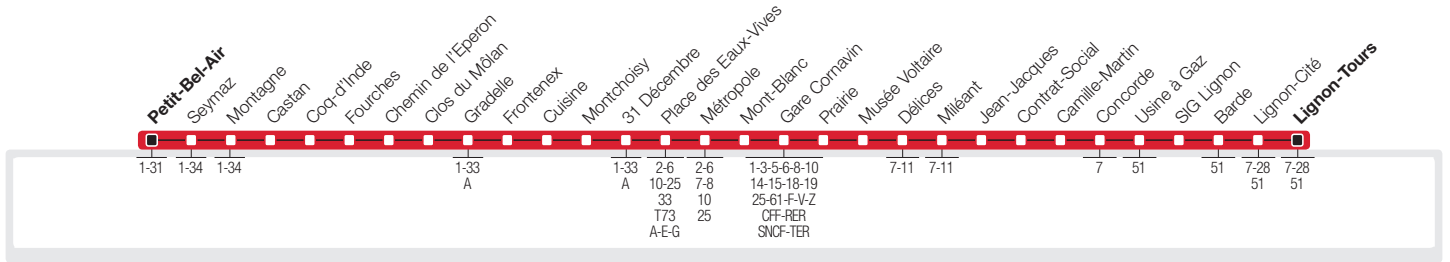

→ Petit-Bel-Air – Gradelle – Place des Eaux-Vives – Gare Cornavin – Saint-Jean
 → **Lignon**

→ Lignon – Saint-Jean – Gare Cornavin – Place des Eaux-Vives – Gradelle
 → **Petit-Bel-Air**

→ **Lundi-Vendredi Direction Lignon-Tours**

Petit-Bel-Air	5:05	5:35	5:51	6:06	6:21	6:33	6:41	6:49	6:56	7:04	7:11	7:19	7:26	7:33	7:41	7:48	7:56	8:03	8:11	8:18	8:26	8:34	8:41	8:50
Gradelle	5:12	5:42	5:58	6:13	6:28	6:40	6:48	6:56	7:03	7:11	7:19	7:27	7:34	7:41	7:49	7:56	8:04	8:11	8:19	8:26	8:34	8:42	8:49	8:58
Place des Eaux-Vives	5:19	5:49	6:05	6:20	6:36	6:48	6:56	7:04	7:12	7:20	7:28	7:36	7:43	7:51	7:59	8:06	8:14	8:21	8:29	8:36	8:44	8:51	8:58	9:07
Gare Cornavin	5:27	5:57	6:14	6:29	6:44	6:56	7:04	7:13	7:21	7:29	7:37	7:46	7:53	8:00	8:09	8:16	8:24	8:31	8:39	8:45	8:53	9:01	9:08	9:16
Délices	5:32	6:02	6:19	6:34	6:49	7:01	7:10	7:18	7:27	7:35	7:42	7:51	7:58	8:06	8:14	8:21	8:29	8:36	8:44	8:51	8:59	9:06	9:13	9:22
Contrat-Social	5:35	6:05	6:22	6:37	6:52	7:04	7:13	7:22	7:30	7:39	7:46	7:55	8:02	8:10	8:18	8:25	8:33	8:40	8:48	8:55	9:03	9:10	9:17	9:26
SIG Lignon	5:40	6:10	6:27	6:43	6:58	7:10	7:19	7:27	7:36	7:44	7:52	8:01	8:08	8:15	8:24	8:31	8:39	8:46	8:54	9:00	9:08	9:16	9:23	9:31
Lignon-Tours	5:44	6:15	6:31	6:47	7:02	7:14	7:23	7:32	7:40	7:49	7:56	8:05	8:12	8:20	8:28	8:35	8:43	8:50	8:58	9:05	9:13	9:20	9:27	9:36