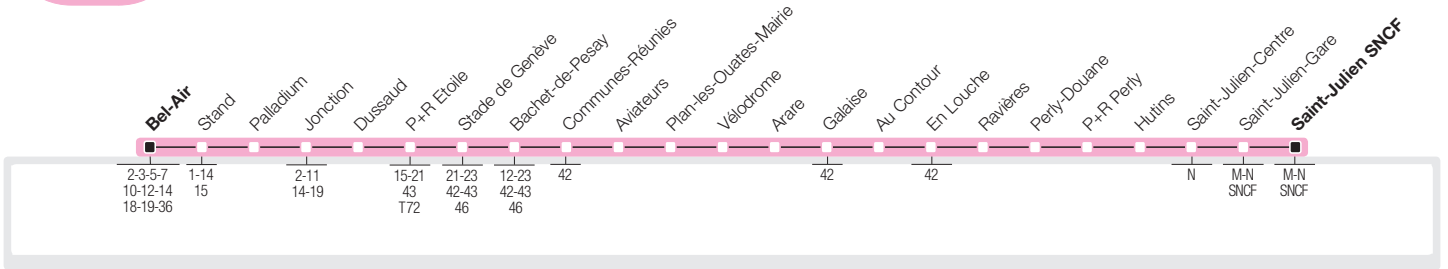

→ Bel-Air – Bachet-de-Pesay – Plan-les-Ouates – Perly  
→ **Saint-Julien**

→ Saint-Julien – Perly – Plan-les-Ouates – Bachet-de-Pesay  
→ **Bel-Air**

→ **Lundi-Vendredi Direction Saint-Julien SNCF**

Bel-Air	5:40	6:00	6:15	6:21	6:27	6:33	6:39	6:45	6:52	6:58	7:04	7:11	7:18	7:24	7:31	7:37	7:44	7:50	7:57	8:03	8:10	8:16	8:23	8:29
Stand	5:43	6:03	6:18	6:24	6:30	6:36	6:42	6:48	6:55	7:01	7:07	7:14	7:21	7:27	7:34	7:40	7:47	7:53	8:00	8:06	8:13	8:19	8:26	8:32
Jonction	5:47	6:07	6:22	6:28	6:34	6:40	6:46	6:52	6:59	7:05	7:11	7:18	7:26	7:32	7:39	7:45	7:52	7:58	8:05	8:11	8:18	8:24	8:31	8:37
P+R Etoile	5:51	6:11	6:26	6:32	6:38	6:45	6:51	6:57	7:04	7:10	7:16	7:23	7:30	7:36	7:43	7:49	7:56	8:02	8:09	8:15	8:22	8:28	8:35	8:41
Bachet-de-Pesay	5:55	6:15	6:30	6:36	6:42	6:49	6:55	7:01	7:08	7:14	7:20	7:27	7:34	7:40	7:47	7:53	8:00	8:06	8:13	8:19	8:26	8:32	8:39	8:45
Plan-les-Ouates	5:58	6:18	6:33	6:39	6:46	6:52	6:58	7:04	7:12	7:18	7:24	7:31	7:38	7:44	7:51	7:57	8:04	8:10	8:17	8:23	8:30	8:36	8:43	8:49
Galaise	6:01	6:21	6:36	6:42	6:49	6:55	7:01	7:07	7:15	7:21	7:27	7:34	7:41	7:47	7:54	8:00	8:07	8:13	8:20	8:26	8:33	8:39	8:46	8:52
Ravières	6:04	6:24	6:40	6:46	6:52	6:59	7:05	7:11	7:18	7:25	7:31	7:38	7:45	7:51	7:58	8:04	8:11	8:17	8:24	8:30	8:37	8:43	8:50	8:56
<b>Saint-Julien SNCF</b>	6:10	6:30	6:46	6:52	6:58	7:05	7:11	7:17	7:25	7:31	7:37	7:44	7:52	7:58	8:05	8:11	8:18	8:24	8:31	8:36	8:43	8:49	8:56	9:02
Bel-Air	8:36	8:43	8:49	8:55	9:02	9:08	9:14	9:21	9:28	9:40	9:52	10:04	10:16	10:28	10:40	10:52	11:04	11:16	11:28	11:40	11:52	12:04	12:16	12:28
Stand	8:39	8:46	8:52	8:58	9:05	9:11	9:17	9:24	9:31	9:43	9:55	10:07	10:19	10:31	10:43	10:55	11:07	11:19	11:31	11:43	11:55	12:07	12:19	12:31
Jonction	8:44	8:51	8:57	9:03	9:10	9:16	9:22	9:29	9:36	9:48	10:00	10:12	10:24	10:36	10:48	11:00	11:12	11:24	11:37	11:49	12:01	12:13	12:25	12:36
P+R Etoile	8:48	8:55	9:01	9:07	9:14	9:20	9:26	9:33	9:40	9:52	10:05	10:17	10:29	10:41	10:53	11:05	11:17	11:29	11:41	11:53	12:05	12:17	12:29	12:41
Bachet-de-Pesay	8:52	8:59	9:05	9:11	9:18	9:24	9:30	9:37	9:44	9:56	10:08	10:20	10:32	10:44	10:56	11:09	11:21	11:33	11:45	11:57	12:09	12:21	12:33	12:45
Plan-les-Ouates	8:56	9:03	9:09	9:14	9:21	9:27	9:33	9:40	9:47	10:00	10:12	10:24	10:36	10:48	11:00	11:13	11:25	11:37	11:49	12:01	12:13	12:25	12:37	12:48
Galaise	8:59	9:06	9:12	9:18	9:25	9:31	9:37	9:44	9:51	10:03	10:15	10:27	10:39	10:51	11:03	11:16	11:28	11:40	11:53	12:05	12:17	12:28	12:40	12:51
Ravières	9:03	9:10	9:16	9:21	9:28	9:34	9:40	9:47	9:54	10:07	10:19	10:31	10:43	10:55	11:07	11:19	11:31	11:44	11:57	12:09	12:20	12:32	12:43	12:55
<b>Saint-Julien SNCF</b>	9:09	9:16	9:22	9:28	9:35	9:41	9:47	9:54	10:01	10:13	10:26	10:38	10:50	11:02	11:14	11:26	11:38	11:51	12:03	12:15	12:27	12:38	12:50	13:01
Bel-Air	12:40	12:52	13:04	13:16	13:28	13:40	13:52	14:04	14:16	14:28	14:40	14:52	15:04	15:16	15:28	15:39	15:50	15:56	16:02	16:08	16:14	16:20	16:26	16:32
Stand	12:43	12:55	13:07	13:19	13:31	13:43	13:55	14:07	14:19	14:31	14:43	14:55	15:07	15:20	15:32	15:43	15:54	16:00	16:06	16:12	16:18	16:24	16:30	16:36
Jonction	12:48	13:00	13:12	13:24	13:36	13:48	14:00	14:12	14:24	14:36	14:48	15:00	15:12	15:25	15:37	15:48	15:59	16:05	16:11	16:17	16:23	16:31	16:37	16:43
P+R Etoile	12:53	13:04	13:16	13:29	13:41	13:53	14:05	14:17	14:28	14:40	14:52	15:04	15:16	15:30	15:42	15:53	16:04	16:10	16:16	16:22	16:28	16:36	16:42	16:48
Bachet-de-Pesay	12:57	13:08	13:20	13:33	13:45	13:57	14:09	14:21	14:32	14:44	14:56	15:08	15:20	15:34	15:46	15:58	16:09	16:15	16:21	16:27	16:33	16:40	16:46	16:52
Plan-les-Ouates	13:00	13:12	13:24	13:37	13:49	14:01	14:13	14:25	14:36	14:48	15:00	15:12	15:24	15:38	15:50	16:02	16:13	16:19	16:25	16:31	16:37	16:44	16:50	16:56
Galaise	13:03	13:15	13:27	13:40	13:52	14:04	14:16	14:28	14:39	14:52	15:04	15:16	15:28	15:42	15:54	16:06	16:17	16:23	16:29	16:35	16:41	16:48	16:54	17:00
Ravières	13:07	13:19	13:31	13:43	13:55	14:07	14:19	14:31	14:43	14:55	15:07	15:19	15:31	15:45	15:57	16:10	16:22	16:28	16:34	16:40	16:46	16:53	16:59	17:06
<b>Saint-Julien SNCF</b>	13:13	13:25	13:38	13:50	14:02	14:14	14:26	14:38	14:50	15:03	15:15	15:27	15:39	15:53	16:05	16:18	16:29	16:35	16:41	16:47	16:53	17:01	17:07	17:14