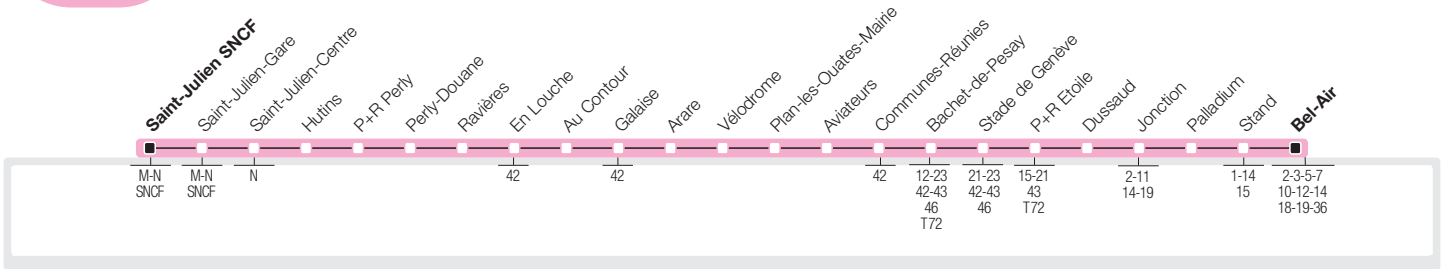

→ Bel-Air – Bachet-de-Pesay – Plan-les-Ouates – Perly  
→ **Saint-Julien**

→ Saint-Julien – Perly – Plan-les-Ouates – Bachet-de-Pesay  
→ **Bel-Air**

→ **Lundi-Vendredi Direction Saint-Julien SNCF**

Bel-Air	5:40	6:00	6:15	6:21	6:27	6:33	6:39	6:45	6:52	6:58	7:04	7:11	7:18	7:24	7:31	7:37	7:44	7:50	7:57	8:03	8:10	8:16	8:23	8:29
Stand	5:43	6:03	6:18	6:24	6:30	6:36	6:42	6:48	6:55	7:01	7:07	7:14	7:21	7:27	7:34	7:40	7:47	7:53	8:00	8:06	8:13	8:19	8:26	8:32
Jonction	5:47	6:07	6:22	6:28	6:34	6:40	6:46	6:52	6:59	7:05	7:11	7:18	7:26	7:32	7:39	7:45	7:52	7:58	8:05	8:11	8:18	8:24	8:31	8:37
P+R Etoile	5:51	6:11	6:26	6:32	6:38	6:45	6:51	6:57	7:04	7:10	7:16	7:23	7:30	7:36	7:43	7:49	7:56	8:02	8:09	8:15	8:22	8:28	8:35	8:41
Bachet-de-Pesay	5:55	6:15	6:30	6:36	6:42	6:49	6:55	7:01	7:08	7:14	7:20	7:27	7:34	7:40	7:47	7:53	8:00	8:06	8:13	8:19	8:26	8:32	8:39	8:45
Plan-les-Ouates	5:58	6:18	6:33	6:39	6:46	6:52	6:58	7:04	7:12	7:18	7:24	7:31	7:38	7:44	7:51	7:57	8:04	8:10	8:17	8:23	8:30	8:36	8:43	8:49
Galaise	6:01	6:21	6:36	6:42	6:49	6:55	7:01	7:07	7:15	7:21	7:27	7:34	7:41	7:47	7:54	8:00	8:07	8:13	8:20	8:26	8:33	8:39	8:46	8:52
Ravières	6:04	6:24	6:40	6:46	6:52	6:59	7:05	7:11	7:18	7:25	7:31	7:38	7:45	7:51	7:58	8:04	8:11	8:17	8:24	8:30	8:37	8:43	8:50	8:56
<b>Saint-Julien SNCF</b>	6:10	6:30	6:46	6:52	6:58	7:05	7:11	7:17	7:25	7:31	7:37	7:44	7:52	7:58	8:05	8:11	8:18	8:24	8:31	8:36	8:43	8:49	8:56	9:02
Bel-Air	8:36	8:43	8:49	8:55	9:02	9:08	9:14	9:21	9:28	9:40	9:52	10:04	10:16	10:28	10:40	10:52	11:04	11:16	11:28	11:40	11:52	12:04	12:16	12:28
Stand	8:39	8:46	8:52	8:58	9:05	9:11	9:17	9:24	9:31	9:43	9:55	10:07	10:19	10:31	10:43	10:55	11:07	11:19	11:31	11:43	11:55	12:07	12:19	12:31
Jonction	8:44	8:51	8:57	9:03	9:10	9:16	9:22	9:29	9:36	9:48	10:00	10:12	10:24	10:36	10:48	11:00	11:12	11:24	11:37	11:49	12:01	12:13	12:25	12:36
P+R Etoile	8:48	8:55	9:01	9:07	9:14	9:20	9:26	9:33	9:40	9:52	10:05	10:17	10:29	10:41	10:53	11:05	11:17	11:29	11:41	11:53	12:05	12:17	12:29	12:41
Bachet-de-Pesay	8:52	8:59	9:05	9:11	9:18	9:24	9:30	9:37	9:44	9:56	10:08	10:20	10:32	10:44	10:56	11:09	11:21	11:33	11:45	11:57	12:09	12:21	12:33	12:45
Plan-les-Ouates	8:56	9:03	9:09	9:14	9:21	9:27	9:33	9:40	9:47	10:00	10:12	10:24	10:36	10:48	11:00	11:13	11:25	11:37	11:49	12:01	12:13	12:25	12:37	12:48
Galaise	8:59	9:06	9:12	9:18	9:25	9:31	9:37	9:44	9:51	10:03	10:15	10:27	10:39	10:51	11:03	11:16	11:28	11:40	11:53	12:05	12:17	12:28	12:40	12:51
Ravières	9:03	9:10	9:16	9:21	9:28	9:34	9:40	9:47	9:54	10:07	10:19	10:31	10:43	10:55	11:07	11:19	11:31	11:44	11:57	12:09	12:20	12:32	12:43	12:55
<b>Saint-Julien SNCF</b>	9:09	9:16	9:22	9:28	9:35	9:41	9:47	9:54	10:01	10:13	10:26	10:38	10:50	11:02	11:14	11:26	11:38	11:51	12:03	12:15	12:27	12:38	12:50	13:01
Bel-Air	12:40	12:52	13:04	13:16	13:28	13:40	13:52	14:04	14:16	14:28	14:40	14:52	15:04	15:16	15:28	15:39	15:50	15:56	16:02	16:08	16:14	16:20	16:26	16:32
Stand	12:43	12:55	13:07	13:19	13:31	13:43	13:55	14:07	14:19	14:31	14:43	14:55	15:07	15:20	15:32	15:43	15:54	16:00	16:06	16:12	16:18	16:24	16:30	16:36
Jonction	12:48	13:00	13:12	13:24	13:36	13:48	14:00	14:12	14:24	14:36	14:48	15:00	15:12	15:25	15:37	15:48	15:59	16:05	16:11	16:17	16:23	16:31	16:37	16:43
P+R Etoile	12:53	13:04	13:16	13:29	13:41	13:53	14:05	14:17	14:28	14:40	14:52	15:04	15:16	15:30	15:42	15:53	16:04	16:10	16:16	16:22	16:28	16:36	16:42	16:48
Bachet-de-Pesay	12:57	13:08	13:20	13:33	13:45	13:57	14:09	14:21	14:32	14:44	14:56	15:08	15:20	15:34	15:46	15:58	16:09	16:15	16:21	16:27	16:33	16:40	16:46	16:52
Plan-les-Ouates	13:00	13:12	13:24	13:37	13:49	14:01	14:13	14:25	14:36	14:48	15:00	15:12	15:24	15:38	15:50	16:02	16:13	16:19	16:25	16:31	16:37	16:44	16:50	16:56
Galaise	13:03	13:15	13:27	13:40	13:52	14:04	14:16	14:28	14:39	14:52	15:04	15:16	15:28	15:42	15:54	16:06	16:17	16:23	16:29	16:35	16:41	16:48	16:54	17:00
Ravières	13:07	13:19	13:31	13:43	13:55	14:07	14:19	14:31	14:43	14:55	15:07	15:19	15:31	15:45	15:57	16:10	16:22	16:28	16:34	16:40	16:46	16:53	16:59	17:06
<b>Saint-Julien SNCF</b>	13:13	13:25	13:38	13:50	14:02	14:14	14:26	14:38	14:50	15:03	15:15	15:27	15:39	15:53	16:05	16:18	16:29	16:35	16:41	16:47	16:53	17:01	17:07	17:14