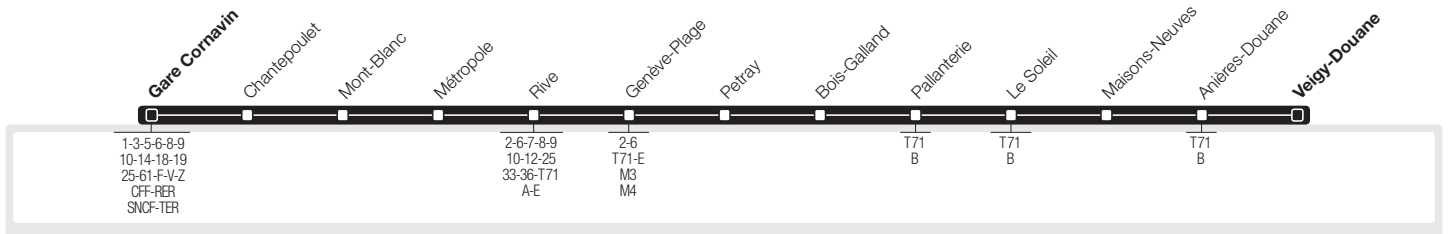

→ Gare Cornavin – Rive – Genève-Plage – Pallanterie
→ **Veigy-Douane**

→ Veigy-Douane – Pallanterie – Genève-Plage – Rive
→ **Gare Cornavin**

→ **Lundi-Vendredi Direction** Veigy-Douane

Gare Cornavin	16:35	16:59	17:39	18:05
Rive	16:44	17:08	17:48	18:14
Genève-Plage	16:52	17:16	17:56	18:22
Pallanterie	17:01	17:25	18:07	18:30
Maisons-Neuves	17:05	17:29	18:11	18:34
Veigy-Douane	17:08	17:32	18:14	18:36

→ **Lundi-Vendredi Direction** Gare Cornavin

Veigy-Douane	6:32	6:59	a7:32	a8:12
Maisons-Neuves	6:35	7:02	a7:35	a8:15
Pallanterie	6:39	7:07	a7:39	a8:19
Genève-Plage	6:49	7:17	a7:50	a8:30
Place des Eaux-Vives	6:54	7:22	a7:56	a8:36
Rive	6:56	7:24	a7:58	a8:38
Gare Cornavin	7:03	7:31	a8:07	a8:47

a Dès Gare Cornavin, continue sur la ligne 8 jusqu'à OMS.

Généralités pour cette ligne

Le présent horaire est valable du 10 décembre 2017 au 8 décembre 2018.

L'horaire du dimanche est également appliqué les jours suivants : 25 décembre 2017, 1^{er} janvier, 30 mars, 2 avril, 10 et 21 mai, 1^{er} août et 6 septembre 2018.