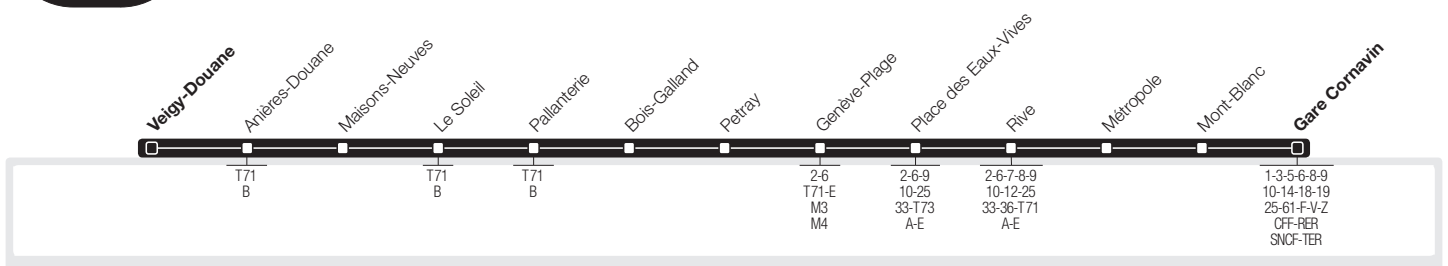

→ Gare Cornavin – Rive – Genève-Plage – Pallanterie
→ **Veigy-Douane**

→ Veigy-Douane – Pallanterie – Genève-Plage – Rive
→ **Gare Cornavin**

→ **Lundi-Vendredi Direction** Veigy-Douane

Gare Cornavin	16:35	16:59	17:39	18:05
Rive	16:44	17:08	17:48	18:14
Genève-Plage	16:52	17:16	17:56	18:22
Pallanterie	17:01	17:25	18:07	18:30
Maisons-Neuves	17:05	17:29	18:11	18:34
Veigy-Douane	17:08	17:32	18:14	18:36

→ **Lundi-Vendredi Direction** Gare Cornavin

Veigy-Douane	6:32	6:59	a7:32	a8:12
Maisons-Neuves	6:35	7:02	a7:35	a8:15
Pallanterie	6:39	7:07	a7:39	a8:19
Genève-Plage	6:49	7:17	a7:50	a8:30
Place des Eaux-Vives	6:54	7:22	a7:56	a8:36
Rive	6:56	7:24	a7:58	a8:38
Gare Cornavin	7:03	7:31	a8:07	a8:47

a Dès Gare Cornavin, continue sur la ligne 8 jusqu'à OMS.

Généralités pour cette ligne

Le présent horaire est valable du 10 décembre 2017 au 8 décembre 2018.

L'horaire du dimanche est également appliqué les jours suivants : 25 décembre 2017, 1^{er} janvier, 30 mars, 2 avril, 10 et 21 mai, 1^{er} août et 6 septembre 2018.