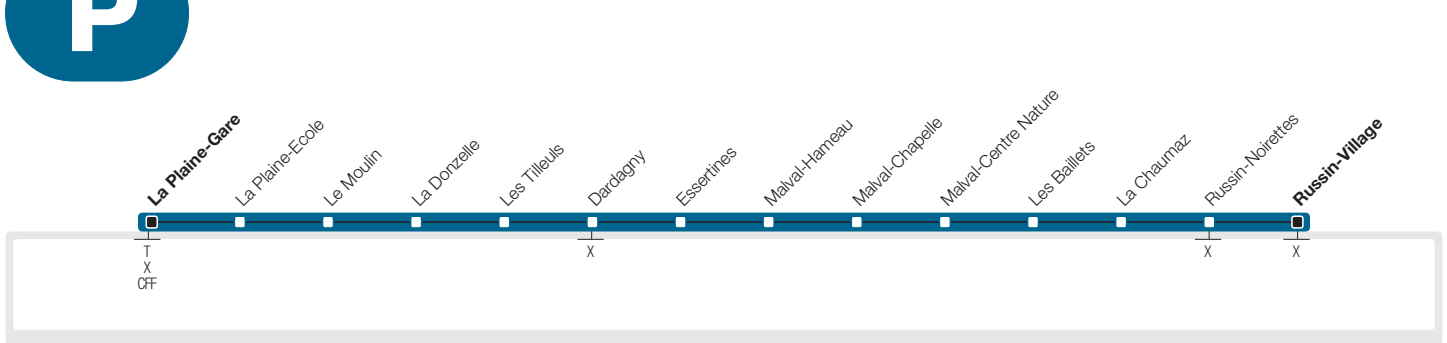

→ Russin – Malval – Dardagny
→ **La Plaine**

→ La Plaine – Dardagny – Malval
→ **Russin**

→ **Lundi-Vendredi Direction La Plaine-Gare**

Russin-Village	5:43	6:13	6:41	7:13	7:43	8:13	8:43		9:43	10:43	11:43	12:43	13:43	14:43	15:43	16:43	17:13	17:43	18:13	18:43	19:13	19:43	20:43	21:43
Satigny-Gare								s9:00																
Malval-Centre Nature	5:52	6:22	6:50	7:22	7:52	8:22	8:52	s9:10	9:52	10:52	11:52	12:52	13:52	14:52	15:52	16:52	17:22	17:52	18:22	18:52	19:22	19:52	20:52	21:52
Dardagny	6:02	6:32	7:00	7:32	8:02	8:32	9:02		10:02	11:02	12:02	13:02	14:02	15:02	16:02	17:02	17:32	18:02	18:32	19:02	19:32	20:02	21:02	22:02
La Plaine-Gare	6:08	6:38	7:06	7:38	8:08	8:38	9:08		10:08	11:08	12:08	13:08	14:08	15:08	16:08	17:08	17:38	18:08	18:38	19:08	19:38	20:08	21:08	22:08
Russin-Village	22:43	23:43																						
Satigny-Gare																								
Malval-Centre Nature	22:52	23:52																						
Dardagny	23:02	00:02																						
La Plaine-Gare	23:08	00:08																						

→ **Samedi Direction La Plaine-Gare**

Russin-Village	6:41	7:43	8:43	9:43	10:43	11:43	12:43	13:43	14:43	15:43	16:43	17:43	18:43	19:43	20:43	21:43	22:43	23:43					
Malval-Centre Nature	6:50	7:52	8:52	9:52	10:52	11:52	12:52	13:52	14:52	15:52	16:52	17:52	18:52	19:52	20:52	21:52	22:52	23:52					
Dardagny	7:00	8:02	9:02	10:02	11:02	12:02	13:02	14:02	15:02	16:02	17:02	18:02	19:02	20:02	21:02	22:02	23:02	00:02					
La Plaine-Gare	7:06	8:08	9:08	10:08	11:08	12:08	13:08	14:08	15:08	16:08	17:08	18:08	19:08	20:08	21:08	22:08	23:08	00:08					