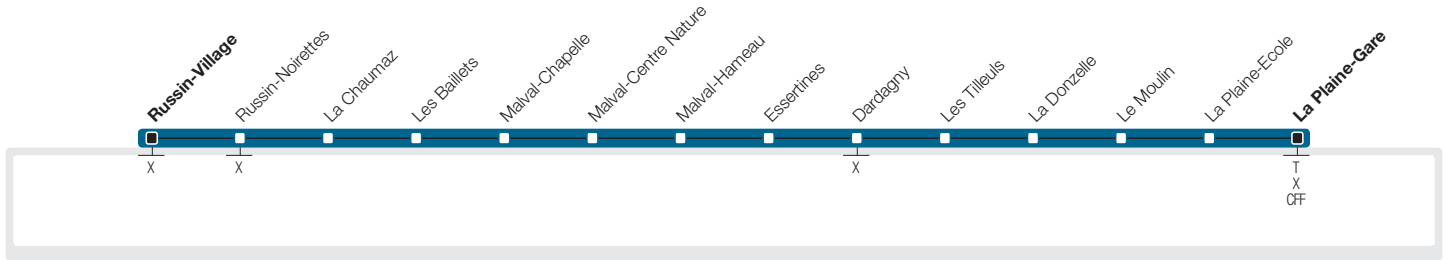

→ Russin – Malval – Dardagny
→ **La Plaine**

→ La Plaine – Dardagny – Malval
→ **Russin**

→ **Lundi-Vendredi Direction La Plaine-Gare**

Russin-Village	5:43	6:13	6:41	7:13	7:43	8:13	8:43		9:43	10:43	11:43	12:43	13:43	14:43	15:43	16:43	17:13	17:43	18:13	18:43	19:13	19:43	20:43	21:43
Satigny-Gare								s9:00																
Malval-Centre Nature	5:52	6:22	6:50	7:22	7:52	8:22	8:52	s9:10	9:52	10:52	11:52	12:52	13:52	14:52	15:52	16:52	17:22	17:52	18:22	18:52	19:22	19:52	20:52	21:52
Dardagny	6:02	6:32	7:00	7:32	8:02	8:32	9:02		10:02	11:02	12:02	13:02	14:02	15:02	16:02	17:02	17:32	18:02	18:32	19:02	19:32	20:02	21:02	22:02
La Plaine-Gare	6:08	6:38	7:06	7:38	8:08	8:38	9:08		10:08	11:08	12:08	13:08	14:08	15:08	16:08	17:08	17:38	18:08	18:38	19:08	19:38	20:08	21:08	22:08
Russin-Village	22:43	23:43																						
Satigny-Gare																								
Malval-Centre Nature	22:52	23:52																						
Dardagny	23:02	00:02																						
La Plaine-Gare	23:08	00:08																						

→ **Samedi Direction La Plaine-Gare**

Russin-Village	6:41	7:43	8:43	9:43	10:43	11:43	12:43	13:43	14:43	15:43	16:43	17:43	18:43	19:43	20:43	21:43	22:43	23:43					
Malval-Centre Nature	6:50	7:52	8:52	9:52	10:52	11:52	12:52	13:52	14:52	15:52	16:52	17:52	18:52	19:52	20:52	21:52	22:52	23:52					
Dardagny	7:00	8:02	9:02	10:02	11:02	12:02	13:02	14:02	15:02	16:02	17:02	18:02	19:02	20:02	21:02	22:02	23:02	00:02					
La Plaine-Gare	7:06	8:08	9:08	10:08	11:08	12:08	13:08	14:08	15:08	16:08	17:08	18:08	19:08	20:08	21:08	22:08	23:08	00:08					