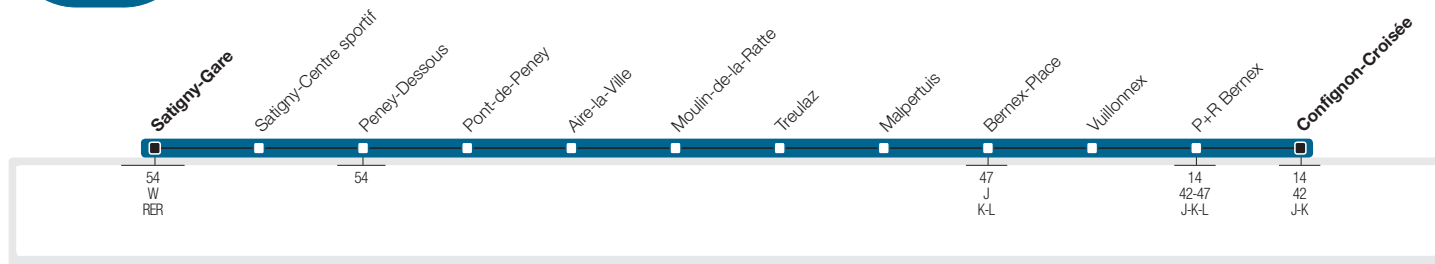

→ Confignon-Croisée – Bernex – Aire-la-Ville
→ **Satigny**

→ Satigny – Aire-la-Ville – Bernex
→ **Confignon-Croisée**

→ **Lundi-Vendredi Direction Satigny-Gare**

Confignon-Croisée	5:25	5:59	6:21	6:31	6:48	7:00	7:20	7:30	7:51	8:02	8:22	8:31	9:01	9:31	10:01	10:31	11:01	11:37	12:01	12:31	12:58	13:21	13:39	14:01
Bernex-Place	5:28	6:02	6:24	6:34	6:51	7:04	7:24	7:34	7:55	8:06	8:26	8:35	9:05	9:35	10:05	10:35	11:05	11:41	12:05	12:35	13:02	13:25	13:43	14:05
Aire-la-Ville	5:36	6:10	6:32	6:42	6:59	7:12	7:32	7:42	8:03	8:14	8:33	8:42	9:12	9:42	10:12	10:42	11:12	11:48	12:12	12:42	13:09	13:32	13:50	14:12
Peney-Dessous	5:39	6:13	6:35	6:45	7:02	7:15	7:35	7:45	8:06	8:17	8:36	8:45	9:15	9:45	10:15	10:45	11:15	11:51	12:15	12:45	13:12	13:35	13:53	14:15
Satigny-Gare	5:41	6:15	6:37	6:47	7:05	7:18	7:38	7:48	8:09	8:20	8:39	8:48	9:18	9:48	10:18	10:48	11:18	11:54	12:18	12:48	13:15	13:38	13:56	14:18

Confignon-Croisée	14:31	15:01	15:31	16:00	16:24	16:39	17:00	17:12	17:28	17:44	18:00	18:15	18:30	18:46	19:01	19:21	20:04	20:34	21:45	22:45	23:45	00:53		
Bernex-Place	14:35	15:05	15:35	16:04	16:28	16:43	17:04	17:16	17:32	17:48	18:04	18:19	18:34	18:50	19:05	19:25	20:08	20:38	21:48	22:48	23:48	00:56		
Aire-la-Ville	14:42	15:12	15:42	16:12	16:36	16:51	17:12	17:24	17:40	17:56	18:12	18:27	18:42	18:58	19:12	19:32	20:14	20:44	21:55	22:55	23:55	01:02		
Peney-Dessous	14:45	15:15	15:45	16:15	16:39	16:54	17:15	17:27	17:43	17:59	18:15	18:30	18:45	19:01	19:15	19:35	20:17	20:47	21:58	22:58	23:58	01:05		
Satigny-Gare	14:48	15:18	15:48	16:17	16:42	16:57	17:18	17:30	17:46	18:02	18:18	18:33	18:48	19:04	19:18	19:38	20:20	20:50	22:00	23:00	00:00	01:07		