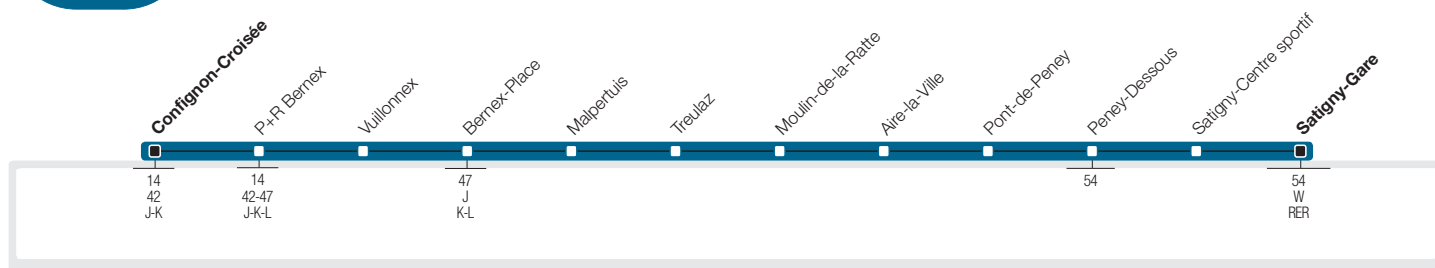

→ Confignon-Croisée – Bernex – Aire-la-Ville
→ **Satigny**

→ Satigny – Aire-la-Ville – Bernex
→ **Confignon-Croisée**

→ **Lundi-Vendredi Direction Satigny-Gare**

Confignon-Croisée	5:25	5:59	6:21	6:31	6:48	7:00	7:20	7:30	7:51	8:02	8:22	8:31	9:01	9:31	10:01	10:31	11:01	11:37	12:01	12:31	12:58	13:21	13:39	14:01
Bernex-Place	5:28	6:02	6:24	6:34	6:51	7:04	7:24	7:34	7:55	8:06	8:26	8:35	9:05	9:35	10:05	10:35	11:05	11:41	12:05	12:35	13:02	13:25	13:43	14:05
Aire-la-Ville	5:36	6:10	6:32	6:42	6:59	7:12	7:32	7:42	8:03	8:14	8:33	8:42	9:12	9:42	10:12	10:42	11:12	11:48	12:12	12:42	13:09	13:32	13:50	14:12
Peney-Dessous	5:39	6:13	6:35	6:45	7:02	7:15	7:35	7:45	8:06	8:17	8:36	8:45	9:15	9:45	10:15	10:45	11:15	11:51	12:15	12:45	13:12	13:35	13:53	14:15
Satigny-Gare	5:41	6:15	6:37	6:47	7:05	7:18	7:38	7:48	8:09	8:20	8:39	8:48	9:18	9:48	10:18	10:48	11:18	11:54	12:18	12:48	13:15	13:38	13:56	14:18

Confignon-Croisée	14:31	15:01	15:31	16:00	16:24	16:39	17:00	17:12	17:28	17:44	18:00	18:15	18:30	18:46	19:01	19:21	20:04	20:34	21:45	22:45	23:45	00:53		
Bernex-Place	14:35	15:05	15:35	16:04	16:28	16:43	17:04	17:16	17:32	17:48	18:04	18:19	18:34	18:50	19:05	19:25	20:08	20:38	21:48	22:48	23:48	00:56		
Aire-la-Ville	14:42	15:12	15:42	16:12	16:36	16:51	17:12	17:24	17:40	17:56	18:12	18:27	18:42	18:58	19:12	19:32	20:14	20:44	21:55	22:55	23:55	01:02		
Peney-Dessous	14:45	15:15	15:45	16:15	16:39	16:54	17:15	17:27	17:43	17:59	18:15	18:30	18:45	19:01	19:15	19:35	20:17	20:47	21:58	22:58	23:58	01:05		
Satigny-Gare	14:48	15:18	15:48	16:17	16:42	16:57	17:18	17:30	17:46	18:02	18:18	18:33	18:48	19:04	19:18	19:38	20:20	20:50	22:00	23:00	00:00	01:07		