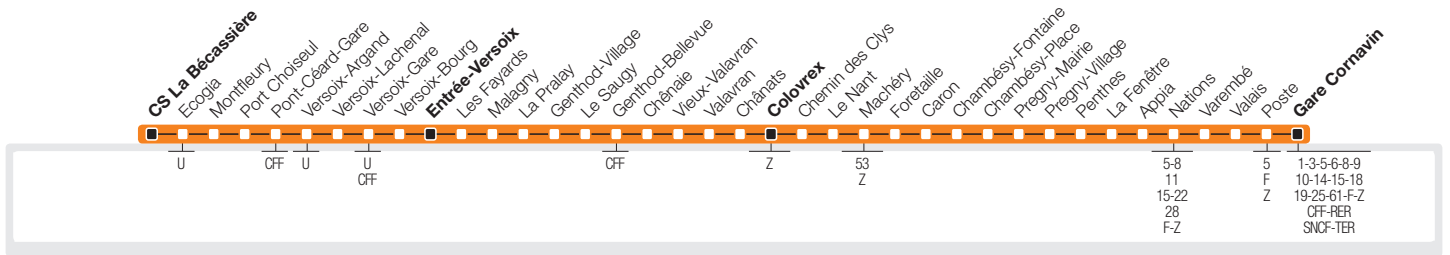

→ Gare Cornavin – Nations – Chambésy – Colovrex – Genthod – Versoix
 → **CS La Bécassière**

→ CS La Bécassière – Versoix – Genthod – Colovrex – Chambésy – Nations
 → **Gare Cornavin**

→ **Lundi-Vendredi Direction CS La Bécassière**

Gare Cornavin	5:36		6:09		6:44		7:14		7:50		8:35		9:27		10:27	11:27		12:02		12:41		13:04		13:34
Nations	5:41		6:14		6:49		7:20		7:57		8:42		9:33		10:33	11:34		12:08		12:48		13:10		13:40
Chambésy-Place	5:47		6:20		6:56		7:27		8:05		8:50		9:40		10:40	11:41		12:15		12:55		13:17		13:47
Colovrex	5:53	6:10	6:26	6:51	7:02	7:18	7:34	7:54	8:11	8:39	8:56	9:17	9:47	10:46	11:48	12:08	12:21	12:38	13:01	13:12	13:23	13:41	13:53	
Genthod-Bellevue	5:57	6:13	6:30	6:55	7:07	7:22	7:40	7:59	8:16	8:43	9:01	9:51	10:51	11:52	12:12	12:26	12:42	13:06	13:16	13:28	13:45	13:58		
Genthod-Village	6:00	6:16	6:33	6:58	7:11	7:25	7:43	8:02	8:20	8:46	9:04	9:54	10:54	11:55	12:15	12:29	12:45	13:09	13:19	13:31	13:48	14:01		
Entrée-Versoix	6:05	6:21	6:38	7:03	7:16	7:31	7:48	8:07	8:25	8:52	9:09	9:38	9:59	10:38	10:59	12:00	12:20	12:34	12:50	13:13	13:24	13:35	13:52	14:05
Versoix-Gare	6:07	6:23	6:41	7:05	7:18	7:34	7:51	8:10	8:28	8:55	9:11	9:40	10:01	10:40	11:01	12:03	12:23	12:36	12:53	13:16	13:26	13:38	13:55	14:08
Pont-Céard-Gare	6:10	6:26	6:44	7:08	7:21	7:38	7:55	8:14	8:32	8:59	9:15	9:44	10:05	10:44	11:05	12:06	12:26	12:40	12:56	13:20	13:30	13:42	13:59	14:12
CS La Bécassière	6:15	6:31	6:49	7:14	7:27	7:44	8:01	8:20	8:38	9:05	9:21	9:49	10:11	10:50	11:11	12:12	12:32	12:46	13:02	13:25	13:36	13:47	14:04	14:17