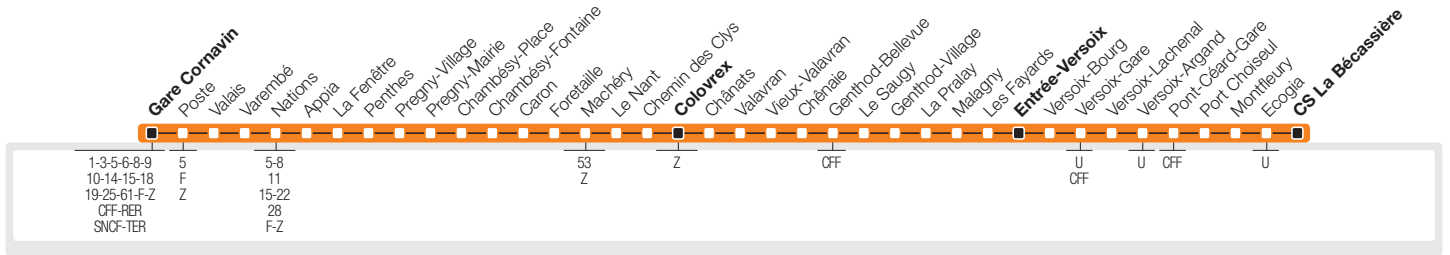

→ Gare Cornavin – Nations – Chambésy – Colovrex – Genthod – Versoix
 → **CS La Bécassière**

→ CS La Bécassière – Versoix – Genthod – Colovrex – Chambésy – Nations
 → **Gare Cornavin**

→ **Lundi-Vendredi Direction CS La Bécassière**

Gare Cornavin	5:36		6:09		6:44		7:14		7:50		8:35		9:27		10:27	11:27		12:02		12:41		13:04		13:34
Nations	5:41		6:14		6:49		7:20		7:57		8:42		9:33		10:33	11:34		12:08		12:48		13:10		13:40
Chambésy-Place	5:47		6:20		6:56		7:27		8:05		8:50		9:40		10:40	11:41		12:15		12:55		13:17		13:47
Colovrex	5:53	6:10	6:26	6:51	7:02	7:18	7:34	7:54	8:11	8:39	8:56	9:17	9:47	10:46	11:48	12:08	12:21	12:38	13:01	13:12	13:23	13:41	13:53	
Genthod-Bellevue	5:57	6:13	6:30	6:55	7:07	7:22	7:40	7:59	8:16	8:43	9:01	9:51	10:51	11:52	12:12	12:26	12:42	13:06	13:16	13:28	13:45	13:58		
Genthod-Village	6:00	6:16	6:33	6:58	7:11	7:25	7:43	8:02	8:20	8:46	9:04	9:54	10:54	11:55	12:15	12:29	12:45	13:09	13:19	13:31	13:48	14:01		
Entrée-Versoix	6:05	6:21	6:38	7:03	7:16	7:31	7:48	8:07	8:25	8:52	9:09	9:38	9:59	10:38	10:59	12:00	12:20	12:34	12:50	13:13	13:24	13:35	13:52	14:05
Versoix-Gare	6:07	6:23	6:41	7:05	7:18	7:34	7:51	8:10	8:28	8:55	9:11	9:40	10:01	10:40	11:01	12:03	12:23	12:36	12:53	13:16	13:26	13:38	13:55	14:08
Pont-Céard-Gare	6:10	6:26	6:44	7:08	7:21	7:38	7:55	8:14	8:32	8:59	9:15	9:44	10:05	10:44	11:05	12:06	12:26	12:40	12:56	13:20	13:30	13:42	13:59	14:12
CS La Bécassière	6:15	6:31	6:49	7:14	7:27	7:44	8:01	8:20	8:38	9:05	9:21	9:49	10:11	10:50	11:11	12:12	12:32	12:46	13:02	13:25	13:36	13:47	14:04	14:17