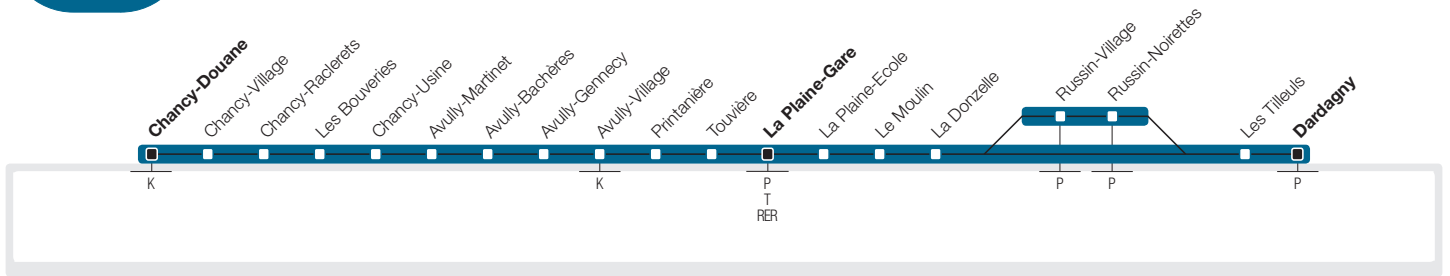

- Chancy-Douane – Avully
- **La Plaine**
- **Russin / Dardagny**

- Dardagny – Russin
- **La Plaine**
- **Chancy-Douane**

→ **Lundi-Vendredi Direction** La Plaine-Gare / Russin-Village / Dardagny

Chancy-Douane	5:57	6:27	6:57	7:27		7:57			11:54		12:22			12:57		13:27	13:57			16:53	17:23	17:53	18:23	18:53
Avully-Village	6:05	6:35	7:06	7:36		8:06			12:02		12:30			13:06		13:36	14:06			17:02	17:32	18:02	18:32	19:02
La Plaine-Gare	6:09	6:39	7:12	7:40	7:49	8:10	8:18	11:35	12:06	12:12	12:34	12:41	13:08	13:09	13:38	13:39	14:09	15:45	16:08	17:06	17:36	18:06	18:36	19:06
Russin-Village							8:23			12:17			13:13					15:51						
Dardagny			7:18		7:55			11:41		12:25		12:47	13:21		13:44				16:14					
Chancy-Douane	19:23																							
Avully-Village	19:32																							
La Plaine-Gare	19:35																							
Russin-Village																								
Dardagny																								

Dardagny			7:03		7:26	8:07			11:44			12:31	12:58		13:24		13:47		16:18						
Russin-Village					7:33		a	11:20		11:51							13:54	15:55	16:25						
La Plaine-Gare	6:11	6:42	7:12	7:42	7:43	8:14	a	11:28	11:38	11:59	12:08	12:38	12:39	13:05	13:12	13:32	13:42	14:03	16:04	16:34	16:38	17:08	17:38	18:08	18:38
Avully-Village	6:14	6:45	7:16	7:45				11:41		12:11	12:41			13:15		13:45				16:41	17:11	17:41	18:11	18:41	
Chancy-Douane	6:22	6:54	7:24	7:54				11:50		12:20	12:50			13:24		13:54				16:50	17:20	17:50	18:20	18:50	

Dardagny		
Russin-Village		
La Plaine-Gare	19:08	19:38
Avully-Village	19:11	19:41
Chancy-Douane	19:20	19:50

a Ne circule pas le mercredi.

Généralités pour cette ligne

Le présent horaire est valable du 10 décembre 2017 au 8 décembre 2018 à l'exception des périodes suivantes :