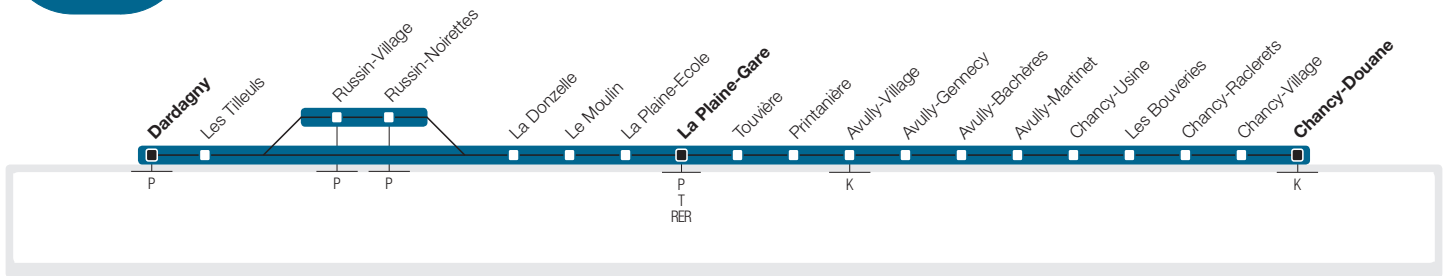

- Chancy-Douane – Avully
- **La Plaine**
- **Russin / Dardagny**

- Dardagny – Russin
- **La Plaine**
- **Chancy-Douane**

→ **Lundi-Vendredi Direction** La Plaine-Gare / Russin-Village / Dardagny

Chancy-Douane	5:57	6:27	6:57	7:27		7:57			11:54		12:22			12:57		13:27	13:57			16:53	17:23	17:53	18:23	18:53
Avully-Village	6:05	6:35	7:06	7:36		8:06			12:02		12:30			13:06		13:36	14:06			17:02	17:32	18:02	18:32	19:02
La Plaine-Gare	6:09	6:39	7:12	7:40	7:49	8:10	8:18	11:35	12:06	12:12	12:34	12:41	13:08	13:09	13:38	13:39	14:09	15:45	16:08	17:06	17:36	18:06	18:36	19:06
Russin-Village							8:23			12:17			13:13					15:51						
Dardagny			7:18		7:55			11:41		12:25		12:47	13:21		13:44				16:14					
Chancy-Douane	19:23																							
Avully-Village	19:32																							
La Plaine-Gare	19:35																							
Russin-Village																								
Dardagny																								

Dardagny			7:03		7:26	8:07			11:44			12:31	12:58		13:24		13:47		16:18						
Russin-Village					7:33		a	11:20		11:51							13:54	15:55	16:25						
La Plaine-Gare	6:11	6:42	7:12	7:42	7:43	8:14	a	11:28	11:38	11:59	12:08	12:38	12:39	13:05	13:12	13:32	13:42	14:03	16:04	16:34	16:38	17:08	17:38	18:08	18:38
Avully-Village	6:14	6:45	7:16	7:45				11:41		12:11	12:41			13:15		13:45				16:41	17:11	17:41	18:11	18:41	
Chancy-Douane	6:22	6:54	7:24	7:54				11:50		12:20	12:50			13:24		13:54				16:50	17:20	17:50	18:20	18:50	

Vacances scolaires : du 23 décembre 2017 au 7 janvier 2018, du 10 au 18 février, du 29 mars au 8 avril, du 30 juin au 26 août, du 20 au 28 octobre 2018.

A ces périodes, un horaire spécifique est appliqué et sera disponible sur notre site quelques jours avant sa période d'application. Le tronçon La-Plaine-Gare – Russin / Dardagny n'est pas desservi.