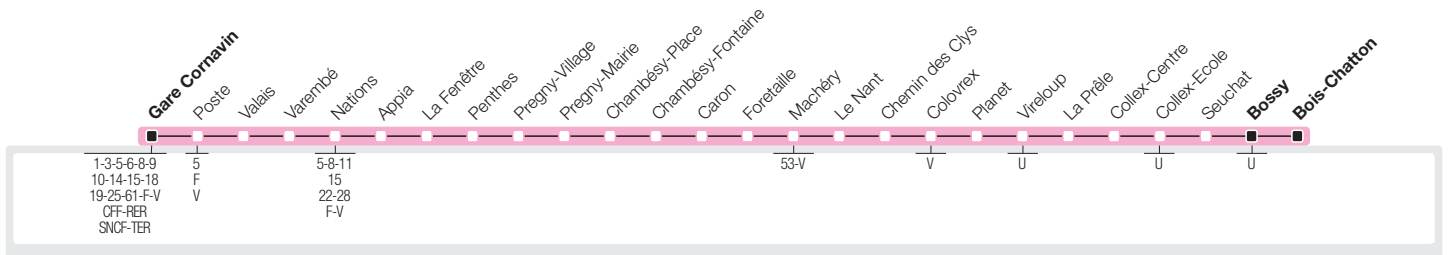

→ Gare Cornavin – Nations – Chambésy – Colovrex – Collex
 → **Bossy / Bois-Chatton**

→ Bois-Chatton – Bossy – Collex – Colovrex – Chambésy – Nations
 → **Gare Cornavin**

→ **Lundi-Vendredi Direction** Bossy / Bois-Chatton

h Voyage en correspondance à Colovrex avec la ligne V pour Versoix / CS La Bécassière.

→ Samedi Direction Bossy / Bois-Chatton

Gare Cornavin	6:25	7:24	8:24	9:24	10:24	11:24	12:02	12:32	13:02	13:32	14:02	14:32	15:02	15:32	16:02	16:32	17:02	17:32	18:02	18:32	19:24	20:24	21:23	22:23
Nations	6:30	7:29	8:30	9:30	10:30	11:30	12:08	12:38	13:08	13:38	14:08	14:38	15:08	15:38	16:08	16:38	17:08	17:38	18:08	18:38	19:29	20:29	21:28	22:28
Chambésy-Place	6:36	7:35	8:36	9:36	10:36	11:36	12:14	12:44	13:14	13:44	14:14	14:44	15:14	15:44	16:14	16:44	17:14	17:44	18:15	18:45	19:36	20:35	21:34	22:33
Colovrex	6:42	7:41	8:41	9:41	10:42	11:42	12:21	12:50	13:20	13:50	14:20	14:50	15:20	15:50	16:20	16:50	17:20	17:50	18:21	18:51	19:42	20:41	21:40	22:39
Collex-Centre	6:46	7:45	8:45	9:45	10:46	11:46	12:25	12:54	13:24	13:54	14:24	14:54	15:24	15:55	16:24	16:54	17:25	17:55	18:25	18:55	19:46	20:45	21:44	22:43
Bossy	6:49	7:48	8:49	9:49	10:49	11:50	12:28	12:58	13:28	13:58	14:28	14:58	15:28	15:58	16:28	16:58	17:28	17:58	18:29	18:58	19:50	20:49	21:47	22:47
Bois-Chatton							12:31													19:01				