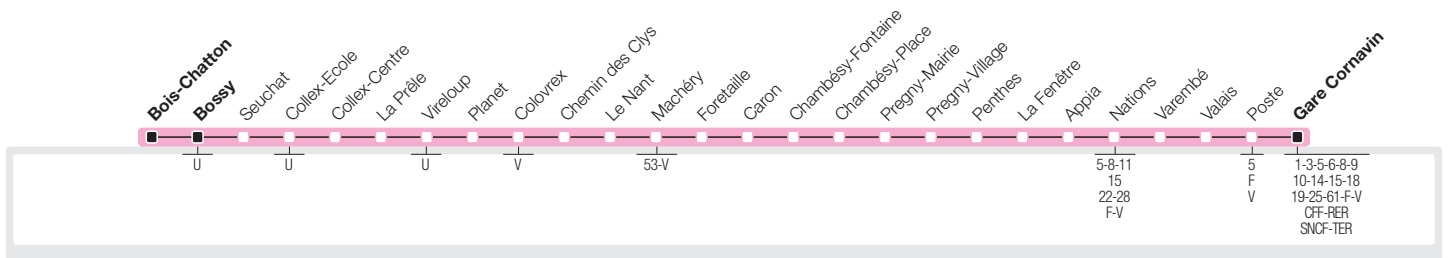

→ Gare Cornavin – Nations – Chambésy – Colovrex – Collex
 → **Bossy / Bois-Chatton**

→ Bois-Chatton – Bossy – Collex – Colovrex – Chambésy – Nations
 → **Gare Cornavin**

→ **Lundi-Vendredi Direction** Bossy / Bois-Chatton

h Voyage en correspondance à Colovrex avec la ligne V pour Versoix / CS La Bécassière.

→ Samedi Direction Bossy / Bois-Chatton

Gare Cornavin	6:25	7:24	8:24	9:24	10:24	11:24	12:02	12:32	13:02	13:32	14:02	14:32	15:02	15:32	16:02	16:32	17:02	17:32	18:02	18:32	19:24	20:24	21:23	22:23
Nations	6:30	7:29	8:30	9:30	10:30	11:30	12:08	12:38	13:08	13:38	14:08	14:38	15:08	15:38	16:08	16:38	17:08	17:38	18:08	18:38	19:29	20:29	21:28	22:28
Chambésy-Place	6:36	7:35	8:36	9:36	10:36	11:36	12:14	12:44	13:14	13:44	14:14	14:44	15:14	15:44	16:14	16:44	17:14	17:44	18:15	18:45	19:36	20:35	21:34	22:33
Colovrex	6:42	7:41	8:41	9:41	10:42	11:42	12:21	12:50	13:20	13:50	14:20	14:50	15:20	15:50	16:20	16:50	17:20	17:50	18:21	18:51	19:42	20:41	21:40	22:39
Collex-Centre	6:46	7:45	8:45	9:45	10:46	11:46	12:25	12:54	13:24	13:54	14:24	14:54	15:24	15:55	16:24	16:54	17:25	17:55	18:25	18:55	19:46	20:45	21:44	22:43
Bossy	6:49	7:48	8:49	9:49	10:49	11:50	12:28	12:58	13:28	13:58	14:28	14:58	15:28	15:58	16:28	16:58	17:28	17:58	18:29	18:58	19:50	20:49	21:47	22:47
Bois-Chatton							12:31													19:01				