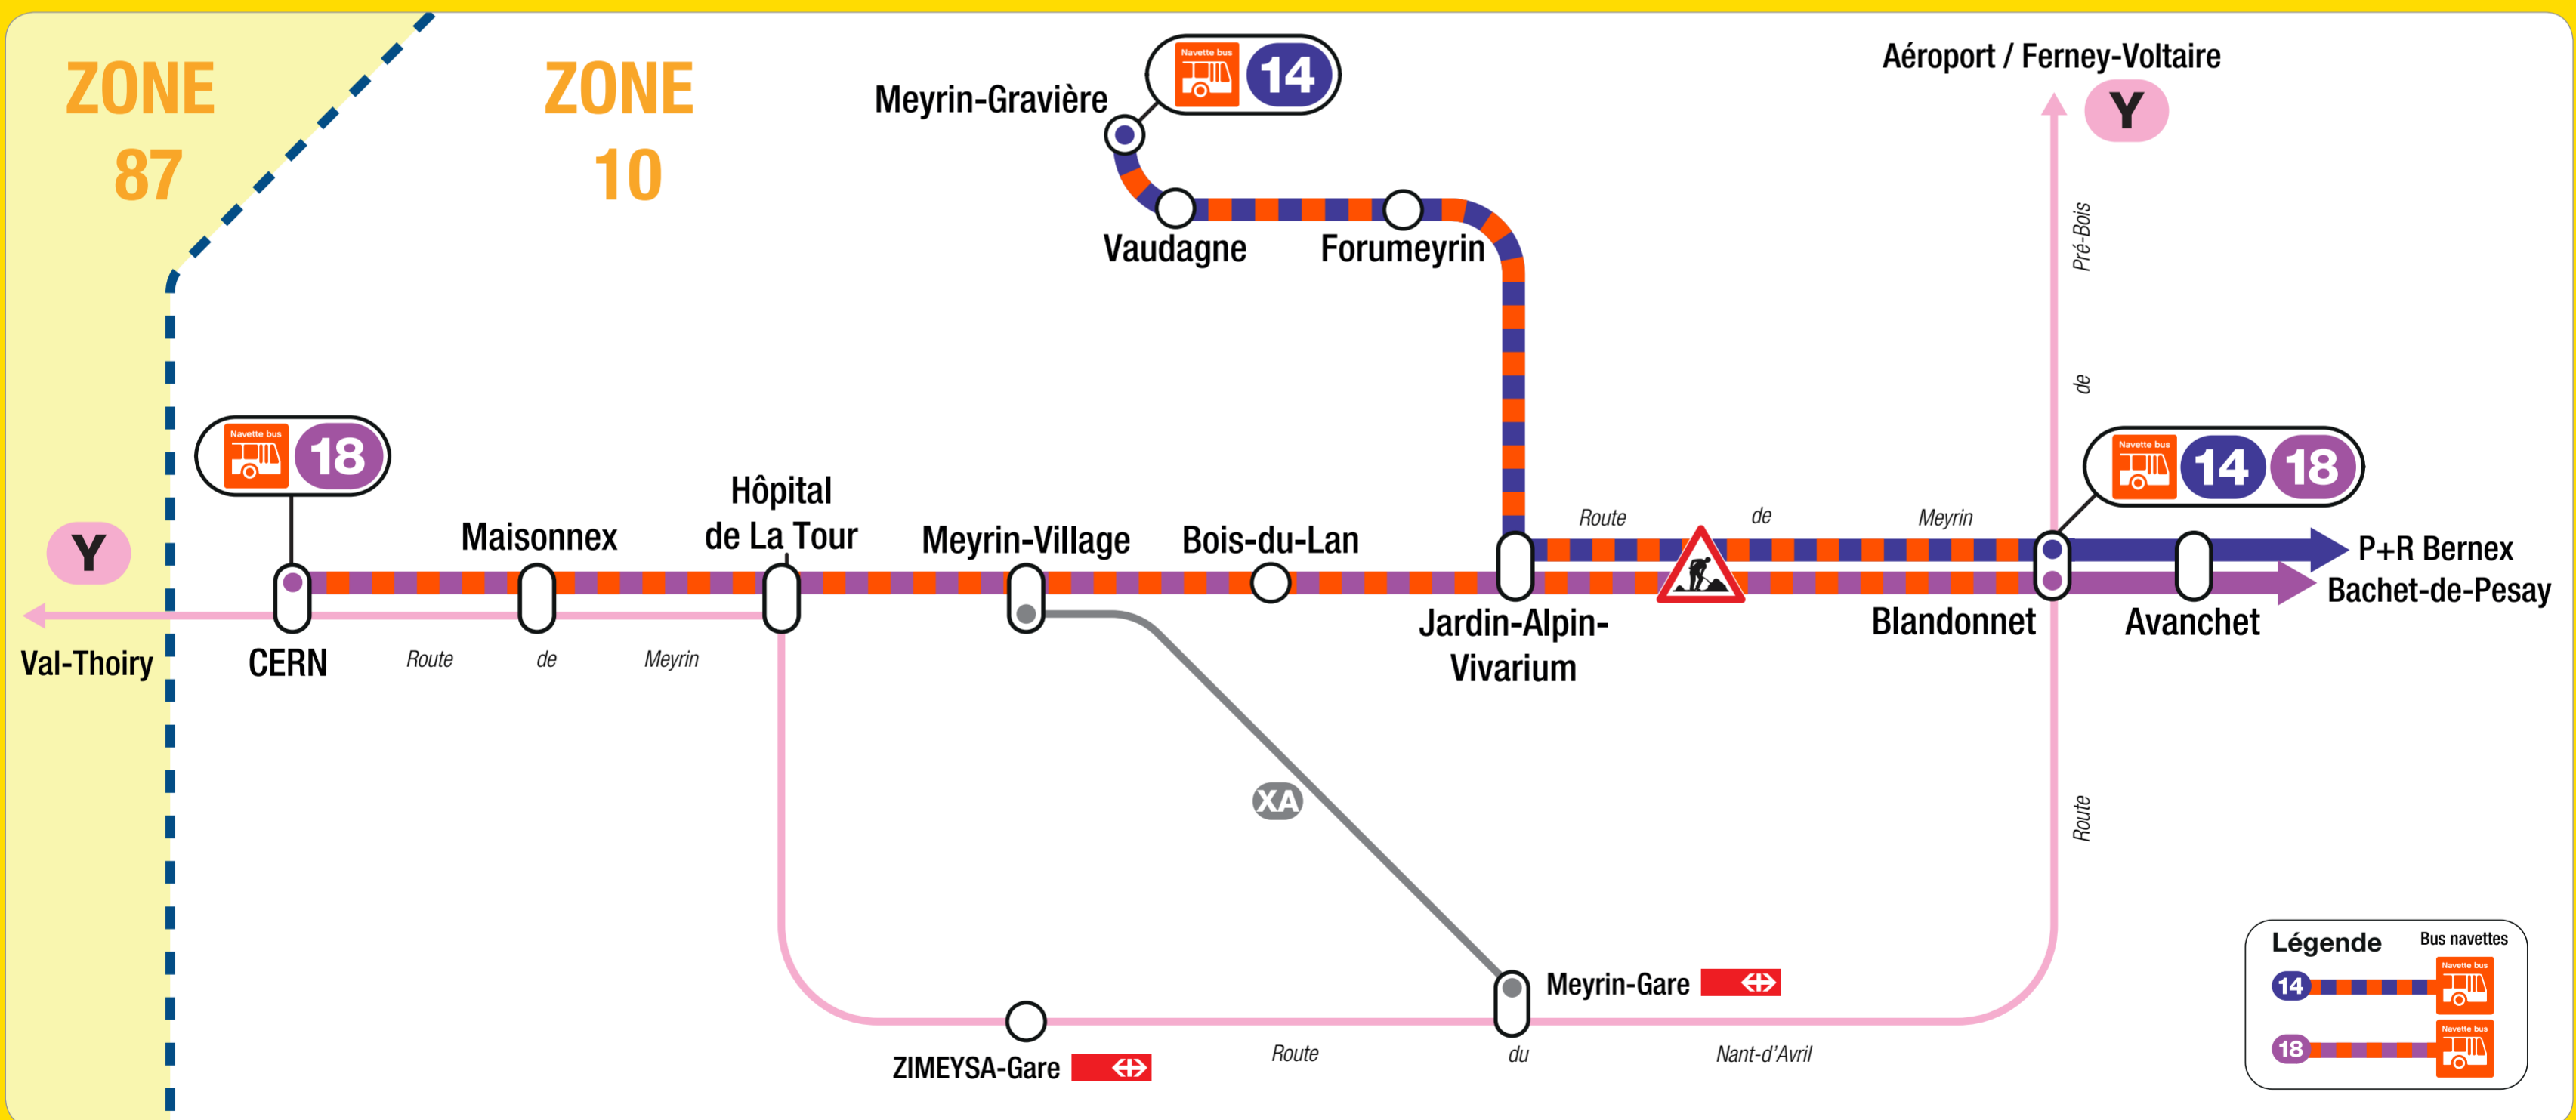

Travaux ferroviaires au dépôt tpg d'En Chardon

Dès le 17 juin 2018 pour 10 semaines environ

Navettes de substitution sur les lignes **14** et **18**.

Plus d'informations sur tpg.ch
contact  00800 022 021 20
Appel gratuit depuis la Suisse et la France voisine