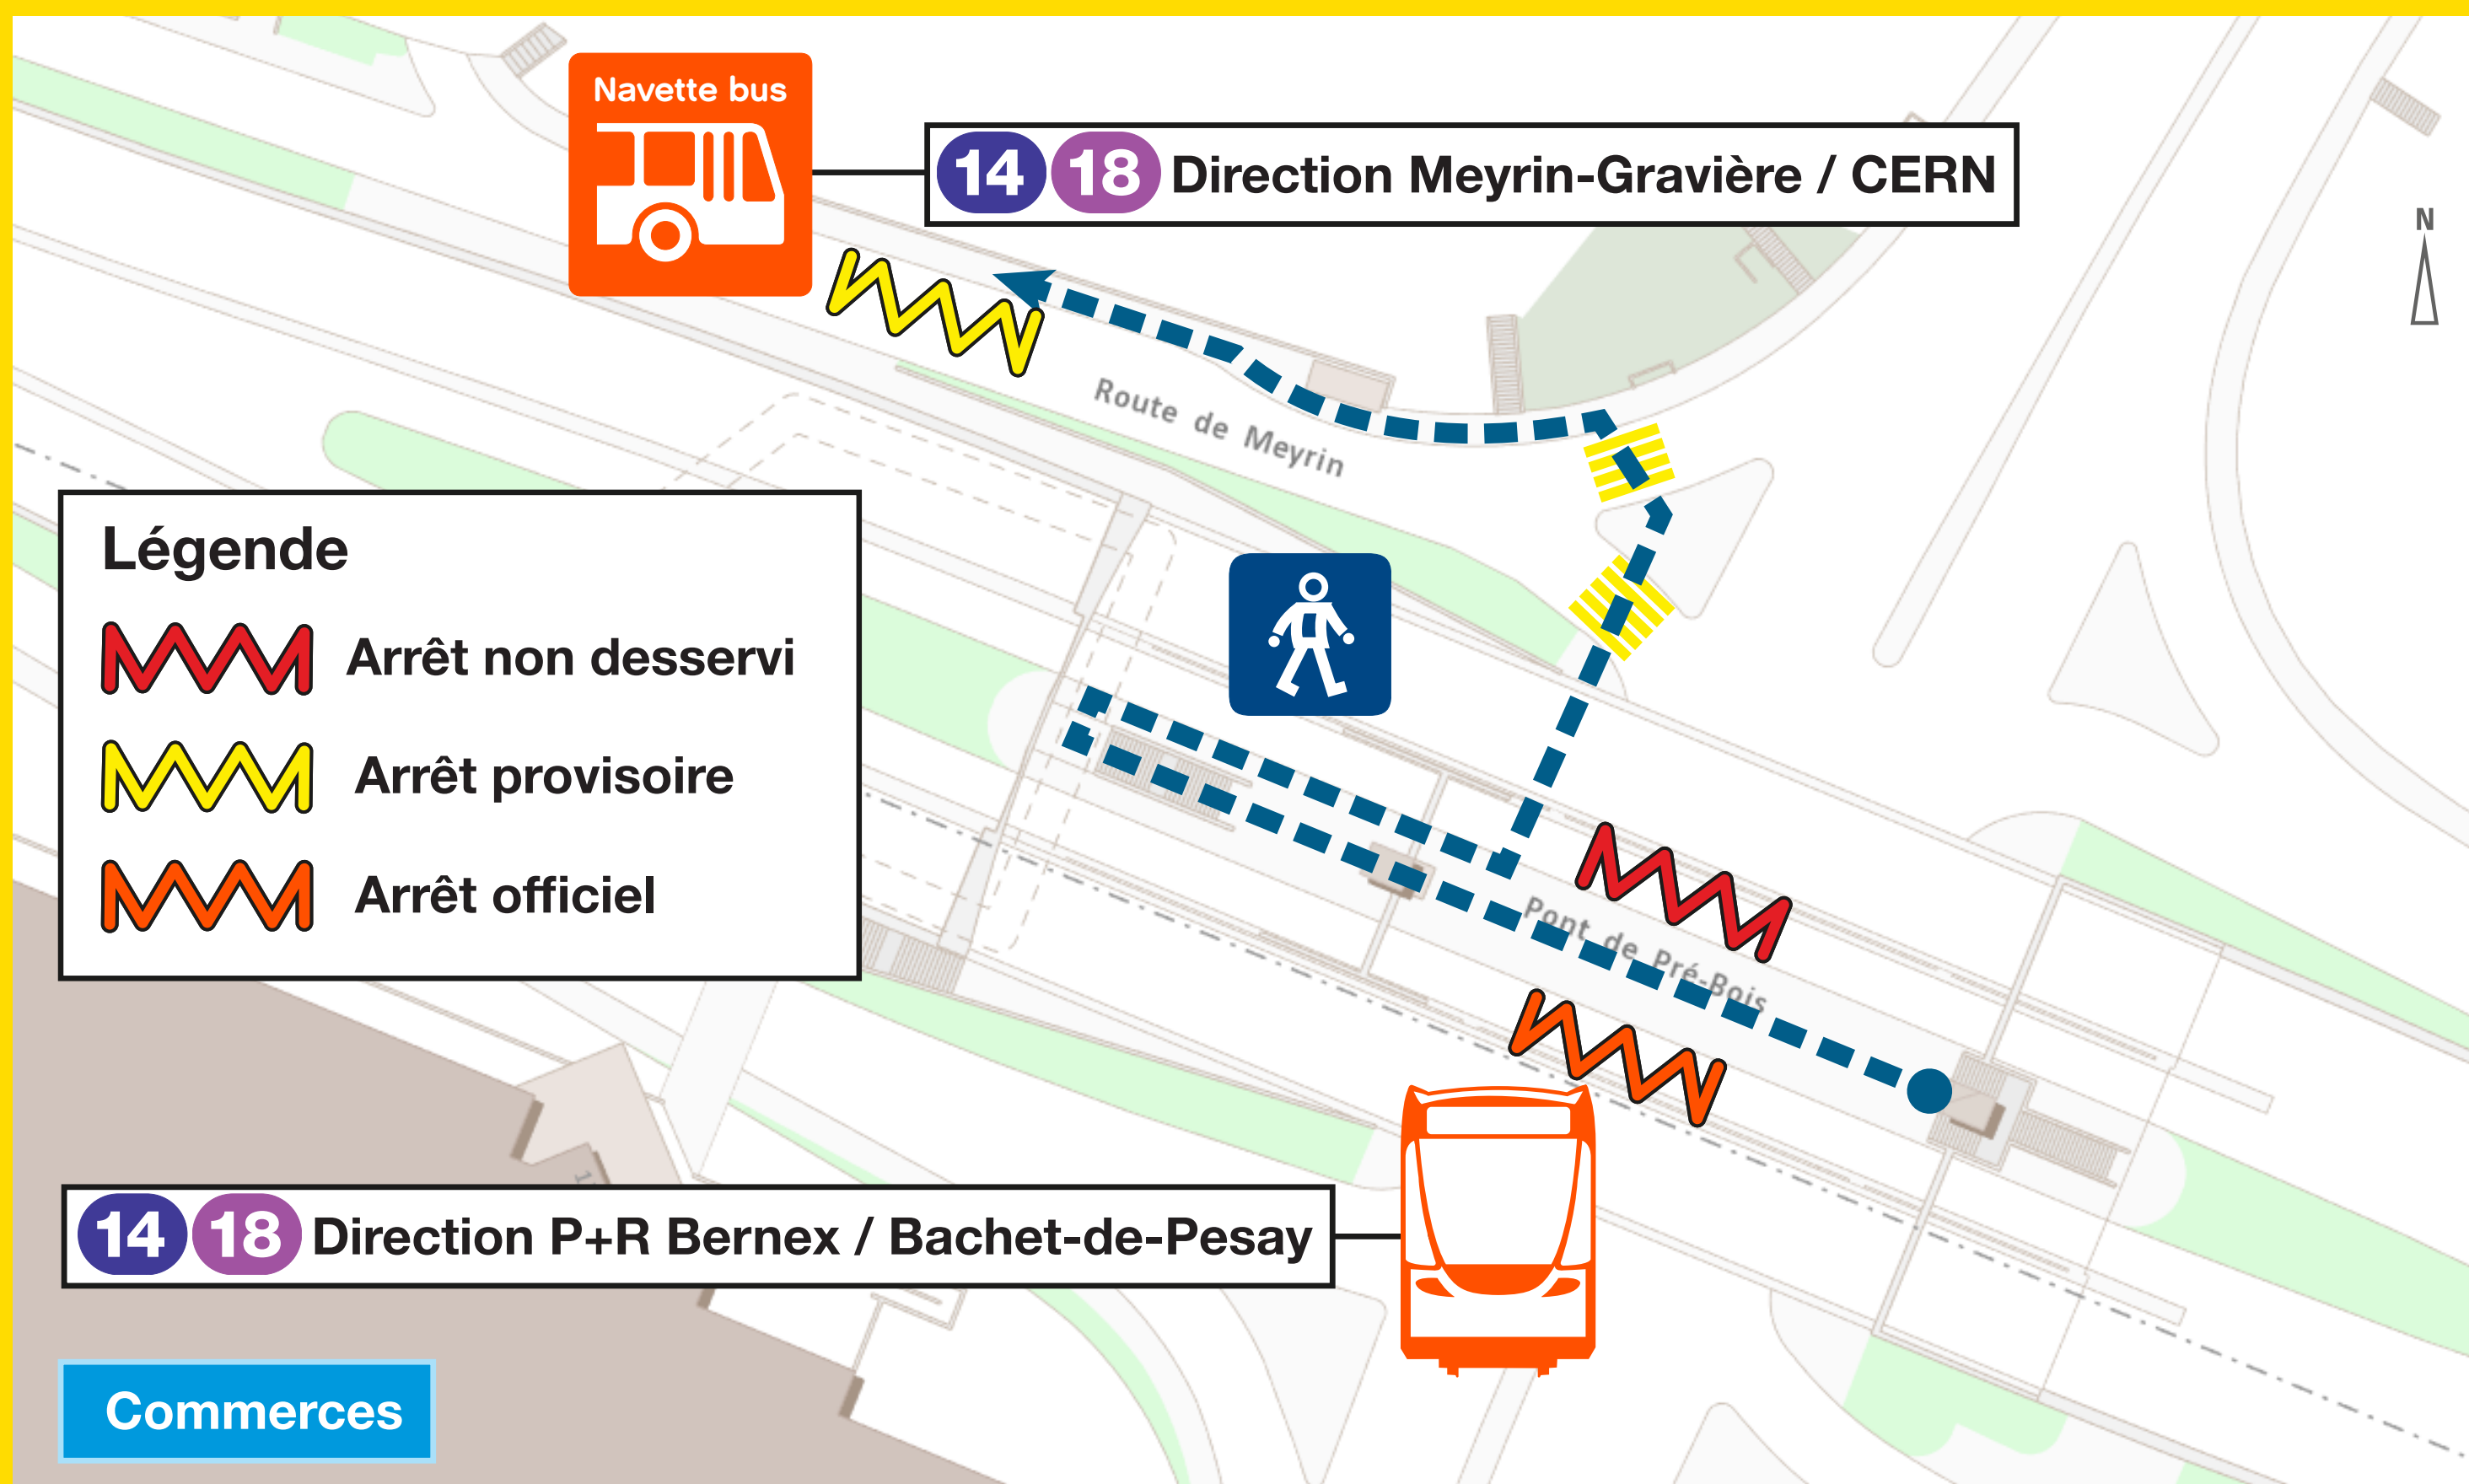

Arrêt navettes provisoire

Dès le 17 juin 2018 pour 10 semaines environ

L'arrêt « Blandonnet » des lignes **14** et **18** en direction de **Meyrin-Gravière & CERN** sont déplacés sur **la route de Meyrin**.
L'arrêt « Blandonnet » des lignes **14** et **18** en direction du **centre-ville** est maintenu à son **emplacement officiel**.