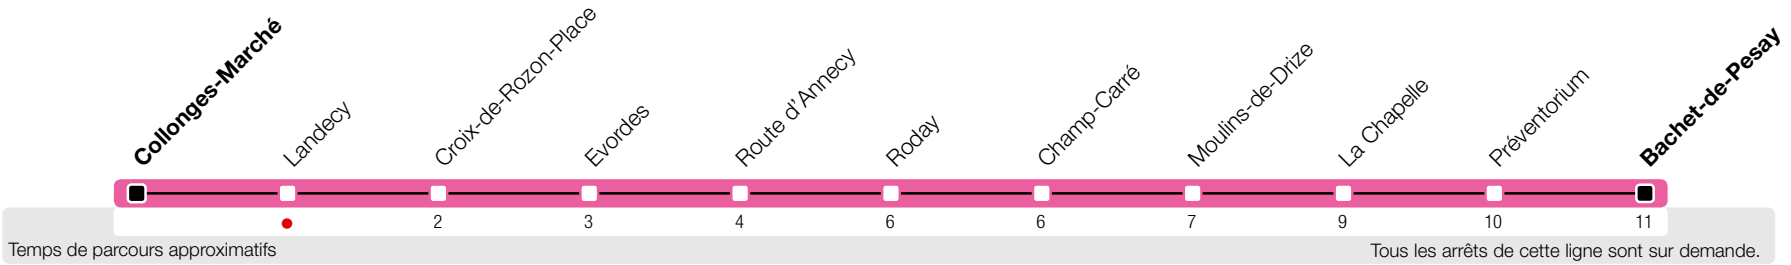

# Landecy

Zone 10

→ **Bachet-de-Pesay**

**m.tpg.ch**

## Horaire valable du 27 août au 8 décembre 2018

### Horaire Normal

HORAIRE DIMANCHE: 6 septembre (Jeûne Genevois)

	Lundi-Vendredi	Samedi	Dimanche	Lundi-Vendredi
04				
05				
06	07 52	07 52		
07	37	37		
08	22	22		
09	07 52	07 52		
10	37	37		
11	22	22		
12	07 52	07 52		
13	37	37		
14	22	22		
15	07 52	07 52		
16	38	37		
17	23	22		
18	08 53	07 52		
19				
20				
21				
22				
23				
00				
01				
02				
03				