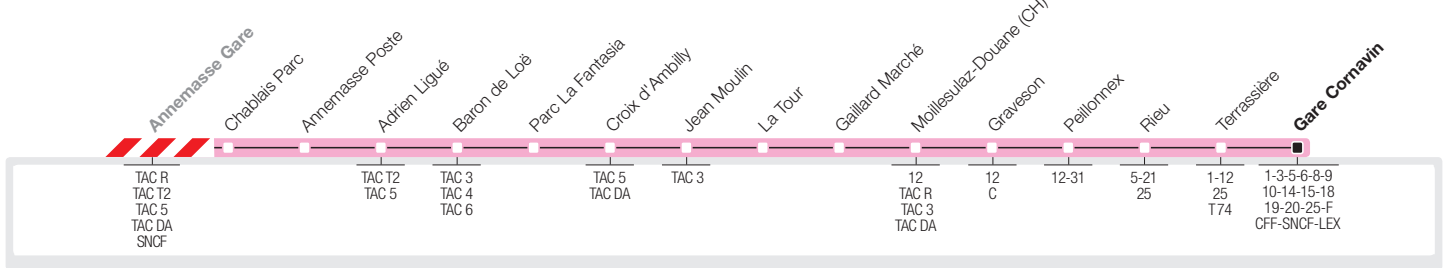

61

→ Gare Cornavin – Terrassière – Rieu – Peillonex – Moillesulaz-Douane
 → **Annemasse Gare**

Nouvelle gare d'Annemasse
 Tronçon Chablais-Parc <-> Annemasse Gare non desservi pendant les travaux.

61

→ Annemasse Gare – Moillesulaz-Douane – Peillonex – Rieu – Terrassière
 → **Gare Cornavin**

Nouvelle gare d'Annemasse
 Tronçon Annemasse Gare <-> Chablais-Parc non desservi pendant les travaux.

→ **Lundi-Vendredi Direction Annemasse Gare**

Gare Cornavin	6:38	6:54	7:11	7:28	7:45	8:04	8:19	8:36	8:52	9:08	9:26	9:42	9:57	10:12	10:27	10:42	10:57	11:12	11:26	11:41	11:56	12:11	12:26	12:41
Terrassière	6:46	7:02	7:19	7:36	7:53	8:12	8:27	8:44	9:00	9:16	9:34	9:50	10:05	10:20	10:35	10:50	11:05	11:21	11:35	11:50	12:05	12:20	12:35	12:50
Rieu	6:51	7:07	7:24	7:41	7:58	8:17	8:32	8:49	9:05	9:21	9:39	9:55	10:10	10:25	10:40	10:55	11:10	11:25	11:39	11:54	12:09	12:24	12:39	12:54
Peillonex	6:58	7:14	7:31	7:48	8:05	8:24	8:39	8:56	9:12	9:28	9:46	10:01	10:16	10:31	10:46	11:01	11:16	11:32	11:46	12:01	12:16	12:31	12:46	13:01
Moillesulaz	7:02	7:18	7:35	7:53	8:10	8:29	8:44	9:00	9:16	9:32	9:50	10:06	10:21	10:36	10:51	11:06	11:21	11:37	11:51	12:06	12:21	12:36	12:51	13:06
Croix d'Ambilly	7:10	7:26	7:43	8:01	8:19	8:38	8:53	9:09	9:25	9:41	9:59	10:15	10:30	10:45	11:00	11:15	11:30	11:46	12:00	12:15	12:30	12:45	13:00	13:15
Annemasse Poste	7:14	7:30	7:47	8:05	8:24	8:43	8:58	9:14	9:30	9:46	10:04	10:20	10:35	10:50	11:05	11:20	11:35	11:51	12:05	12:20	12:35	12:50	13:05	13:20
Chablais-Parc	7:16	7:32	7:49	8:07	8:26	8:45	9:00	9:16	9:32	9:48	10:06	10:22	10:37	10:52	11:07	11:22	11:37	11:53	12:07	12:22	12:37	12:52	13:07	13:22