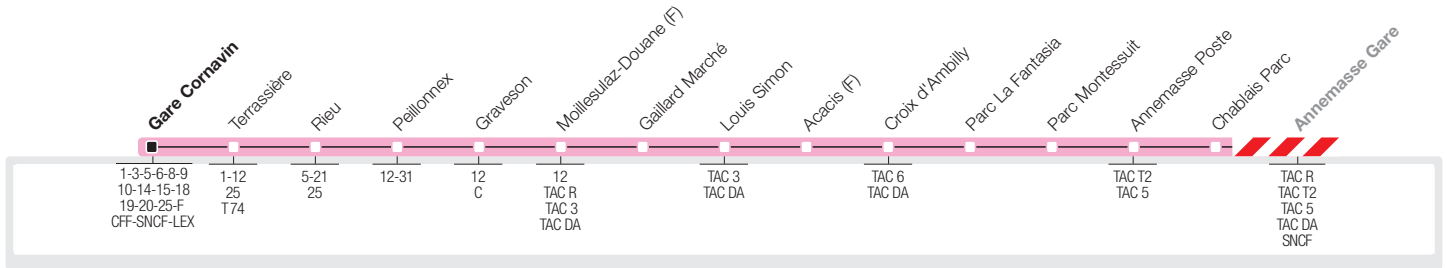

61

→ Gare Cornavin – Terrassière – Rieu – Peillonex – Moillesulaz-Douane
 → **Annemasse Gare**

Nouvelle gare d'Annemasse
 Tronçon Chablais-Parc <-> Annemasse Gare non desservi pendant les travaux.

61

→ Annemasse Gare – Moillesulaz-Douane – Peillonex – Rieu – Terrassière
 → **Gare Cornavin**

Nouvelle gare d'Annemasse
 Tronçon Annemasse Gare <-> Chablais-Parc non desservi pendant les travaux.

→ **Lundi-Vendredi Direction Annemasse Gare**

Gare Cornavin	6:38	6:54	7:11	7:28	7:45	8:04	8:19	8:36	8:52	9:08	9:26	9:42	9:57	10:12	10:27	10:42	10:57	11:12	11:26	11:41	11:56	12:11	12:26	12:41
Terrassière	6:46	7:02	7:19	7:36	7:53	8:12	8:27	8:44	9:00	9:16	9:34	9:50	10:05	10:20	10:35	10:50	11:05	11:21	11:35	11:50	12:05	12:20	12:35	12:50
Rieu	6:51	7:07	7:24	7:41	7:58	8:17	8:32	8:49	9:05	9:21	9:39	9:55	10:10	10:25	10:40	10:55	11:10	11:25	11:39	11:54	12:09	12:24	12:39	12:54
Peillonex	6:58	7:14	7:31	7:48	8:05	8:24	8:39	8:56	9:12	9:28	9:46	10:01	10:16	10:31	10:46	11:01	11:16	11:32	11:46	12:01	12:16	12:31	12:46	13:01
Moillesulaz	7:02	7:18	7:35	7:53	8:10	8:29	8:44	9:00	9:16	9:32	9:50	10:06	10:21	10:36	10:51	11:06	11:21	11:37	11:51	12:06	12:21	12:36	12:51	13:06
Croix d'Ambilly	7:10	7:26	7:43	8:01	8:19	8:38	8:53	9:09	9:25	9:41	9:59	10:15	10:30	10:45	11:00	11:15	11:30	11:46	12:00	12:15	12:30	12:45	13:00	13:15
Annemasse Poste	7:14	7:30	7:47	8:05	8:24	8:43	8:58	9:14	9:30	9:46	10:04	10:20	10:35	10:50	11:05	11:20	11:35	11:51	12:05	12:20	12:35	12:50	13:05	13:20
Chablais-Parc	7:16	7:32	7:49	8:07	8:26	8:45	9:00	9:16	9:32	9:48	10:06	10:22	10:37	10:52	11:07	11:22	11:37	11:53	12:07	12:22	12:37	12:52	13:07	13:22