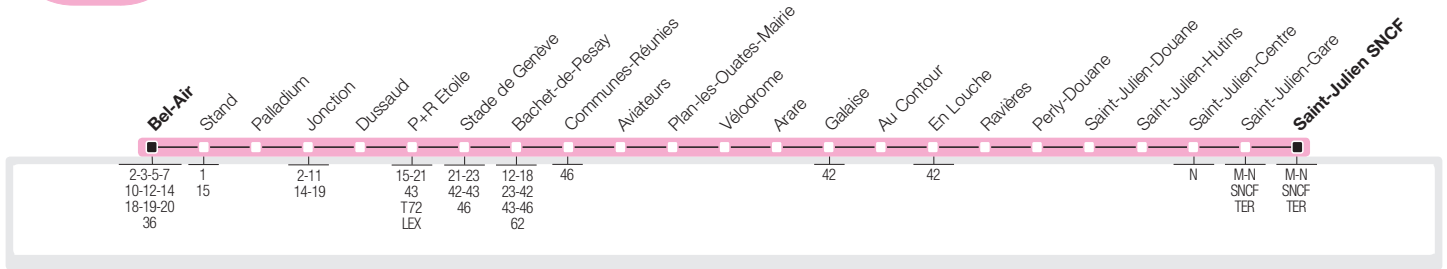

→ Bel-Air – Bachet-de-Pesay – Plan-les-Ouates – Perly
→ **Saint-Julien**

→ Saint-Julien – Perly – Plan-les-Ouates – Bachet-de-Pesay
→ **Bel-Air**

→ **Lundi-Vendredi Direction Saint-Julien SNCF**

Bel-Air	5:40	6:00	6:15	6:21	6:27	6:33	6:39	6:45	6:51	6:57	7:03	7:09	7:16	7:23	7:29	7:36	7:43	7:50	7:58	8:05	8:12	8:18	8:24	8:31
Stand	5:43	6:03	6:18	6:24	6:30	6:36	6:42	6:48	6:54	7:00	7:06	7:13	7:19	7:26	7:33	7:40	7:47	7:54	8:01	8:09	8:16	8:22	8:28	8:34
Jonction	5:47	6:07	6:22	6:28	6:34	6:40	6:46	6:52	6:58	7:04	7:10	7:17	7:24	7:31	7:37	7:44	7:51	7:59	8:06	8:13	8:20	8:26	8:32	8:39
P+R Etoile	5:51	6:11	6:26	6:32	6:39	6:45	6:51	6:57	7:03	7:09	7:15	7:22	7:29	7:36	7:42	7:49	7:56	8:04	8:11	8:18	8:25	8:31	8:37	8:44
Bachet-de-Pesay	5:55	6:15	6:30	6:36	6:42	6:49	6:55	7:01	7:07	7:13	7:19	7:26	7:33	7:40	7:46	7:53	8:00	8:08	8:15	8:22	8:29	8:35	8:41	8:48
Plan-les-Ouates	5:58	6:18	6:33	6:39	6:46	6:53	6:59	7:05	7:11	7:17	7:23	7:30	7:37	7:43	7:50	7:57	8:04	8:11	8:19	8:26	8:33	8:39	8:45	8:52
Galaise	6:01	6:21	6:37	6:43	6:49	6:56	7:02	7:08	7:14	7:20	7:27	7:33	7:40	7:47	7:54	8:01	8:08	8:15	8:22	8:30	8:37	8:43	8:49	8:55
Ravières	6:04	6:24	6:40	6:46	6:52	6:59	7:05	7:11	7:17	7:24	7:30	7:37	7:44	7:51	7:57	8:04	8:11	8:19	8:26	8:33	8:40	8:46	8:52	8:59
Saint-Julien SNCF	6:10	6:30	6:46	6:52	6:58	7:05	7:11	7:17	7:23	7:30	7:37	7:43	7:50	7:57	8:04	8:11	8:18	8:25	8:32	8:40	8:47	8:53	8:59	9:05