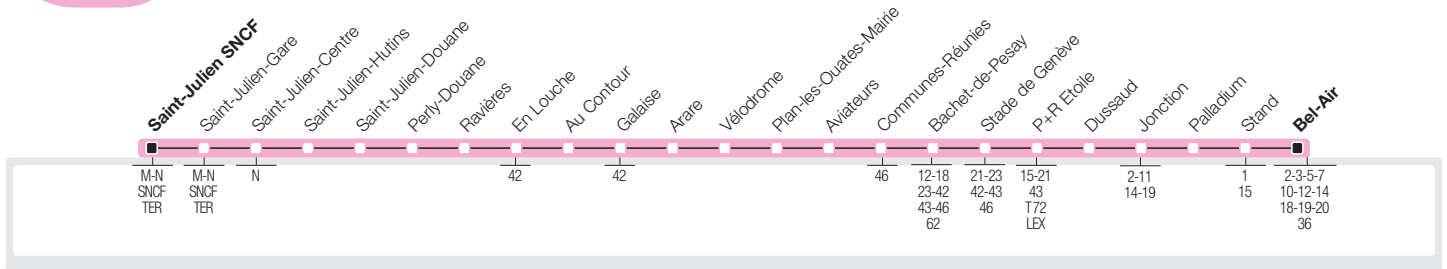

→ Bel-Air – Bachet-de-Pesay – Plan-les-Ouates – Perly
→ **Saint-Julien**

→ Saint-Julien – Perly – Plan-les-Ouates – Bachet-de-Pesay
→ **Bel-Air**

→ **Lundi-Vendredi Direction Saint-Julien SNCF**

Bel-Air	5:40	6:00	6:15	6:21	6:27	6:33	6:39	6:45	6:51	6:57	7:03	7:09	7:16	7:23	7:29	7:36	7:43	7:50	7:58	8:05	8:12	8:18	8:24	8:31
Stand	5:43	6:03	6:18	6:24	6:30	6:36	6:42	6:48	6:54	7:00	7:06	7:13	7:19	7:26	7:33	7:40	7:47	7:54	8:01	8:09	8:16	8:22	8:28	8:34
Jonction	5:47	6:07	6:22	6:28	6:34	6:40	6:46	6:52	6:58	7:04	7:10	7:17	7:24	7:31	7:37	7:44	7:51	7:59	8:06	8:13	8:20	8:26	8:32	8:39
P+R Etoile	5:51	6:11	6:26	6:32	6:39	6:45	6:51	6:57	7:03	7:09	7:15	7:22	7:29	7:36	7:42	7:49	7:56	8:04	8:11	8:18	8:25	8:31	8:37	8:44
Bachet-de-Pesay	5:55	6:15	6:30	6:36	6:42	6:49	6:55	7:01	7:07	7:13	7:19	7:26	7:33	7:40	7:46	7:53	8:00	8:08	8:15	8:22	8:29	8:35	8:41	8:48
Plan-les-Ouates	5:58	6:18	6:33	6:39	6:46	6:53	6:59	7:05	7:11	7:17	7:23	7:30	7:37	7:43	7:50	7:57	8:04	8:11	8:19	8:26	8:33	8:39	8:45	8:52
Galaise	6:01	6:21	6:37	6:43	6:49	6:56	7:02	7:08	7:14	7:20	7:27	7:33	7:40	7:47	7:54	8:01	8:08	8:15	8:22	8:30	8:37	8:43	8:49	8:55
Ravières	6:04	6:24	6:40	6:46	6:52	6:59	7:05	7:11	7:17	7:24	7:30	7:37	7:44	7:51	7:57	8:04	8:11	8:19	8:26	8:33	8:40	8:46	8:52	8:59
Saint-Julien SNCF	6:10	6:30	6:46	6:52	6:58	7:05	7:11	7:17	7:23	7:30	7:37	7:43	7:50	7:57	8:04	8:11	8:18	8:25	8:32	8:40	8:47	8:53	8:59	9:05