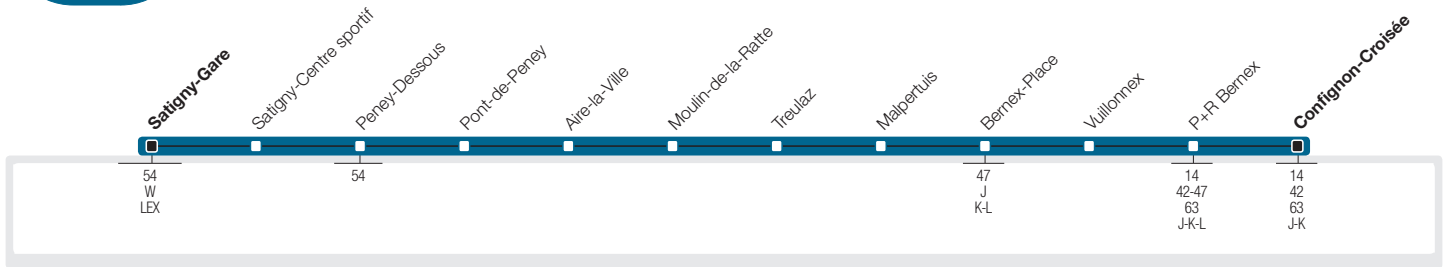

→ Confignon-Croisée – Bernex – Aire-la-Ville  
→ **Satigny**

→ Satigny – Aire-la-Ville – Bernex  
→ **Confignon-Croisée**

→ **Lundi-Vendredi Direction Satigny-Gare**

Confignon-Croisée	5:33	5:56	6:22	6:38	6:53	7:05	7:20	7:38	8:02	8:37	9:07	9:37	10:04	10:37	11:07	11:39	12:08	12:28	12:54	13:24	13:39	14:04	14:39	15:08
Bernex-Place	5:36	5:59	6:25	6:41	6:56	7:08	7:23	7:41	8:05	8:40	9:10	9:40	10:08	10:41	11:11	11:43	12:12	12:32	12:58	13:28	13:43	14:08	14:43	15:12
Aire-la-Ville	5:43	6:06	6:32	6:48	7:03	7:16	7:31	7:49	8:13	8:48	9:18	9:48	10:15	10:48	11:18	11:50	12:19	12:39	13:05	13:35	13:50	14:15	14:50	15:19
Peney-Dessous	5:46	6:09	6:35	6:51	7:07	7:20	7:35	7:53	8:17	8:51	9:21	9:51	10:18	10:51	11:21	11:53	12:22	12:42	13:08	13:38	13:53	14:18	14:53	15:22
<b>Satigny-Gare</b>	5:49	6:12	6:38	6:54	7:09	7:22	7:37	7:55	8:19	8:53	9:23	9:53	10:21	10:54	11:24	11:56	12:25	12:45	13:11	13:41	13:56	14:21	14:56	15:25

Confignon-Croisée	15:38	16:07	16:25	16:39	16:57	17:13	17:29	17:44	17:59	18:13	18:28	18:43	19:07	19:23	20:04	20:26	21:30	22:42	23:42	00:52				
Bernex-Place	15:42	16:11	16:29	16:43	17:01	17:17	17:33	17:48	18:03	18:17	18:32	18:47	19:11	19:27	20:07	20:29	21:33	22:45	23:45	00:55				
Aire-la-Ville	15:49	16:18	16:36	16:50	17:08	17:24	17:40	17:55	18:10	18:24	18:39	18:54	19:18	19:34	20:14	20:36	21:40	22:52	23:52	01:01				
Peney-Dessous	15:52	16:21	16:40	16:54	17:12	17:28	17:44	17:59	18:14	18:28	18:43	18:58	19:21	19:37	20:17	20:39	21:43	22:55	23:54	01:04				
<b>Satigny-Gare</b>	15:55	16:24	16:42	16:56	17:14	17:30	17:46	18:01	18:16	18:30	18:45	19:00	19:24	19:40	20:20	20:42	21:45	22:57	23:57	01:06				