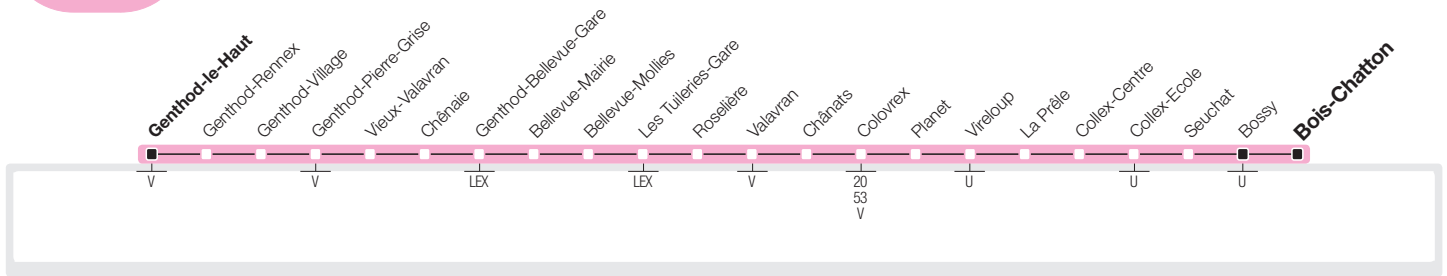

- Genthod – Bellevue – Colovrex – Collex
- **Bossy**
- **Bois-Chatton**

- Bois-Chatton – Bossy – Collex – Colovrex – Bellevue
- **Genthod**

→ **Lundi-Vendredi Direction Bossy / Bois-Chatton**

Genthod-le-Haut	5:46	6:16	6:46	7:16	7:46	8:16	8:46	9:16	9:46	10:16	10:46	11:16	11:46	12:16	12:46	13:16	13:46	14:16	14:46	15:16	15:46	16:16	16:46	
Genthod-Village	5:48	6:18	6:48	7:18	7:48	8:18	8:48	9:18	9:48	10:18	10:48	11:18	11:48	12:18	12:48	13:18	13:48	14:18	14:48	15:18	15:48	16:18	16:48	
Genthod-Bellevue-Gare	5:53	6:23	6:53	7:23	7:53	8:23	8:53	9:23	9:53	10:23	10:53	11:23	11:53	12:23	12:53	13:23	13:53	14:23	14:53	15:23	15:53	16:23	16:53	
Les Tuileries-Gare	5:57	6:27	6:57	7:27	7:57	8:27	8:57	9:27	9:57	10:27	10:57	11:27	11:57	12:27	12:57	13:27	13:57	14:27	14:57	15:27	15:57	16:27	16:57	
Colovrex	6:01	6:31	7:01	7:31	8:01	8:31	9:01	9:31	10:01	10:31	11:01	11:31	12:01	12:31	13:01	13:31	14:01	14:31	15:01	15:31	16:01	16:31	17:01	17:16
Collex-Ecole	6:06	6:36	7:06	7:36	8:06	8:36	9:06	9:36	10:06	10:36	11:06	11:36	12:06	12:36	13:06	13:36	14:06	14:36	15:06	15:36	16:06	16:36	17:07	17:21
Bossy	6:08	6:38	7:09	7:39	8:09	8:39	9:09	9:39	10:09	10:39	11:09	11:39	12:09	12:38	13:08	13:38	14:09	14:39	15:09	15:39	16:08	16:39	17:09	17:24
Bois-Chatton	6:12	6:42	7:12	7:42		8:42								12:41	13:11	13:41					16:11			