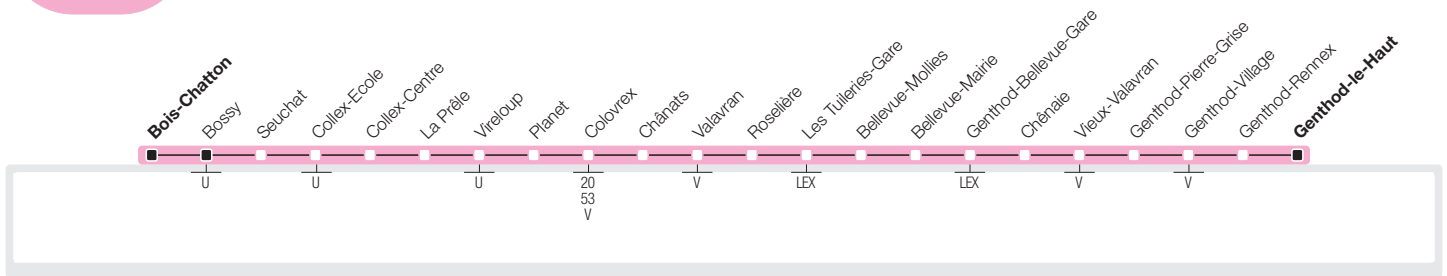

- Genthod – Bellevue – Colovrex – Collex
- **Bossy**
- **Bois-Chatton**

- Bois-Chatton – Bossy – Collex – Colovrex – Bellevue
- **Genthod**

→ **Lundi-Vendredi Direction Bossy / Bois-Chatton**

Genthod-le-Haut	5:46	6:16	6:46	7:16	7:46	8:16	8:46	9:16	9:46	10:16	10:46	11:16	11:46	12:16	12:46	13:16	13:46	14:16	14:46	15:16	15:46	16:16	16:46	
Genthod-Village	5:48	6:18	6:48	7:18	7:48	8:18	8:48	9:18	9:48	10:18	10:48	11:18	11:48	12:18	12:48	13:18	13:48	14:18	14:48	15:18	15:48	16:18	16:48	
Genthod-Bellevue-Gare	5:53	6:23	6:53	7:23	7:53	8:23	8:53	9:23	9:53	10:23	10:53	11:23	11:53	12:23	12:53	13:23	13:53	14:23	14:53	15:23	15:53	16:23	16:53	
Les Tuileries-Gare	5:57	6:27	6:57	7:27	7:57	8:27	8:57	9:27	9:57	10:27	10:57	11:27	11:57	12:27	12:57	13:27	13:57	14:27	14:57	15:27	15:57	16:27	16:57	
Colovrex	6:01	6:31	7:01	7:31	8:01	8:31	9:01	9:31	10:01	10:31	11:01	11:31	12:01	12:31	13:01	13:31	14:01	14:31	15:01	15:31	16:01	16:31	17:01	17:16
Collex-Ecole	6:06	6:36	7:06	7:36	8:06	8:36	9:06	9:36	10:06	10:36	11:06	11:36	12:06	12:36	13:06	13:36	14:06	14:36	15:06	15:36	16:06	16:36	17:07	17:21
Bossy	6:08	6:38	7:09	7:39	8:09	8:39	9:09	9:39	10:09	10:39	11:09	11:39	12:09	12:38	13:08	13:38	14:09	14:39	15:09	15:39	16:08	16:39	17:09	17:24
Bois-Chatton	6:12	6:42	7:12	7:42		8:42								12:41	13:11	13:41					16:11			