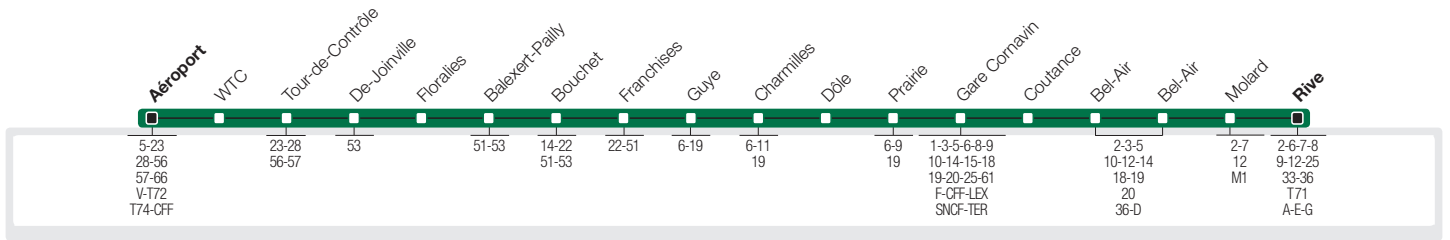

→ Aéroport – Charmilles – Gare Cornavin – Bel-Air  
→ Rive

→ Rive – Bel-Air – Gare Cornavin – Charmilles  
→ Aéroport

→ **Lundi-Vendredi Direction Rive**

Aéroport				5:05	5:20	5:35	5:50	6:05	6:20		6:35		6:50		7:06	7:13	7:20	7:28	7:35	7:43	7:50	7:58	8:05	8:13
Bouchet				5:12	5:27	5:42	5:57	6:12	6:27		6:42		6:57		7:13	7:20	7:27	7:35	7:43	7:51	7:58	8:06	8:13	8:21
Charmilles				5:17	5:32	5:47	6:02	6:17	6:32		6:48		7:03		7:19	7:27	7:34	7:42	7:50	7:58	8:05	8:13	8:20	8:28
Gare Cornavin				5:21	5:36	5:51	6:07	6:22	6:37		6:53		7:08		7:24	7:32	7:39	7:48	7:55	8:03	8:10	8:18	8:25	8:33
Bel-Air	4:52	5:07	5:22	5:27	5:42	5:57	6:12	6:27	6:43	6:51	6:59	7:07	7:14	7:23	7:30	7:38	7:46	7:54	8:02	8:10	8:17	8:25	8:32	8:40
<b>Rive</b>	4:55	5:10	5:25	5:30	5:45	6:00	6:15	6:30	6:46	6:54	7:02	7:10	7:17	7:26	7:33	7:41	7:49	7:57	8:05	8:13	8:20	8:28	8:35	8:43

Aéroport	8:20	8:28	8:35	8:43	8:50	8:59	9:08	9:18	9:28	9:38	9:48	9:58	10:08	10:18	10:28	10:38	10:48	10:58	11:08	11:18	11:28	11:38	11:48	11:58
Bouchet	8:28	8:36	8:43	8:51	8:58	9:07	9:16	9:26	9:36	9:46	9:56	10:06	10:16	10:26	10:36	10:46	10:56	11:06	11:16	11:26	11:36	11:46	11:56	12:06
Charmilles	8:35	8:43	8:50	8:58	9:05	9:14	9:23	9:33	9:43	9:53	10:03	10:13	10:23	10:33	10:43	10:53	11:03	11:13	11:23	11:33	11:43	11:53	12:03	12:13
Gare Cornavin	8:40	8:48	8:55	9:03	9:10	9:19	9:28	9:38	9:48	9:58	10:08	10:18	10:28	10:38	10:48	10:58	11:08	11:18	11:28	11:38	11:48	11:58	12:08	12:18
Bel-Air	8:44	8:55	9:02	9:07	9:17	9:26	9:35	9:45	9:55	10:05	10:15	10:25	10:35	10:45	10:55	11:05	11:14	11:24	11:34	11:44	11:54	12:04	12:14	12:24
<b>Rive</b>		8:58	9:05		9:20	9:29	9:38	9:48	9:58	10:08	10:18	10:28	10:38	10:48	10:58	11:08	11:17	11:27	11:37	11:47	11:57	12:07	12:17	12:27