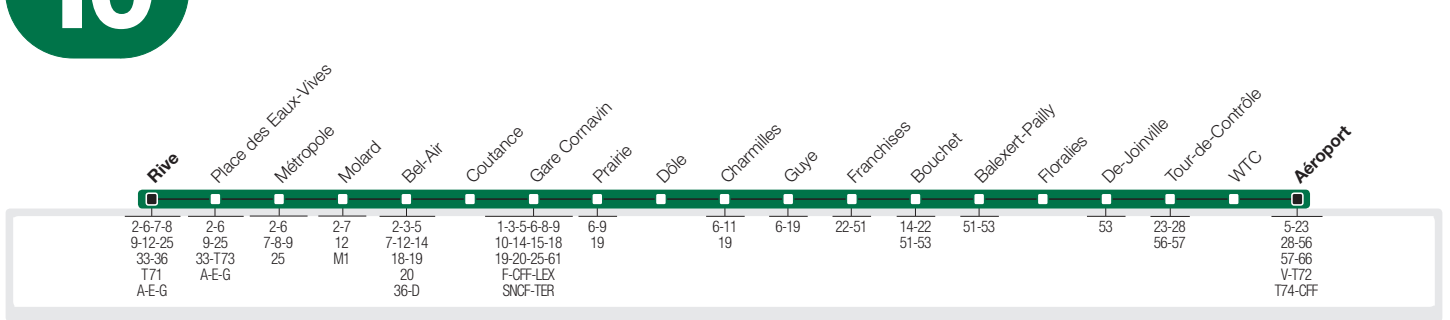

→ Aéroport – Charmilles – Gare Cornavin – Bel-Air  
→ Rive

→ Rive – Bel-Air – Gare Cornavin – Charmilles  
→ Aéroport

→ **Lundi-Vendredi Direction Rive**

Aéroport				5:05	5:20	5:35	5:50	6:05	6:20		6:35		6:50		7:06	7:13	7:20	7:28	7:35	7:43	7:50	7:58	8:05	8:13
Bouchet				5:12	5:27	5:42	5:57	6:12	6:27		6:42		6:57		7:13	7:20	7:27	7:35	7:43	7:51	7:58	8:06	8:13	8:21
Charmilles				5:17	5:32	5:47	6:02	6:17	6:32		6:48		7:03		7:19	7:27	7:34	7:42	7:50	7:58	8:05	8:13	8:20	8:28
Gare Cornavin				5:21	5:36	5:51	6:07	6:22	6:37		6:53		7:08		7:24	7:32	7:39	7:48	7:55	8:03	8:10	8:18	8:25	8:33
Bel-Air	4:52	5:07	5:22	5:27	5:42	5:57	6:12	6:27	6:43	6:51	6:59	7:07	7:14	7:23	7:30	7:38	7:46	7:54	8:02	8:10	8:17	8:25	8:32	8:40
<b>Rive</b>	4:55	5:10	5:25	5:30	5:45	6:00	6:15	6:30	6:46	6:54	7:02	7:10	7:17	7:26	7:33	7:41	7:49	7:57	8:05	8:13	8:20	8:28	8:35	8:43

Aéroport	8:20	8:28	8:35	8:43	8:50	8:59	9:08	9:18	9:28	9:38	9:48	9:58	10:08	10:18	10:28	10:38	10:48	10:58	11:08	11:18	11:28	11:38	11:48	11:58
Bouchet	8:28	8:36	8:43	8:51	8:58	9:07	9:16	9:26	9:36	9:46	9:56	10:06	10:16	10:26	10:36	10:46	10:56	11:06	11:16	11:26	11:36	11:46	11:56	12:06
Charmilles	8:35	8:43	8:50	8:58	9:05	9:14	9:23	9:33	9:43	9:53	10:03	10:13	10:23	10:33	10:43	10:53	11:03	11:13	11:23	11:33	11:43	11:53	12:03	12:13
Gare Cornavin	8:40	8:48	8:55	9:03	9:10	9:19	9:28	9:38	9:48	9:58	10:08	10:18	10:28	10:38	10:48	10:58	11:08	11:18	11:28	11:38	11:48	11:58	12:08	12:18
Bel-Air	8:44	8:55	9:02	9:07	9:17	9:26	9:35	9:45	9:55	10:05	10:15	10:25	10:35	10:45	10:55	11:05	11:14	11:24	11:34	11:44	11:54	12:04	12:14	12:24
<b>Rive</b>		8:58	9:05		9:20	9:29	9:38	9:48	9:58	10:08	10:18	10:28	10:38	10:48	10:58	11:08	11:17	11:27	11:37	11:47	11:57	12:07	12:17	12:27