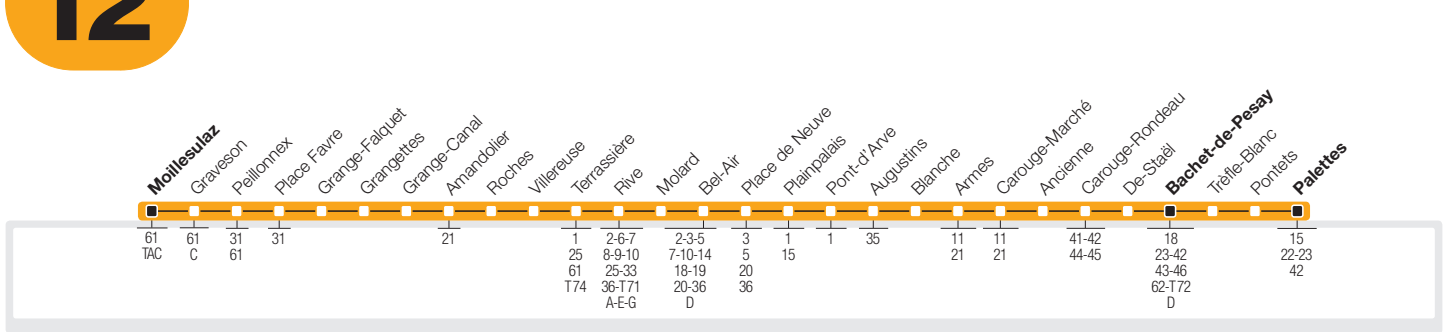

12

→ Palettes – Bachet-de-Pesay – Carouge – Augustins – Plainpalais – Bel-Air – Rive
 → **Moillesulaz**

12

→ Moillesulaz – Rive – Bel-Air – Plainpalais – Augustins – Carouge
 → **Bachet-de-Pesay / Palettes**

→ **Lundi-Vendredi Direction Moillesulaz**

Palettes						5:21	5:31	5:41	5:51		6:01		6:11		6:20			6:31		6:41		6:51					
Bachet-de-Pesay	4:36		4:56			5:25	5:35	5:45	5:55	6:01	6:06	6:09	6:16	6:20	6:25	6:29	6:31	6:36	6:41	6:46	6:51	6:56	7:00	7:04			
De-Staël	4:38		4:58			5:27	5:37	5:47	5:57	6:02	6:07	6:10	6:17	6:22	6:27	6:31	6:33	6:37	6:42	6:47	6:52	6:57	7:01	7:06			
Carouge-Rondeau	4:40	4:50	5:00	5:10	5:20	5:29	5:39	5:49	5:59	6:04	6:09	6:12	6:19	6:24	6:29	6:33	6:35	6:39	6:44	6:49	6:54	6:59	7:03	7:08			
Augustins	4:47	4:57	5:07	5:17	5:27	5:36	5:46	5:56	6:06	6:12	6:17	6:20	6:27	6:31	6:36	6:40	6:43	6:47	6:52	6:57	7:02	7:07	7:11	7:16			
Plainpalais	4:50	5:00	5:10	5:20	5:30	5:39	5:49	5:59	6:09	6:14	6:19	6:22	6:29	6:34	6:39	6:43	6:45	6:50	6:55	7:00	7:05	7:10	7:14	7:19			
Bel-Air	4:53	5:03	5:13	5:23	5:33	5:43	5:53	6:03	6:13	6:18	6:23	6:26	6:33	6:37	6:43	6:47	6:49	6:53	6:58	7:03	7:08	7:13	7:18	7:22			
Rive	4:56	5:06	5:16	5:26	5:36	5:45	5:55	6:05	6:15	6:21	6:26	6:29	6:36	6:40	6:45	6:49	6:52	6:56	7:01	7:06	7:11	7:16	7:21	7:25			
Grange-Canal	5:02	5:12	5:22	5:32	5:42	5:52	6:02	6:12	6:22	6:27	6:32	6:35	6:42	6:47	6:52	6:56	6:58	7:03	7:08	7:13	7:18	7:23	7:27	7:32			
Place Favre	5:06	5:16	5:26	5:36	5:46	5:56	6:06	6:16	6:26	6:31	6:36	6:40	6:47	6:51	6:56	7:00	7:03	7:07	7:12	7:17	7:22	7:27	7:32	7:37			
Moillesulaz	5:10	5:20	5:30	5:40	5:50	5:59	6:09	6:19	6:29	6:35	6:40	6:43	6:50	6:54	7:00	7:04	7:06	7:10	7:15	7:21	7:26	7:31	7:35	7:40			