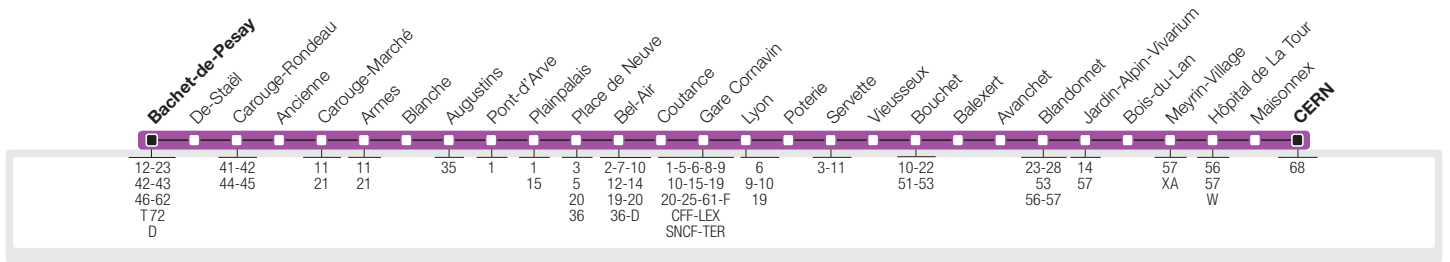

**18**

→ Bachet-de-Pesay – Carouge – Augustins – Plainpalais – Bel-Air – Gare Cornavin – Servette  
 → **CERN**

**18**

→ CERN – Servette – Gare Cornavin – Bel-Air – Plainpalais – Augustins – Carouge  
 → **Bachet-de-Pesay**

→ **Lundi-Vendredi Direction CERN**

Bachet-de-Pesay	4:33		5:03	5:20	5:33	5:42	5:53	6:11	6:18	6:26	6:32		6:45	6:54	7:05	7:15		7:24		7:41	7:52	8:02	8:11	8:20
Carouge-Rondeau	4:36	4:50	5:07	5:23	5:37	5:46	5:57	6:14	6:21	6:30	6:36	6:42	6:48	6:57	7:09	7:18	7:23	7:28	7:36	7:45	7:56	8:05	8:15	8:24
Augustins	4:44	4:58	5:14	5:31	5:44	5:53	6:04	6:22	6:29	6:38	6:44	6:50	6:56	7:05	7:17	7:26	7:31	7:36	7:44	7:53	8:04	8:13	8:23	8:32
Plainpalais	4:46	5:00	5:17	5:33	5:47	5:56	6:07	6:24	6:31	6:40	6:46	6:52	6:59	7:08	7:20	7:29	7:34	7:39	7:47	7:56	8:07	8:16	8:26	8:35
Bel-Air	4:50	5:04	5:21	5:37	5:51	6:00	6:11	6:28	6:35	6:44	6:50	6:56	7:03	7:12	7:24	7:33	7:38	7:43	7:51	8:01	8:11	8:21	8:30	8:40
Gare Cornavin	4:54	5:08	5:25	5:41	5:55	6:04	6:15	6:32	6:40	6:49	6:55	7:01	7:07	7:16	7:28	7:37	7:42	7:47	7:55	8:05	8:15	8:25	8:35	8:44
Servette	4:59	5:13	5:29	5:46	5:59	6:09	6:19	6:37	6:44	6:53	6:59	7:05	7:12	7:21	7:33	7:42	7:47	7:52	8:01	8:10	8:21	8:31	8:40	8:49
Blandonnet	5:06	5:20	5:36	5:53	6:06	6:16	6:26	6:44	6:51	7:00	7:06	7:12	7:19	7:28	7:40	7:49	7:54	7:59	8:08	8:18	8:28	8:38	8:47	8:56
Meyrin-Village	5:11	5:25	5:41	5:58	6:11	6:21	6:31	6:49	6:56	7:05	7:11	7:17	7:24	7:33	7:45	7:54	7:59	8:04	8:13	8:23	8:33	8:43	8:52	9:01
<b>CERN</b>	5:14	5:28	5:45	6:01	6:15	6:24	6:35	6:52	7:00	7:09	7:15	7:21	7:27	7:36	7:49	7:58	8:03	8:08	8:17	8:26	8:37	8:47	8:56	9:05

→ **Lundi-Vendredi Direction** Bachtet-de-Pesay

Table with 17 columns (departure times) and 11 rows (stations: CERN, Meyrin-Village, Blandonnet, Servette, Gare Cornavin, Bel-Air, Plainpalais, Augustins, Carouge-Rondeau, Bachtet-de-Pesay).