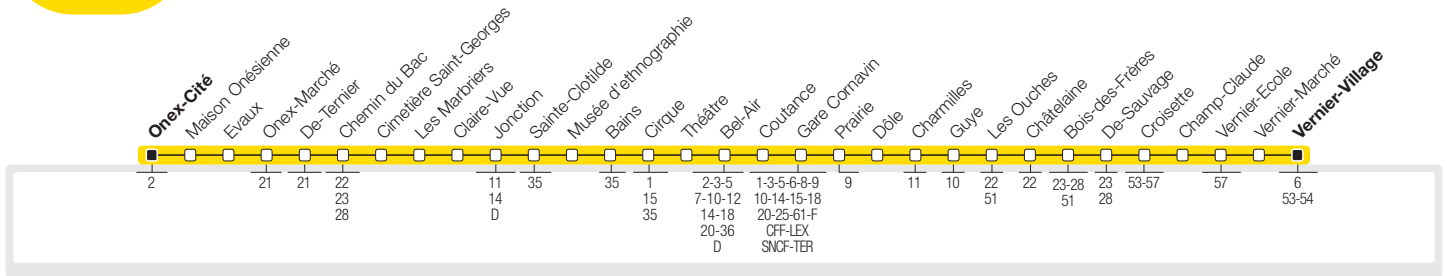

19

→ Vernier – Charmilles – Gare Cornavin – Bel-Air – Jonction
 → Onex-Cité

19

→ Onex-Cité – Jonction – Bel-Air – Gare Cornavin – Charmilles
 → Vernier-Village

→ **Lundi-Vendredi Direction Onex-Cité**

Vernier-Village			5:11		5:31	5:48	6:02		6:17	6:32	6:46	6:56	7:03	7:11	7:18	7:26	7:33	7:41	7:49	7:57	8:06	8:15	8:24	8:33
Croisette			5:14		5:35	5:52	6:06		6:21	6:36	6:50	7:00	7:08	7:16	7:23	7:31	7:38	7:46	7:54	8:02	8:11	8:20	8:29	8:37
Châtelaine			5:19		5:40	5:57	6:12		6:27	6:42	6:56	7:06	7:14	7:22	7:29	7:37	7:45	7:53	8:01	8:09	8:18	8:26	8:35	8:44
Charmilles			5:23		5:44	6:01	6:16		6:31	6:46	7:00	7:10	7:18	7:26	7:33	7:42	7:50	7:58	8:06	8:14	8:23	8:32	8:41	8:49
Gare Cornavin			5:27		5:48	6:06	6:20		6:36	6:51	7:05	7:15	7:23	7:31	7:39	7:48	7:55	8:03	8:11	8:19	8:28	8:37	8:46	8:54
Bel-Air			5:31		5:52	6:10	6:24		6:40	6:55	7:09	7:20	7:28	7:36	7:43	7:52	8:00	8:08	8:16	8:24	8:33	8:41	8:50	8:59
Cirque			5:33		5:54	6:12	6:26		6:42	6:57	7:12	7:22	7:30	7:38	7:46	7:55	8:02	8:10	8:18	8:26	8:35	8:44	8:53	9:01
Musée d'ethnographie	4:50	5:09	5:35	5:42	5:56	6:14	6:29	6:41	6:44	7:00	7:14	7:25	7:33	7:41	7:48	7:57	8:05	8:13	8:21	8:29	8:38	8:47	8:56	9:04
Jonction	4:52	5:11	5:38	5:44	5:59	6:17	6:31	6:43	6:47	7:03	7:17	7:28	7:36	7:44	7:52	8:01	8:09	8:17	8:25	8:33	8:42	8:50	8:59	9:08
Chemin du Bac	4:58	5:17	5:44	5:50	6:05	6:22	6:37	6:49	6:53	7:09	7:23	7:35	7:43	7:51	7:58	8:07	8:15	8:23	8:31	8:39	8:48	8:57	9:06	9:14
Onex-Cité	5:03	5:22	5:48	5:55	6:09	6:27	6:42	6:54	6:58	7:14	7:30	7:41	7:49	7:57	8:04	8:13	8:21	8:29	8:37	8:45	8:54	9:03	9:12	9:20