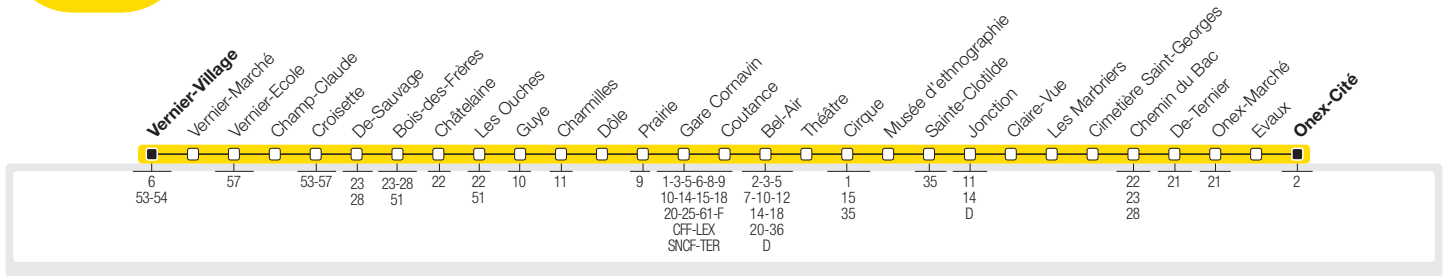

19

→ Vernier – Charmilles – Gare Cornavin – Bel-Air – Jonction
 → Onex-Cité

19

→ Onex-Cité – Jonction – Bel-Air – Gare Cornavin – Charmilles
 → Vernier-Village

→ **Lundi-Vendredi Direction Onex-Cité**

Vernier-Village			5:11		5:31	5:48	6:02		6:17	6:32	6:46	6:56	7:03	7:11	7:18	7:26	7:33	7:41	7:49	7:57	8:06	8:15	8:24	8:33
Croisette			5:14		5:35	5:52	6:06		6:21	6:36	6:50	7:00	7:08	7:16	7:23	7:31	7:38	7:46	7:54	8:02	8:11	8:20	8:29	8:37
Châtelaine			5:19		5:40	5:57	6:12		6:27	6:42	6:56	7:06	7:14	7:22	7:29	7:37	7:45	7:53	8:01	8:09	8:18	8:26	8:35	8:44
Charmilles			5:23		5:44	6:01	6:16		6:31	6:46	7:00	7:10	7:18	7:26	7:33	7:42	7:50	7:58	8:06	8:14	8:23	8:32	8:41	8:49
Gare Cornavin			5:27		5:48	6:06	6:20		6:36	6:51	7:05	7:15	7:23	7:31	7:39	7:48	7:55	8:03	8:11	8:19	8:28	8:37	8:46	8:54
Bel-Air			5:31		5:52	6:10	6:24		6:40	6:55	7:09	7:20	7:28	7:36	7:43	7:52	8:00	8:08	8:16	8:24	8:33	8:41	8:50	8:59
Cirque			5:33		5:54	6:12	6:26		6:42	6:57	7:12	7:22	7:30	7:38	7:46	7:55	8:02	8:10	8:18	8:26	8:35	8:44	8:53	9:01
Musée d'ethnographie	4:50	5:09	5:35	5:42	5:56	6:14	6:29	6:41	6:44	7:00	7:14	7:25	7:33	7:41	7:48	7:57	8:05	8:13	8:21	8:29	8:38	8:47	8:56	9:04
Jonction	4:52	5:11	5:38	5:44	5:59	6:17	6:31	6:43	6:47	7:03	7:17	7:28	7:36	7:44	7:52	8:01	8:09	8:17	8:25	8:33	8:42	8:50	8:59	9:08
Chemin du Bac	4:58	5:17	5:44	5:50	6:05	6:22	6:37	6:49	6:53	7:09	7:23	7:35	7:43	7:51	7:58	8:07	8:15	8:23	8:31	8:39	8:48	8:57	9:06	9:14
Onex-Cité	5:03	5:22	5:48	5:55	6:09	6:27	6:42	6:54	6:58	7:14	7:30	7:41	7:49	7:57	8:04	8:13	8:21	8:29	8:37	8:45	8:54	9:03	9:12	9:20