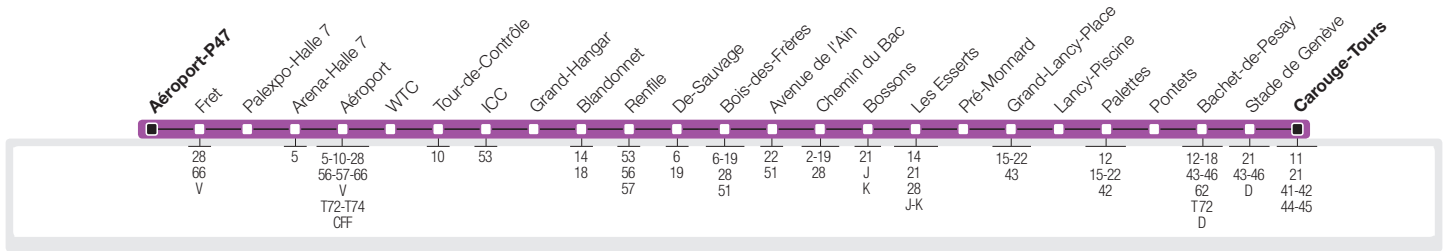

23

→ Aéroport-P47 – Aéroport – Blandonnet – Lancy – Palettes – Bachet-de-Pesay
 → Carouge-Tours

23

→ Carouge-Tours – Bachet-de-Pesay – Palettes – Lancy – Blandonnet – Aéroport
 → Aéroport-P47

→ **Lundi-Vendredi Direction Carouge-Tours**

Aéroport-P47	5:45	6:05	6:25	6:40	6:53	7:03	7:14	7:24	7:34	7:45	7:55	8:06	8:16	8:27	8:38	8:49	8:58	9:10	9:25	9:40	9:56	10:10	10:25	10:40
Aéroport	5:50	6:10	6:30	6:45	6:58	7:08	7:19	7:29	7:39	7:50	8:00	8:11	8:21	8:32	8:43	8:54	9:03	9:15	9:30	9:45	10:01	10:15	10:30	10:45
Blandonnet	5:55	6:15	6:35	6:50	7:03	7:14	7:25	7:35	7:45	7:56	8:06	8:17	8:27	8:38	8:49	9:00	9:09	9:21	9:36	9:51	10:06	10:20	10:35	10:50
Avenue de l'Ain	6:00	6:20	6:40	6:56	7:09	7:19	7:30	7:41	7:51	8:02	8:12	8:23	8:33	8:44	8:55	9:06	9:15	9:27	9:41	9:56	10:12	10:26	10:41	10:56
Les Esserts	6:05	6:26	6:46	7:02	7:15	7:26	7:37	7:47	7:57	8:08	8:18	8:29	8:39	8:50	9:01	9:12	9:21	9:33	9:47	10:02	10:18	10:32	10:47	11:02
Grand-Lancy-Place	6:08	6:29	6:49	7:05	7:18	7:29	7:41	7:51	8:01	8:12	8:22	8:32	8:42	8:53	9:04	9:15	9:24	9:36	9:50	10:05	10:21	10:35	10:50	11:05
Palettes	6:10	6:31	6:51	7:07	7:20	7:31	7:43	7:53	8:03	8:14	8:24	8:34	8:44	8:55	9:06	9:17	9:26	9:38	9:53	10:08	10:23	10:37	10:52	11:08
Bachet-de-Pesay	6:13	6:34	6:55	7:10	7:24	7:35	7:46	7:57	8:06	8:17	8:27	8:38	8:48	8:59	9:09	9:20	9:29	9:41	9:56	10:11	10:27	10:41	10:56	11:11
Carouge-Tours	6:17	6:38	6:58	7:14	7:27	7:38	7:50	8:00	8:10	8:21	8:30	8:41	8:51	9:02	9:13	9:23	9:32	9:45	9:59	10:14	10:30	10:44	10:59	11:14