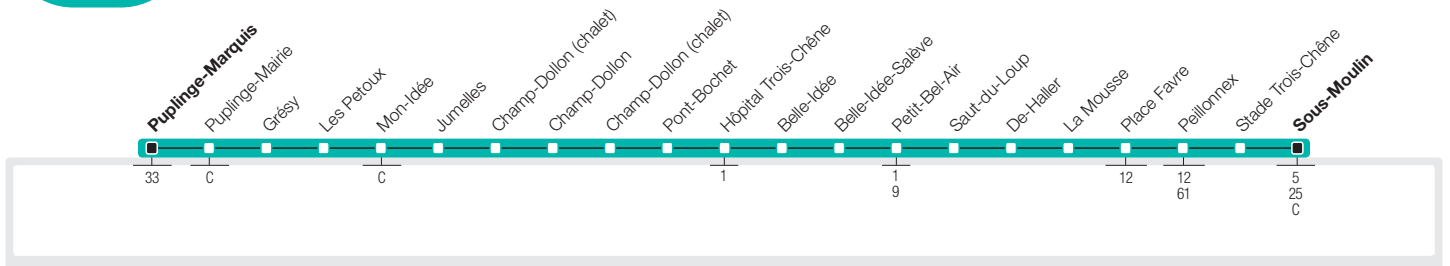

**31**

→ Sous-Moulin – Place Favre – Belle-Idée – Hôpital Trois-Chêne  
→ Puplinge

**31**

→ Puplinge – Hôpital Trois-Chêne – Belle-Idée – Place Favre  
→ Sous-Moulin

→ **Lundi-Vendredi Direction** Puplinge-Marquis

Sous-Moulin		6:00	6:28		6:55	7:13	7:30	7:42	8:04	8:20	8:36	8:52	9:21	9:48	10:20	10:51	11:30	11:52	12:15	12:51	13:17	13:41	14:08	14:39
Place Favre		6:03	6:32		7:00	7:18	7:35	7:47	8:09	8:25	8:41	8:57	9:25	9:52	10:24	10:55	11:34	11:56	12:19	12:55	13:21	13:45	14:12	14:43
Petit-Bel-Air		6:07	6:36		7:04	7:22	7:39	7:51	8:13	8:29	8:45	9:01	9:29	9:56	10:28	10:59	11:38	12:00	12:23	12:59	13:25	13:49	14:16	14:47
Hôpital Trois-Chêne		6:11	6:40		7:08	7:27	7:44	7:56	8:18	8:34	8:49	9:05	9:33	10:00	10:32	11:03	11:42	12:04	12:27	13:03	13:29	13:53	14:20	14:51
Champ-Dollon		6:14	6:44		7:11	7:30	7:47	7:59	8:21	8:37	8:53	9:09	9:37	10:04	10:36	11:07		12:08	12:31	13:07	13:33	13:57	14:24	14:55
Mon-Idée	5:55	6:19	6:48	7:03	7:16	7:34	7:51	8:03	8:25	8:41	8:57	9:13	9:41	10:08	10:40	11:11	11:45	12:12	12:35	13:11	13:37	14:01	14:28	14:59
Puplinge-Mairie	5:58	6:22	6:51	7:06	7:19	7:37	7:54	8:06	8:28	8:44	9:00	9:16	9:44	10:11	10:43	11:14	11:48	12:15	12:38	13:14	13:40	14:04	14:31	15:02
<b>Puplinge-Marquis</b>	5:59	6:23	6:52	7:07	7:20	7:38	7:56	8:08	8:30	8:45	9:01	9:17	9:45	10:12	10:44	11:15	11:49	12:16	12:39	13:15	13:41	14:05	14:32	15:03