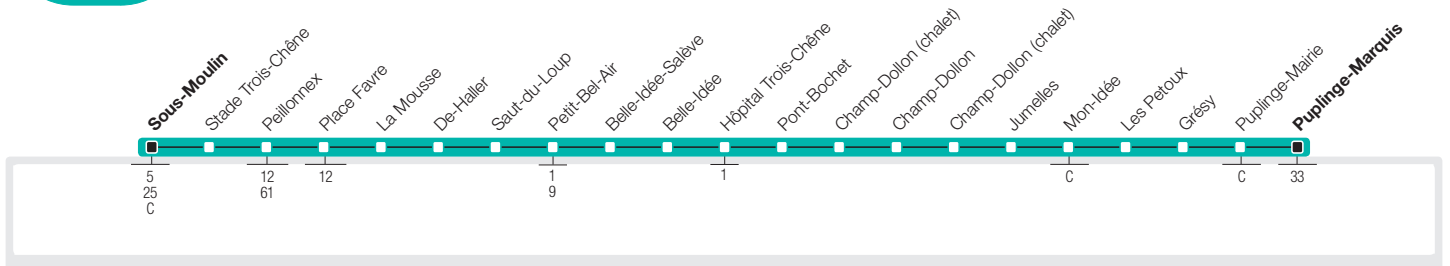

**31**

→ Sous-Moulin – Place Favre – Belle-Idée – Hôpital Trois-Chêne  
→ Puplinge

**31**

→ Puplinge – Hôpital Trois-Chêne – Belle-Idée – Place Favre  
→ Sous-Moulin

→ **Lundi-Vendredi Direction** Puplinge-Marquis

Sous-Moulin		6:00	6:28		6:55	7:13	7:30	7:42	8:04	8:20	8:36	8:52	9:21	9:48	10:20	10:51	11:30	11:52	12:15	12:51	13:17	13:41	14:08	14:39
Place Favre		6:03	6:32		7:00	7:18	7:35	7:47	8:09	8:25	8:41	8:57	9:25	9:52	10:24	10:55	11:34	11:56	12:19	12:55	13:21	13:45	14:12	14:43
Petit-Bel-Air		6:07	6:36		7:04	7:22	7:39	7:51	8:13	8:29	8:45	9:01	9:29	9:56	10:28	10:59	11:38	12:00	12:23	12:59	13:25	13:49	14:16	14:47
Hôpital Trois-Chêne		6:11	6:40		7:08	7:27	7:44	7:56	8:18	8:34	8:49	9:05	9:33	10:00	10:32	11:03	11:42	12:04	12:27	13:03	13:29	13:53	14:20	14:51
Champ-Dollon		6:14	6:44		7:11	7:30	7:47	7:59	8:21	8:37	8:53	9:09	9:37	10:04	10:36	11:07		12:08	12:31	13:07	13:33	13:57	14:24	14:55
Mon-Idée	5:55	6:19	6:48	7:03	7:16	7:34	7:51	8:03	8:25	8:41	8:57	9:13	9:41	10:08	10:40	11:11	11:45	12:12	12:35	13:11	13:37	14:01	14:28	14:59
Puplinge-Mairie	5:58	6:22	6:51	7:06	7:19	7:37	7:54	8:06	8:28	8:44	9:00	9:16	9:44	10:11	10:43	11:14	11:48	12:15	12:38	13:14	13:40	14:04	14:31	15:02
<b>Puplinge-Marquis</b>	5:59	6:23	6:52	7:07	7:20	7:38	7:56	8:08	8:30	8:45	9:01	9:17	9:45	10:12	10:44	11:15	11:49	12:16	12:39	13:15	13:41	14:05	14:32	15:03