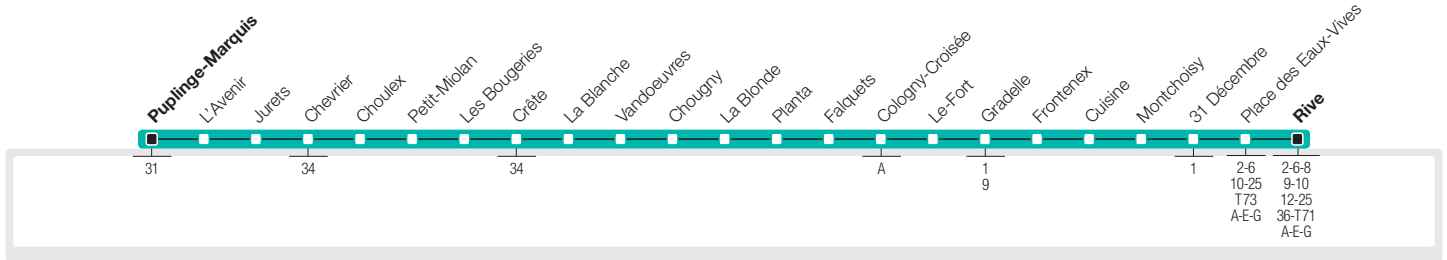

→ Rive – Gradelle – Vandoeuvres – Choulex  
→ **Puplinge**

→ Puplinge – Choulex – Vandoeuvres – Gradelle  
→ **Rive**

→ **Lundi-Vendredi Direction Puplinge-Marquis**

Rive	6:07	6:37	7:09	7:26	7:42	7:58	8:15	8:32	8:47	9:04	9:28	9:59	10:31	11:00	11:23	11:50	12:28	12:46	13:14	13:45	14:15	14:44	15:19	15:32
Gradelle	6:15	6:45	7:18	7:35	7:51	8:07	8:24	8:41	8:56	9:13	9:37	10:08	10:40	11:09	11:32	11:59	12:37	12:55	13:23	13:55	14:25	14:54	15:29	15:43
Vandoeuvres	6:21	6:51	7:25	7:42	7:58	8:14	8:31	8:48	9:03	9:20	9:44	10:15	10:47	11:16	11:39	12:06	12:44	13:02	13:30	14:01	14:31	15:00	15:36	15:49
Choulex	6:24	6:54	7:29	7:46	8:02	8:18	8:35	8:52	9:06	9:23	9:47	10:18	10:50	11:19	11:42	12:09	12:47	13:05	13:33	14:05	14:35	15:04	15:39	15:53
<b>Puplinge-Marquis</b>	6:29	6:59	7:33	7:50	8:06	8:22	8:39	8:56	9:10	9:27	9:51	10:22	10:54	11:23	11:46	12:13	12:51	13:09	13:37	14:09	14:39	15:08	15:43	15:57

Rive	15:46	16:06	16:16	16:33	16:50	17:05	17:21	17:37	17:53	18:09	18:24	18:40	18:54	19:12	19:41	20:11	20:41	21:10	22:10	23:10	00:10			
Gradelle	15:57	16:17	16:27	16:45	17:02	17:17	17:33	17:49	18:05	18:21	18:36	18:51	19:05	19:22	19:50	20:20	20:49	21:18	22:18	23:18	00:18			
Vandoeuvres	16:04	16:24	16:34	16:51	17:08	17:24	17:40	17:56	18:12	18:28	18:43	18:58	19:12	19:29	19:57	20:25	20:55	21:24	22:24	23:24	00:24			
Choulex	16:07	16:27	16:37	16:55	17:12	17:27	17:43	17:59	18:15	18:31	18:46	19:02	19:16	19:33	20:00	20:29	20:58	21:27	22:27	23:27	00:27			
<b>Puplinge-Marquis</b>	16:11	16:31	16:41	16:59	17:16	17:31	17:47	18:03	18:19	18:35	18:50	19:06	19:20	19:37	20:04	20:33	21:02	21:31	22:31	23:31	00:31			