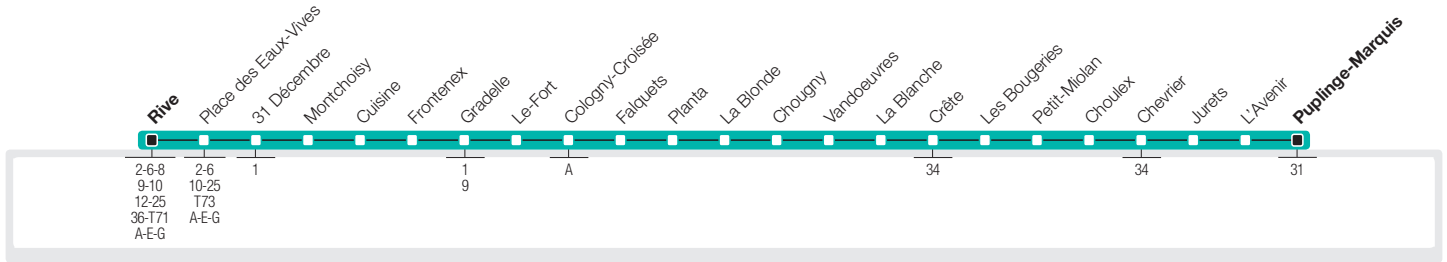

→ Rive – Gradelle – Vandoeuvres – Choulex  
→ **Puplinge**

→ Puplinge – Choulex – Vandoeuvres – Gradelle  
→ **Rive**

→ **Lundi-Vendredi Direction Puplinge-Marquis**

Rive	6:07	6:37	7:09	7:26	7:42	7:58	8:15	8:32	8:47	9:04	9:28	9:59	10:31	11:00	11:23	11:50	12:28	12:46	13:14	13:45	14:15	14:44	15:19	15:32
Gradelle	6:15	6:45	7:18	7:35	7:51	8:07	8:24	8:41	8:56	9:13	9:37	10:08	10:40	11:09	11:32	11:59	12:37	12:55	13:23	13:55	14:25	14:54	15:29	15:43
Vandoeuvres	6:21	6:51	7:25	7:42	7:58	8:14	8:31	8:48	9:03	9:20	9:44	10:15	10:47	11:16	11:39	12:06	12:44	13:02	13:30	14:01	14:31	15:00	15:36	15:49
Choulex	6:24	6:54	7:29	7:46	8:02	8:18	8:35	8:52	9:06	9:23	9:47	10:18	10:50	11:19	11:42	12:09	12:47	13:05	13:33	14:05	14:35	15:04	15:39	15:53
<b>Puplinge-Marquis</b>	6:29	6:59	7:33	7:50	8:06	8:22	8:39	8:56	9:10	9:27	9:51	10:22	10:54	11:23	11:46	12:13	12:51	13:09	13:37	14:09	14:39	15:08	15:43	15:57

Rive	15:46	16:06	16:16	16:33	16:50	17:05	17:21	17:37	17:53	18:09	18:24	18:40	18:54	19:12	19:41	20:11	20:41	21:10	22:10	23:10	00:10			
Gradelle	15:57	16:17	16:27	16:45	17:02	17:17	17:33	17:49	18:05	18:21	18:36	18:51	19:05	19:22	19:50	20:20	20:49	21:18	22:18	23:18	00:18			
Vandoeuvres	16:04	16:24	16:34	16:51	17:08	17:24	17:40	17:56	18:12	18:28	18:43	18:58	19:12	19:29	19:57	20:25	20:55	21:24	22:24	23:24	00:24			
Choulex	16:07	16:27	16:37	16:55	17:12	17:27	17:43	17:59	18:15	18:31	18:46	19:02	19:16	19:33	20:00	20:29	20:58	21:27	22:27	23:27	00:27			
<b>Puplinge-Marquis</b>	16:11	16:31	16:41	16:59	17:16	17:31	17:47	18:03	18:19	18:35	18:50	19:06	19:20	19:37	20:04	20:33	21:02	21:31	22:31	23:31	00:31			