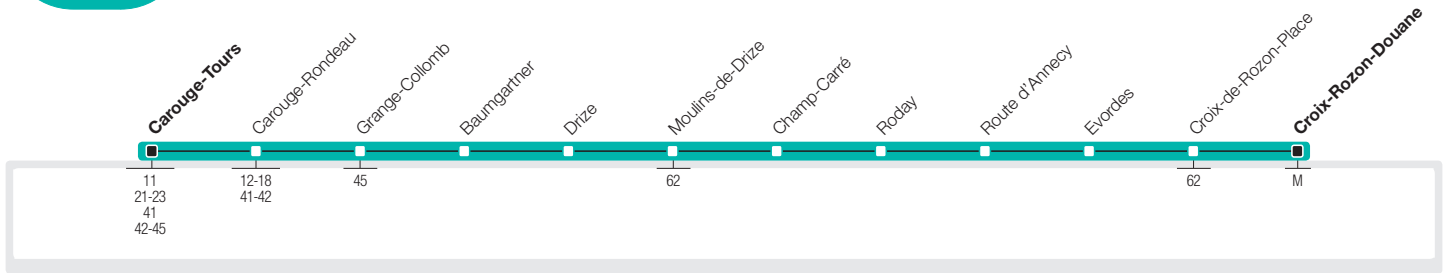

44

→ Carouge-Tours – Drize
→ **Croix-de-Rozon**

44

→ Croix-de-Rozon – Drize
→ **Carouge-Tours**

→ **Lundi-Vendredi Direction** Croix-de-Rozon-Douane

Carouge-Tours	5:53	6:27	6:47	7:04	7:16	7:32	7:50	8:07	8:26	8:39	8:54	9:18	9:42	10:10	10:40	11:08	11:37	11:58	12:22	12:49	13:10	13:40	14:10	14:40
Carouge-Rondeau	5:55	6:30	6:50	7:07	7:19	7:36	7:54	8:11	8:29	8:42	8:57	9:21	9:45	10:13	10:43	11:11	11:41	12:01	12:25	12:52	13:13	13:44	14:14	14:44
Moulins-de-Drize	5:59	6:33	6:53	7:10	7:22	7:39	7:57	8:14	8:33	8:46	9:01	9:25	9:49	10:17	10:47	11:15	11:45	12:05	12:29	12:56	13:17	13:47	14:17	14:48
Croix-de-Rozon-Douane	6:04	6:39	6:59	7:16	7:28	7:45	8:03	8:20	8:39	8:51	9:06	9:30	9:54	10:22	10:53	11:21	11:52	12:11	12:35	13:02	13:23	13:53	14:23	14:53

Carouge-Tours	15:10	15:33	15:53	16:12	16:27	16:44	17:00	17:16	17:33	17:49	18:04	18:21	18:36	18:51	19:10	19:40	20:10	20:40	21:14	22:18	23:21	00:23
Carouge-Rondeau	15:14	15:37	15:57	16:17	16:32	16:50	17:06	17:22	17:39	17:55	18:10	18:27	18:41	18:56	19:14	19:43	20:13	20:43	21:17	22:21	23:23	00:25
Moulins-de-Drize	15:18	15:41	16:02	16:22	16:37	16:54	17:11	17:27	17:44	18:00	18:15	18:31	18:45	19:00	19:18	19:47	20:17	20:46	21:20	22:24	23:26	00:28
Croix-de-Rozon-Douane	15:23	15:47	16:08	16:28	16:43	17:00	17:17	17:33	17:50	18:06	18:21	18:37	18:51	19:05	19:23	19:52	20:22	20:52	21:25	22:29	23:31	00:32