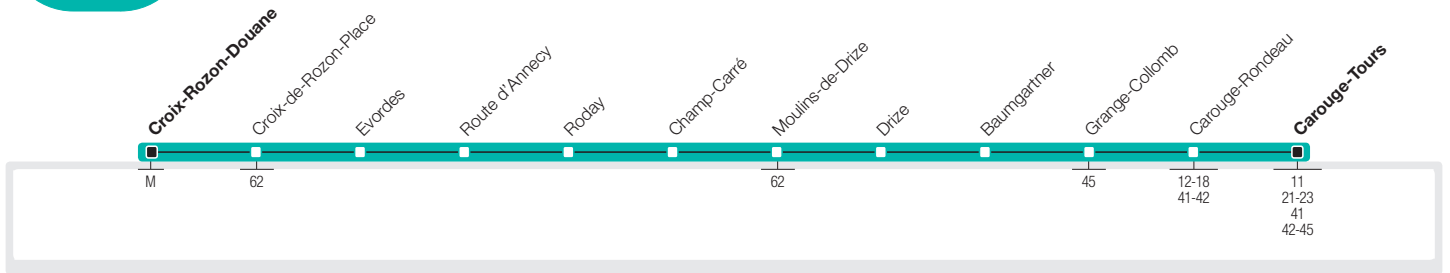

44

→ Carouge-Tours – Drize
→ **Croix-de-Rozon**

44

→ Croix-de-Rozon – Drize
→ **Carouge-Tours**

→ **Lundi-Vendredi Direction** Croix-de-Rozon-Douane

Carouge-Tours	5:53	6:27	6:47	7:04	7:16	7:32	7:50	8:07	8:26	8:39	8:54	9:18	9:42	10:10	10:40	11:08	11:37	11:58	12:22	12:49	13:10	13:40	14:10	14:40
Carouge-Rondeau	5:55	6:30	6:50	7:07	7:19	7:36	7:54	8:11	8:29	8:42	8:57	9:21	9:45	10:13	10:43	11:11	11:41	12:01	12:25	12:52	13:13	13:44	14:14	14:44
Moulins-de-Drize	5:59	6:33	6:53	7:10	7:22	7:39	7:57	8:14	8:33	8:46	9:01	9:25	9:49	10:17	10:47	11:15	11:45	12:05	12:29	12:56	13:17	13:47	14:17	14:48
Croix-de-Rozon-Douane	6:04	6:39	6:59	7:16	7:28	7:45	8:03	8:20	8:39	8:51	9:06	9:30	9:54	10:22	10:53	11:21	11:52	12:11	12:35	13:02	13:23	13:53	14:23	14:53

Carouge-Tours	15:10	15:33	15:53	16:12	16:27	16:44	17:00	17:16	17:33	17:49	18:04	18:21	18:36	18:51	19:10	19:40	20:10	20:40	21:14	22:18	23:21	00:23
Carouge-Rondeau	15:14	15:37	15:57	16:17	16:32	16:50	17:06	17:22	17:39	17:55	18:10	18:27	18:41	18:56	19:14	19:43	20:13	20:43	21:17	22:21	23:23	00:25
Moulins-de-Drize	15:18	15:41	16:02	16:22	16:37	16:54	17:11	17:27	17:44	18:00	18:15	18:31	18:45	19:00	19:18	19:47	20:17	20:46	21:20	22:24	23:26	00:28
Croix-de-Rozon-Douane	15:23	15:47	16:08	16:28	16:43	17:00	17:17	17:33	17:50	18:06	18:21	18:37	18:51	19:05	19:23	19:52	20:22	20:52	21:25	22:29	23:31	00:32