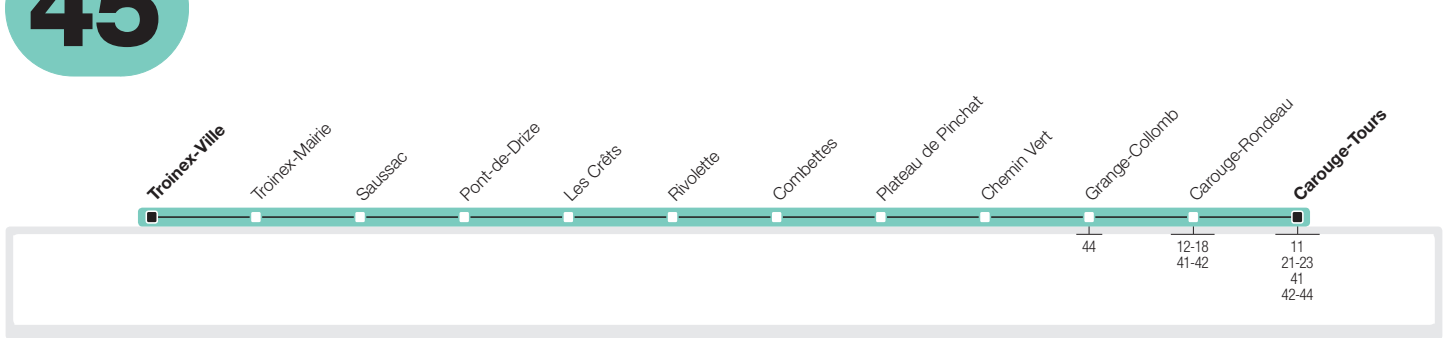

**45**

→ Carouge-Tours – Plateau de Pinchat  
→ Troinex

**45**

→ Troinex – Plateau de Pinchat  
→ Carouge-Tours

→ **Lundi-Vendredi Direction Troinex-Ville**

Carouge-Tours	5:39	6:10	6:42	6:56	7:11	7:26	7:45	7:57	8:15	8:32	8:48	9:05	9:32	9:56	10:25	10:55	11:22	11:47	12:15	12:35	12:58	13:17	13:53	14:25
Carouge-Rondeau	5:41	6:12	6:45	6:59	7:14	7:29	7:49	8:01	8:18	8:35	8:51	9:08	9:35	9:59	10:28	10:58	11:26	11:50	12:18	12:38	13:01	13:21	13:57	14:29
Grange-Collomb	5:43	6:14	6:46	7:00	7:15	7:30	7:50	8:02	8:20	8:37	8:53	9:10	9:37	10:01	10:30	11:00	11:27	11:52	12:20	12:40	13:03	13:22	13:58	14:30
Rivolette	5:44	6:16	6:48	7:03	7:18	7:33	7:53	8:05	8:23	8:40	8:56	9:12	9:39	10:03	10:32	11:02	11:30	11:55	12:23	12:43	13:05	13:25	14:01	14:33
<b>Troinex-Ville</b>	5:47	6:19	6:52	7:07	7:22	7:37	7:58	8:10	8:27	8:44	9:00	9:16	9:43	10:07	10:36	11:06	11:34	11:59	12:27	12:47	13:09	13:29	14:05	14:37

Carouge-Tours	14:55	15:22	15:43	16:05	16:21	16:36	16:53	17:08	17:25	17:42	17:58	18:15	18:30	18:44	19:00	19:24	19:54	20:24	20:54	21:47	22:51	23:53		
Carouge-Rondeau	14:59	15:26	15:47	16:10	16:26	16:42	16:59	17:14	17:31	17:48	18:04	18:21	18:35	18:49	19:04	19:28	19:57	20:27	20:57	21:50	22:54	23:55		
Grange-Collomb	15:00	15:27	15:49	16:12	16:28	16:43	17:00	17:16	17:33	17:50	18:06	18:22	18:36	18:50	19:05	19:29	19:59	20:28	20:58	21:51	22:55	23:56		
Rivolette	15:03	15:30	15:52	16:15	16:31	16:46	17:03	17:19	17:36	17:53	18:09	18:25	18:39	18:53	19:08	19:32	20:01	20:31	21:01	21:53	22:57	23:59		
<b>Troinex-Ville</b>	15:07	15:34	15:56	16:19	16:35	16:51	17:08	17:23	17:40	17:57	18:13	18:30	18:43	18:57	19:12	19:36	20:05	20:35	21:04	21:57	23:01	00:02		