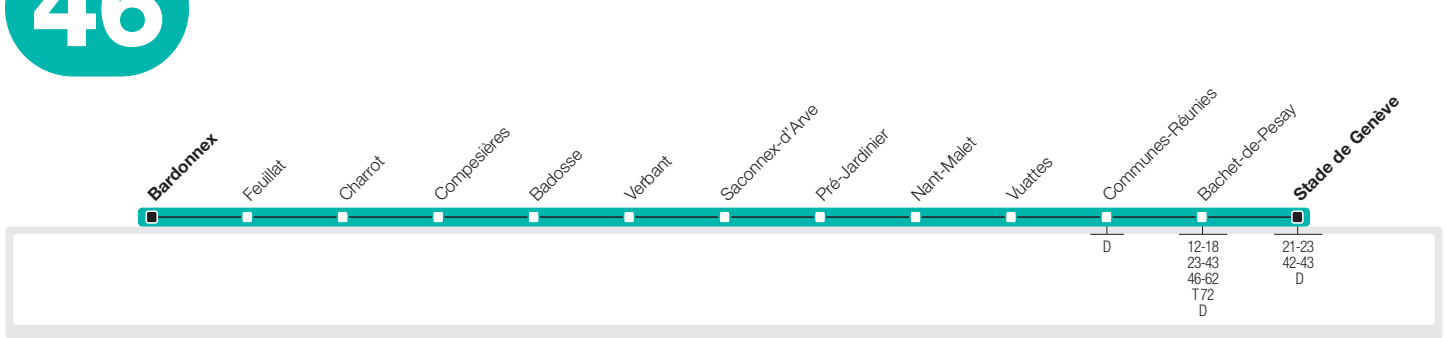

46

→ Stade de Genève – Bachet-de-Pesay – Saconnex d'Arve
→ **Bardonnex**

46

→ Bardonnex – Saconnex d'Arve – Bachet-de-Pesay
→ **Stade de Genève**

→ **Lundi-Vendredi Direction Bardonnex**

Stade de Genève	5:40	6:20	6:55	7:25	7:55	8:25	9:02	9:52	10:42	11:32	12:22	13:12	14:02	14:52	15:42	16:20	16:45	17:15	17:45	18:15	18:45	19:15	19:45	20:40
Bachet-de-Pesay	5:41	6:21	6:56	7:26	7:56	8:26	9:03	9:53	10:43	11:33	12:23	13:13	14:04	14:53	15:43	16:22	16:47	17:17	17:47	18:17	18:47	19:16	19:46	20:41
Saconnex-d'Arve	5:47	6:27	7:03	7:33	8:03	8:33	9:10	10:00	10:50	11:40	12:30	13:20	14:10	15:00	15:50	16:29	16:54	17:24	17:54	18:24	18:54	19:23	19:52	20:47
Compesières	5:49	6:30	7:05	7:36	8:06	8:36	9:13	10:03	10:53	11:43	12:33	13:23	14:13	15:03	15:53	16:32	16:57	17:27	17:57	18:27	18:57	19:25	19:55	20:50
Bardonnex	5:53	6:34	7:09	7:40	8:10	8:40	9:17	10:07	10:57	11:47	12:37	13:27	14:17	15:07	15:57	16:37	17:02	17:32	18:02	18:31	19:01	19:29	19:59	20:54

Stade de Genève	21:40	22:40	23:50																					
Bachet-de-Pesay	21:41	22:41	23:51																					
Saconnex-d'Arve	21:47	22:47	23:57																					
Compesières	21:49	22:49	23:59																					
Bardonnex	21:53	22:53	00:03																					

→ **Dimanche Direction Bardonnex**

Stade de Genève	6:40	7:40	8:40	9:40	10:40	11:40	12:40	13:40	14:40	15:40	16:40	17:40	18:40	19:40	20:40	21:40	22:40	23:50						
Bachet-de-Pesay	6:41	7:41	8:41	9:41	10:41	11:41	12:41	13:42	14:41	15:41	16:41	17:41	18:41	19:41	20:41	21:41	22:41	23:51						
Saconnex-d'Arve	6:47	7:47	8:47	9:47	10:47	11:48	12:47	13:48	14:47	15:47	16:47	17:48	18:48	19:47	20:47	21:47	22:47	23:57						
Compesières	6:49	7:49	8:49	9:49	10:50	11:50	12:50	13:50	14:50	15:50	16:50	17:50	18:50	19:49	20:49	21:49	22:49	23:59						
Bardonnex	6:53	7:53	8:53	9:53	10:54	11:54	12:54	13:54	14:54	15:54	16:54	17:54	18:54	19:53	20:53	21:53	22:53	00:03						