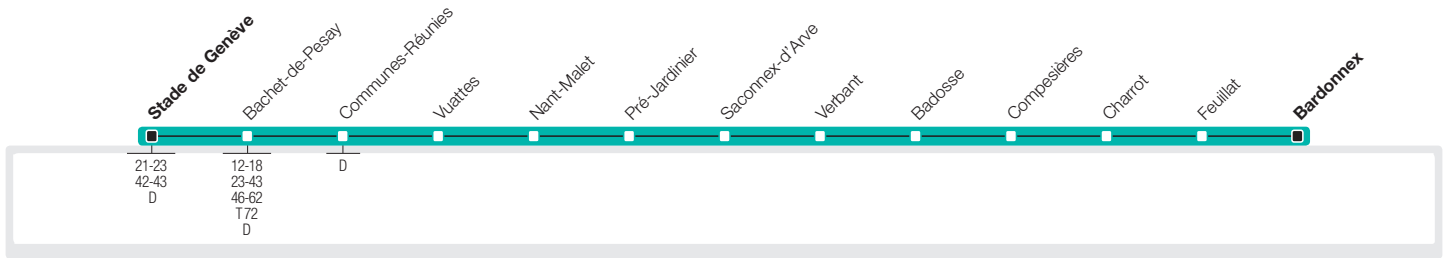

46

→ Stade de Genève – Bachet-de-Pesay – Saconnex d'Arve
→ **Bardonnex**

46

→ Bardonnex – Saconnex d'Arve – Bachet-de-Pesay
→ **Stade de Genève**

→ **Lundi-Vendredi Direction Bardonnex**

Stade de Genève	5:40	6:20	6:55	7:25	7:55	8:25	9:02	9:52	10:42	11:32	12:22	13:12	14:02	14:52	15:42	16:20	16:45	17:15	17:45	18:15	18:45	19:15	19:45	20:40
Bachet-de-Pesay	5:41	6:21	6:56	7:26	7:56	8:26	9:03	9:53	10:43	11:33	12:23	13:13	14:04	14:53	15:43	16:22	16:47	17:17	17:47	18:17	18:47	19:16	19:46	20:41
Saconnex-d'Arve	5:47	6:27	7:03	7:33	8:03	8:33	9:10	10:00	10:50	11:40	12:30	13:20	14:10	15:00	15:50	16:29	16:54	17:24	17:54	18:24	18:54	19:23	19:52	20:47
Compesières	5:49	6:30	7:05	7:36	8:06	8:36	9:13	10:03	10:53	11:43	12:33	13:23	14:13	15:03	15:53	16:32	16:57	17:27	17:57	18:27	18:57	19:25	19:55	20:50
Bardonnex	5:53	6:34	7:09	7:40	8:10	8:40	9:17	10:07	10:57	11:47	12:37	13:27	14:17	15:07	15:57	16:37	17:02	17:32	18:02	18:31	19:01	19:29	19:59	20:54

Stade de Genève	21:40	22:40	23:50																					
Bachet-de-Pesay	21:41	22:41	23:51																					
Saconnex-d'Arve	21:47	22:47	23:57																					
Compesières	21:49	22:49	23:59																					
Bardonnex	21:53	22:53	00:03																					

→ **Samedi Direction Bardonnex**

Stade de Genève	5:40	6:40	7:40	8:40	9:40	10:40	11:40	12:40	13:40	14:40	15:40	16:40	17:40	18:40	19:40	20:40	21:40	22:40	23:50					
Bachet-de-Pesay	5:41	6:41	7:41	8:41	9:41	10:41	11:41	12:41	13:42	14:42	15:42	16:42	17:41	18:41	19:41	20:41	21:41	22:41	23:51					
Saconnex-d'Arve	5:46	6:47	7:47	8:47	9:48	10:48	11:48	12:48	13:48	14:48	15:48	16:48	17:48	18:48	19:48	20:48	21:47	22:47	23:57					
Compesières	5:48	6:49	7:49	8:49	9:50	10:50	11:51	12:50	13:51	14:51	15:51	16:51	17:51	18:51	19:51	20:50	21:49	22:49	23:59					
Bardonnex	5:52	6:53	7:53	8:53	9:54	10:54	11:55	12:54	13:55	14:55	15:55	16:55	17:55	18:55	19:55	20:54	21:53	22:53	00:03					