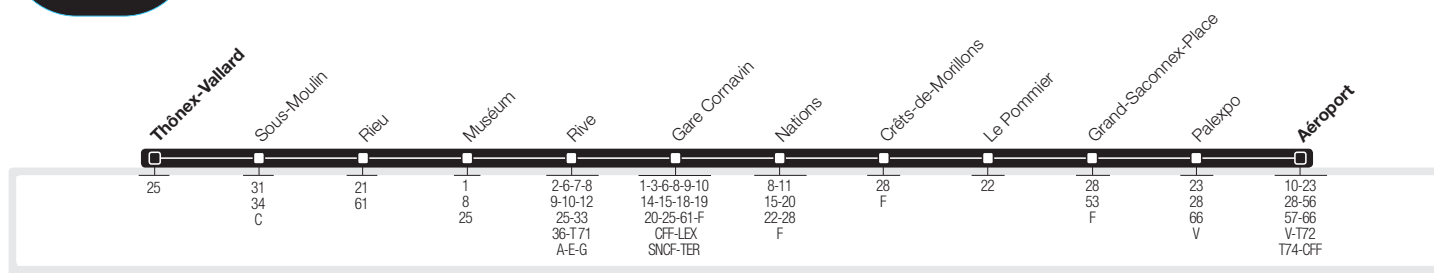

5+

→ Thônex-Vallard – Rive – Gare Cornavin – Nations – Palexpo
 → Aéroport

5+

→ Aéroport – Palexpo – Nations – Gare Cornavin – Rive
 → Thônex-Vallard

→ Lundi-Vendredi Direction Aéroport

Thônex-Vallard	7:27	7:37		8:00	8:08					
Rieu	7:35	7:45	7:52	8:08	8:16		17:01	17:22	17:38	17:54
Rive	7:41	7:51	7:58	8:14	8:22		17:07	17:28	17:44	18:00
Gare Cornavin	7:48	7:58	8:05	8:21	8:29	8:56	17:14	17:35	17:51	18:07
Nations	7:57	8:07	8:14	8:30	8:38	9:05	17:23	17:44	18:00	18:16
Palexpo	8:04	8:14	8:21	8:37	8:45	9:12	17:30	17:51	18:07	18:23
Aéroport	8:08	8:18	8:24	8:41	8:49	9:16	17:34	17:55	18:11	18:27

→ Lundi-Vendredi Direction Thônex-Vallard

Aéroport	7:20	7:35	7:51	8:16	16:58	17:11	17:28	17:43
Palexpo	7:23	7:38	7:54	8:19	17:01	17:14	17:31	17:46
Nations	7:31	7:46	8:03	8:28	17:08	17:21	17:38	17:53
Gare Cornavin	7:38	7:53	8:10	8:35	17:17	17:30	17:47	18:02
Rive	7:45	8:00	8:16	8:41	17:26	17:39	17:56	18:11
Rieu	7:49	8:04	8:21	8:46	17:31	17:44	18:01	18:16
Thônex-Vallard					17:38	17:51	18:08	18:23

Généralités pour cette ligne

Le présent horaire est valable du 9 décembre 2018 au 14 décembre 2019 à l'exception des périodes suivantes:

Vacances: du 22 décembre 2018 au 6 janvier 2019, du 16 au 24 février, du 18 au 28 avril, du 29 juin au 25 août, du 19 au 27 octobre 2019.