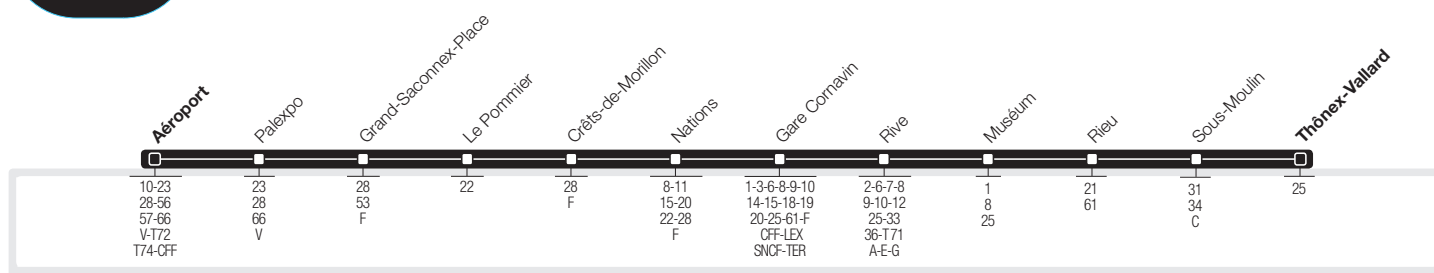

5+

→ Thônex-Vallard – Rive – Gare Cornavin – Nations – Palexpo
 → Aéroport

5+

→ Aéroport – Palexpo – Nations – Gare Cornavin – Rive
 → Thônex-Vallard

→ Lundi-Vendredi Direction Aéroport

Thônex-Vallard	7:27	7:37		8:00	8:08					
Rieu	7:35	7:45	7:52	8:08	8:16		17:01	17:22	17:38	17:54
Rive	7:41	7:51	7:58	8:14	8:22		17:07	17:28	17:44	18:00
Gare Cornavin	7:48	7:58	8:05	8:21	8:29	8:56	17:14	17:35	17:51	18:07
Nations	7:57	8:07	8:14	8:30	8:38	9:05	17:23	17:44	18:00	18:16
Palexpo	8:04	8:14	8:21	8:37	8:45	9:12	17:30	17:51	18:07	18:23
Aéroport	8:08	8:18	8:24	8:41	8:49	9:16	17:34	17:55	18:11	18:27

→ Lundi-Vendredi Direction Thônex-Vallard

Aéroport	7:20	7:35	7:51	8:16	16:58	17:11	17:28	17:43
Palexpo	7:23	7:38	7:54	8:19	17:01	17:14	17:31	17:46
Nations	7:31	7:46	8:03	8:28	17:08	17:21	17:38	17:53
Gare Cornavin	7:38	7:53	8:10	8:35	17:17	17:30	17:47	18:02
Rive	7:45	8:00	8:16	8:41	17:26	17:39	17:56	18:11
Rieu	7:49	8:04	8:21	8:46	17:31	17:44	18:01	18:16
Thônex-Vallard					17:38	17:51	18:08	18:23

Généralités pour cette ligne

Le présent horaire est valable du 9 décembre 2018 au 14 décembre 2019 à l'exception des périodes suivantes:

Vacances: du 22 décembre 2018 au 6 janvier 2019, du 16 au 24 février, du 18 au 28 avril, du 29 juin au 25 août, du 19 au 27 octobre 2019.