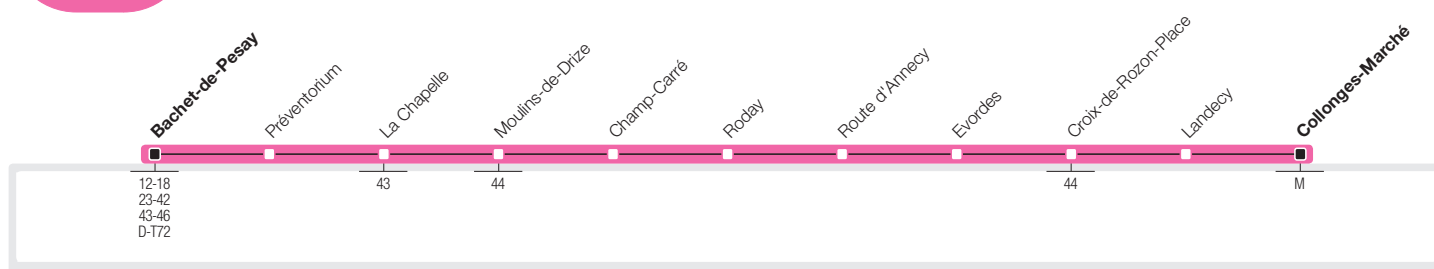

62

→ Bachet-de-Pesay – Chapelle – Moulins-de-Drize – Croix-de-Rozon-Place  
→ **Collonges-Marché**

62

→ Collonges-Marché – Croix-de-Rozon-Place – Moulins-de-Drize – Chapelle  
→ **Bachet-de-Pesay**

→ **Lundi-Vendredi Direction** Collonges-Marché

Bachet-de-Pesay	6:27	7:12	7:57	8:42	9:27	10:12	10:57	11:42	12:27	13:12	13:57	14:42	15:27	16:12	16:57	17:42	18:27	19:12
Moulins-de-Drize	6:30	7:15	8:00	8:45	9:30	10:15	11:00	11:45	12:30	13:15	14:00	14:45	15:30	16:15	17:00	17:45	18:30	19:15
Croix-de-Rozon-Place	6:34	7:19	8:04	8:49	9:34	10:19	11:04	11:49	12:34	13:19	14:04	14:49	15:34	16:19	17:04	17:49	18:34	19:19
<b>Collonges-Marché</b>	6:39	7:24	8:09	8:54	9:37	10:22	11:07	11:52	12:37	13:22	14:07	14:52	15:37	16:22	17:12	17:57	18:42	19:27

→ **Samedi Direction** Collonges-Marché

Bachet-de-Pesay	6:27	7:12	7:57	8:42	9:27	10:12	10:57	11:42	12:27	13:12	13:57	14:42	15:27	16:12	16:57	17:42	18:27	19:12
Moulins-de-Drize	6:30	7:15	8:00	8:45	9:30	10:15	11:00	11:45	12:30	13:15	14:00	14:45	15:30	16:15	17:00	17:45	18:30	19:15
Croix-de-Rozon-Place	6:34	7:19	8:04	8:49	9:34	10:19	11:04	11:49	12:34	13:19	14:04	14:49	15:34	16:19	17:04	17:49	18:34	19:19
<b>Collonges-Marché</b>	6:37	7:22	8:07	8:52	9:37	10:22	11:07	11:52	12:37	13:22	14:07	14:52	15:37	16:22	17:07	17:52	18:37	19:22

→ **Lundi-Vendredi Direction** Bachet-de-Pesay

Collonges-Marché	6:05	6:50	7:35	8:20	9:05	9:50	10:35	11:20	12:05	12:50	13:35	14:20	15:05	15:50	16:35	17:20	18:05	18:50
Croix-de-Rozon-Place	6:08	6:53	7:38	8:23	9:08	9:53	10:38	11:23	12:08	12:53	13:38	14:23	15:08	15:53	16:40	17:25	18:10	18:55
Moulins-de-Drize	6:13	6:58	7:43	8:28	9:13	9:58	10:43	11:28	12:13	12:58	13:43	14:28	15:13	15:58	16:46	17:31	18:16	19:01
<b>Bachet-de-Pesay</b>	6:16	7:02	7:47	8:32	9:16	10:01	10:46	11:31	12:16	13:01	13:46	14:31	15:16	16:01	16:50	17:35	18:20	19:05