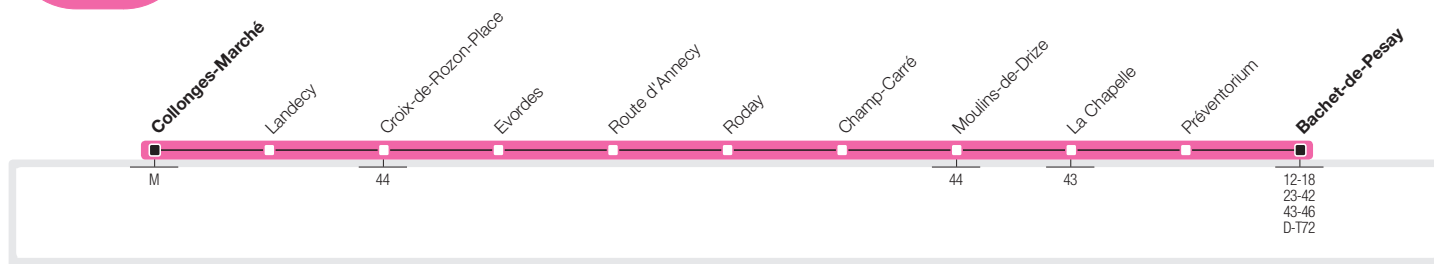

62

→ Bachet-de-Pesay – Chapelle – Moulins-de-Drize – Croix-de-Rozon-Place  
→ **Collonges-Marché**

62

→ Collonges-Marché – Croix-de-Rozon-Place – Moulins-de-Drize – Chapelle  
→ **Bachet-de-Pesay**

→ **Lundi-Vendredi Direction** Collonges-Marché

Bachet-de-Pesay	6:27	7:12	7:57	8:42	9:27	10:12	10:57	11:42	12:27	13:12	13:57	14:42	15:27	16:12	16:57	17:42	18:27	19:12
Moulins-de-Drize	6:30	7:15	8:00	8:45	9:30	10:15	11:00	11:45	12:30	13:15	14:00	14:45	15:30	16:15	17:00	17:45	18:30	19:15
Croix-de-Rozon-Place	6:34	7:19	8:04	8:49	9:34	10:19	11:04	11:49	12:34	13:19	14:04	14:49	15:34	16:19	17:04	17:49	18:34	19:19
<b>Collonges-Marché</b>	6:39	7:24	8:09	8:54	9:37	10:22	11:07	11:52	12:37	13:22	14:07	14:52	15:37	16:22	17:12	17:57	18:42	19:27

→ **Samedi Direction** Collonges-Marché

Bachet-de-Pesay	6:27	7:12	7:57	8:42	9:27	10:12	10:57	11:42	12:27	13:12	13:57	14:42	15:27	16:12	16:57	17:42	18:27	19:12
Moulins-de-Drize	6:30	7:15	8:00	8:45	9:30	10:15	11:00	11:45	12:30	13:15	14:00	14:45	15:30	16:15	17:00	17:45	18:30	19:15
Croix-de-Rozon-Place	6:34	7:19	8:04	8:49	9:34	10:19	11:04	11:49	12:34	13:19	14:04	14:49	15:34	16:19	17:04	17:49	18:34	19:19
<b>Collonges-Marché</b>	6:37	7:22	8:07	8:52	9:37	10:22	11:07	11:52	12:37	13:22	14:07	14:52	15:37	16:22	17:07	17:52	18:37	19:22

→ **Lundi-Vendredi Direction** Bachet-de-Pesay

Collonges-Marché	6:05	6:50	7:35	8:20	9:05	9:50	10:35	11:20	12:05	12:50	13:35	14:20	15:05	15:50	16:35	17:20	18:05	18:50
Croix-de-Rozon-Place	6:08	6:53	7:38	8:23	9:08	9:53	10:38	11:23	12:08	12:53	13:38	14:23	15:08	15:53	16:40	17:25	18:10	18:55
Moulins-de-Drize	6:13	6:58	7:43	8:28	9:13	9:58	10:43	11:28	12:13	12:58	13:43	14:28	15:13	15:58	16:46	17:31	18:16	19:01
<b>Bachet-de-Pesay</b>	6:16	7:02	7:47	8:32	9:16	10:01	10:46	11:31	12:16	13:01	13:46	14:31	15:16	16:01	16:50	17:35	18:20	19:05