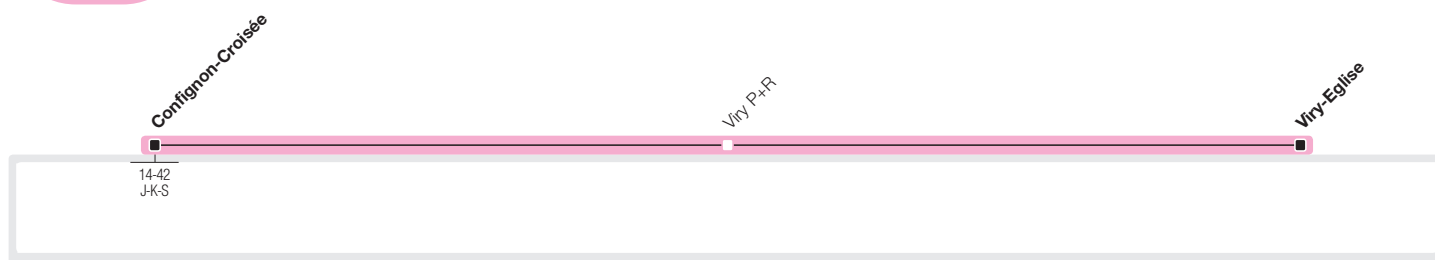

63

→ Confignon-Croisée  
→ Viry-Eglise

63

→ Viry-Eglise – P+R Bernex  
→ Confignon-Croisée

→ **Lundi-Vendredi Direction Viry-Eglise**

Confignon-Croisée	12:00	12:30	13:00	13:30	14:00	16:00	16:15	16:30	16:45	17:00	17:15	17:30	17:45	18:00	18:15	18:30	18:45	19:00
Viry P+R	12:16	12:46	13:16	13:46	14:16	16:16	16:31	16:46	17:01	17:16	17:31	17:46	18:01	18:16	18:31	18:46	19:01	19:16
<b>Viry-Eglise</b>	12:19	12:49	13:19	13:49	14:19	16:19	16:34	16:49	17:04	17:19	17:34	17:49	18:04	18:19	18:34	18:49	19:04	19:19

→ **Lundi-Vendredi Direction Confignon-Croisée**

Viry-Eglise	6:30	6:45	7:00	7:15	7:30	7:45	8:00	8:15	8:30	12:00	12:30	13:00	13:30	14:00
Viry P+R	6:34	6:49	7:04	7:19	7:34	7:49	8:04	8:19	8:34	12:04	12:34	13:04	13:34	14:04
P+R Bernex	6:50	7:05	7:20	7:35	7:50	8:05	8:20	8:35	8:50	12:20	12:50	13:20	13:50	14:20
<b>Confignon-Croisée</b>	6:51	7:06	7:21	7:36	7:51	8:06	8:21	8:36	8:51	12:21	12:51	13:21	13:51	14:21

## Généralités pour cette ligne

Le présent horaire est valable du 9 décembre 2018 au 14 décembre 2019 :

L'horaire du dimanche est également appliqué les jours suivants : 25 décembre 2018, 1<sup>er</sup> janvier, 19 et 22 avril, 30 mai, 10 juin, 1<sup>er</sup> août et 5 septembre 2019.