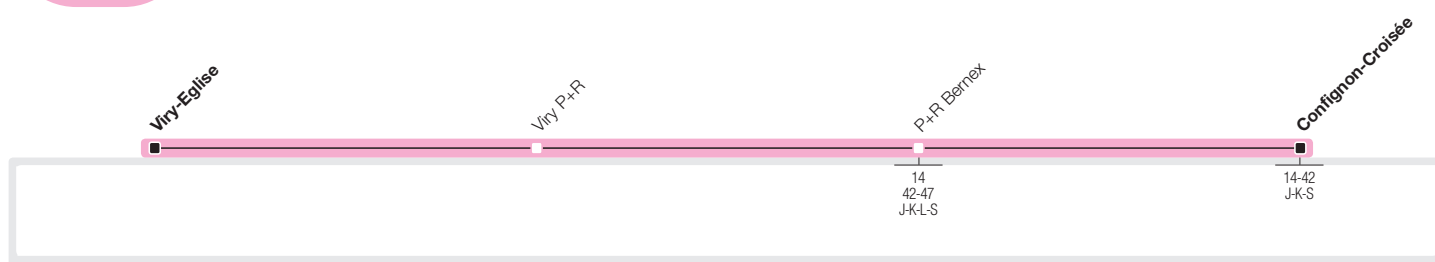

63

→ Confignon-Croisée  
→ Viry-Eglise

63

→ Viry-Eglise – P+R Bernex  
→ Confignon-Croisée

→ **Lundi-Vendredi Direction Viry-Eglise**

Confignon-Croisée	12:00	12:30	13:00	13:30	14:00	16:00	16:15	16:30	16:45	17:00	17:15	17:30	17:45	18:00	18:15	18:30	18:45	19:00
Viry P+R	12:16	12:46	13:16	13:46	14:16	16:16	16:31	16:46	17:01	17:16	17:31	17:46	18:01	18:16	18:31	18:46	19:01	19:16
<b>Viry-Eglise</b>	12:19	12:49	13:19	13:49	14:19	16:19	16:34	16:49	17:04	17:19	17:34	17:49	18:04	18:19	18:34	18:49	19:04	19:19

→ **Lundi-Vendredi Direction Confignon-Croisée**

Viry-Eglise	6:30	6:45	7:00	7:15	7:30	7:45	8:00	8:15	8:30	12:00	12:30	13:00	13:30	14:00
Viry P+R	6:34	6:49	7:04	7:19	7:34	7:49	8:04	8:19	8:34	12:04	12:34	13:04	13:34	14:04
P+R Bernex	6:50	7:05	7:20	7:35	7:50	8:05	8:20	8:35	8:50	12:20	12:50	13:20	13:50	14:20
<b>Confignon-Croisée</b>	6:51	7:06	7:21	7:36	7:51	8:06	8:21	8:36	8:51	12:21	12:51	13:21	13:51	14:21

## Généralités pour cette ligne

Le présent horaire est valable du 9 décembre 2018 au 14 décembre 2019 :

L'horaire du dimanche est également appliqué les jours suivants : 25 décembre 2018, 1<sup>er</sup> janvier, 19 et 22 avril, 30 mai, 10 juin, 1<sup>er</sup> août et 5 septembre 2019.