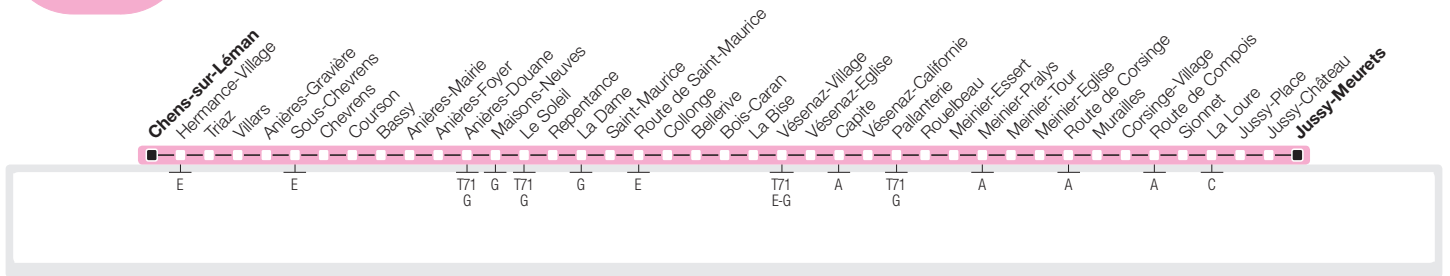

B

→ Jussy – Corsinge – Meinier – Pallanterie – Vézenaz – Saint-Maurice – Anières-Mairie – Hermance
 → **Chens-sur-Léman**

B

→ Chens-sur-Léman – Hermance – Anières-Mairie – Saint-Maurice – Vézenaz – Pallanterie – Meinier – Corsinge
 → **Jussy**

→ **Lundi-Vendredi Direction Chens-sur-Léman**

Jussy-Meurets	6:38	7:35	8:33	9:31	11:06	11:29	13:01	13:59	14:50	15:48	16:40	17:44	18:43	19:35
Corsinge-Village	6:44	7:41	8:40	9:38	11:12	11:35	13:07	14:05	14:56	15:55	16:47	17:51	18:50	19:42
Meinier-Tour	6:48	7:45	8:43	9:42	11:16	11:39	13:10	14:09	15:00	15:58	16:50	17:55	18:54	19:45
Pallanterie	6:51	7:49	8:47	9:46	11:19	11:42	13:14	14:12	15:03	16:02	16:54	17:59	18:57	19:49
Vézenaz-Village	6:57	7:55	8:54	9:52	11:26	11:49	13:21	14:19	15:10	16:09	17:01	18:06	19:04	19:55
Bois-Caran	7:00	7:58	8:57	9:55	11:28	11:53	13:24	14:21	15:12	16:12	17:04	18:08	19:07	19:58
Saint-Maurice	7:05	8:03	9:01	10:00	11:33	11:58	13:28	14:26	15:17	16:17	17:09	18:13	19:12	20:02
Le Soleil	7:07	8:05	9:04	10:02	11:36	12:00	13:31	14:28	15:19	16:20	17:12	18:16	19:14	20:05
Chevrens	7:14	8:13	9:11	10:10	11:43	12:08	13:38	14:36	15:27	16:28	17:20	18:24	19:21	20:12
Hermance-Village	7:18	8:17	9:15	10:14	11:47	12:12	13:42	14:40	15:31	16:32	17:24	18:28	19:26	20:16
Chens-sur-Léman	7:24	8:23	9:21	10:20	11:53	12:18	13:48	14:46	15:37	16:38	17:30	18:34	19:32	20:22

→ **Samedi Direction Chens-sur-Léman**

Jussy-Meurets	9:05	11:02	13:05	15:05	17:05
Corsinge-Village	9:11	11:08	13:11	15:11	17:11
Meinier-Tour	9:14	11:12	13:15	15:15	17:15
Pallanterie	9:17	11:16	13:18	15:19	17:19
Vézenaz-Village	9:23	11:22	13:24	15:25	17:25
Bois-Caran	9:25	11:24	13:26	15:27	17:27
Saint-Maurice	9:29	11:28	13:30	15:31	17:32
Le Soleil	9:32	11:30	13:33	15:34	17:34
Chevrens	9:39	11:37	13:40	15:41	17:41
Hermance-Village	9:43	11:41	13:44	15:45	17:45
Chens-sur-Léman	9:48	11:47	13:49	15:51	17:51