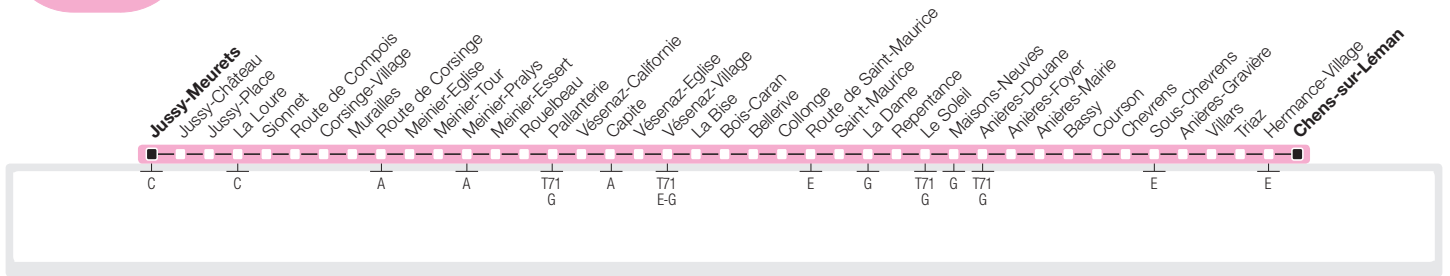

B

→ Jussy – Corsinge – Meinier – Pallanterie – Vézenaz – Saint-Maurice – Anières-Mairie – Hermance
 → **Chens-sur-Léman**

B

→ Chens-sur-Léman – Hermance – Anières-Mairie – Saint-Maurice – Vézenaz – Pallanterie – Meinier – Corsinge
 → **Jussy**

→ **Lundi-Vendredi Direction Chens-sur-Léman**

Jussy-Meurets	6:38	7:35	8:33	9:31	11:06	11:29	13:01	13:59	14:50	15:48	16:40	17:44	18:43	19:35
Corsinge-Village	6:44	7:41	8:40	9:38	11:12	11:35	13:07	14:05	14:56	15:55	16:47	17:51	18:50	19:42
Meinier-Tour	6:48	7:45	8:43	9:42	11:16	11:39	13:10	14:09	15:00	15:58	16:50	17:55	18:54	19:45
Pallanterie	6:51	7:49	8:47	9:46	11:19	11:42	13:14	14:12	15:03	16:02	16:54	17:59	18:57	19:49
Vézenaz-Village	6:57	7:55	8:54	9:52	11:26	11:49	13:21	14:19	15:10	16:09	17:01	18:06	19:04	19:55
Bois-Caran	7:00	7:58	8:57	9:55	11:28	11:53	13:24	14:21	15:12	16:12	17:04	18:08	19:07	19:58
Saint-Maurice	7:05	8:03	9:01	10:00	11:33	11:58	13:28	14:26	15:17	16:17	17:09	18:13	19:12	20:02
Le Soleil	7:07	8:05	9:04	10:02	11:36	12:00	13:31	14:28	15:19	16:20	17:12	18:16	19:14	20:05
Chevrens	7:14	8:13	9:11	10:10	11:43	12:08	13:38	14:36	15:27	16:28	17:20	18:24	19:21	20:12
Hermance-Village	7:18	8:17	9:15	10:14	11:47	12:12	13:42	14:40	15:31	16:32	17:24	18:28	19:26	20:16
Chens-sur-Léman	7:24	8:23	9:21	10:20	11:53	12:18	13:48	14:46	15:37	16:38	17:30	18:34	19:32	20:22

→ **Samedi Direction Chens-sur-Léman**

Jussy-Meurets	9:05	11:02	13:05	15:05	17:05
Corsinge-Village	9:11	11:08	13:11	15:11	17:11
Meinier-Tour	9:14	11:12	13:15	15:15	17:15
Pallanterie	9:17	11:16	13:18	15:19	17:19
Vézenaz-Village	9:23	11:22	13:24	15:25	17:25
Bois-Caran	9:25	11:24	13:26	15:27	17:27
Saint-Maurice	9:29	11:28	13:30	15:31	17:32
Le Soleil	9:32	11:30	13:33	15:34	17:34
Chevrens	9:39	11:37	13:40	15:41	17:41
Hermance-Village	9:43	11:41	13:44	15:45	17:45
Chens-sur-Léman	9:48	11:47	13:49	15:51	17:51