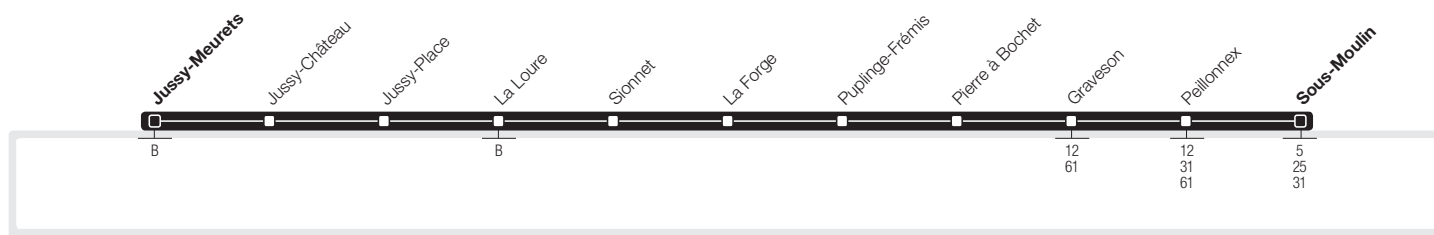

→ Sous-Moulin – Graveson – Puplinge
→ **Jussy**

→ Jussy – Puplinge – Graveson
→ **Sous-Moulin**

→ **Lundi-Vendredi Direction** Jussy-Meurets

Sous-Moulin	18:01	18:31
Peillonnex	18:04	18:34
Graveson	18:06	18:36
Puplinge-Frémis	18:13	18:43
Jussy-Place	18:20	18:50
Jussy-Meurets	18:22	18:52

→ **Lundi-Vendredi Direction** Sous-Moulin

Jussy-Meurets	6:58	7:27
Jussy-Place	7:00	7:29
Puplinge-Frémis	7:07	7:36
Graveson	7:15	7:47
Peillonnex	7:16	7:49
Sous-Moulin	7:19	7:52

Généralités pour cette ligne

Le présent horaire est valable du 9 décembre 2018 au 14 décembre 2019 :

L'horaire du dimanche est également appliqué les jours suivants : 25 décembre 2018, 1^{er} janvier, 19 et 22 avril, 30 mai, 10 juin, 1^{er} août et 5 septembre 2019.