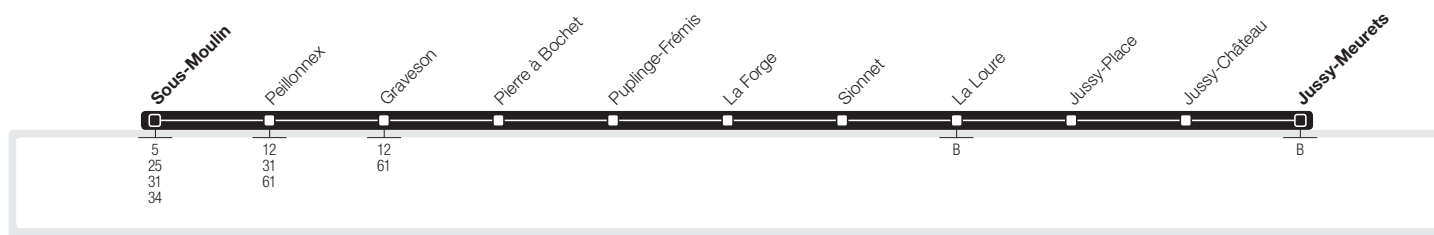

→ Sous-Moulin – Graveson – Puplinge
→ **Jussy**

→ Jussy – Puplinge – Graveson
→ **Sous-Moulin**

→ **Lundi-Vendredi Direction** Jussy-Meurets

Sous-Moulin	18:01	18:31
Peillonnex	18:04	18:34
Graveson	18:06	18:36
Puplinge-Frémis	18:13	18:43
Jussy-Place	18:20	18:50
Jussy-Meurets	18:22	18:52

→ **Lundi-Vendredi Direction** Sous-Moulin

Jussy-Meurets	6:58	7:27
Jussy-Place	7:00	7:29
Puplinge-Frémis	7:07	7:36
Graveson	7:15	7:47
Peillonnex	7:16	7:49
Sous-Moulin	7:19	7:52

Généralités pour cette ligne