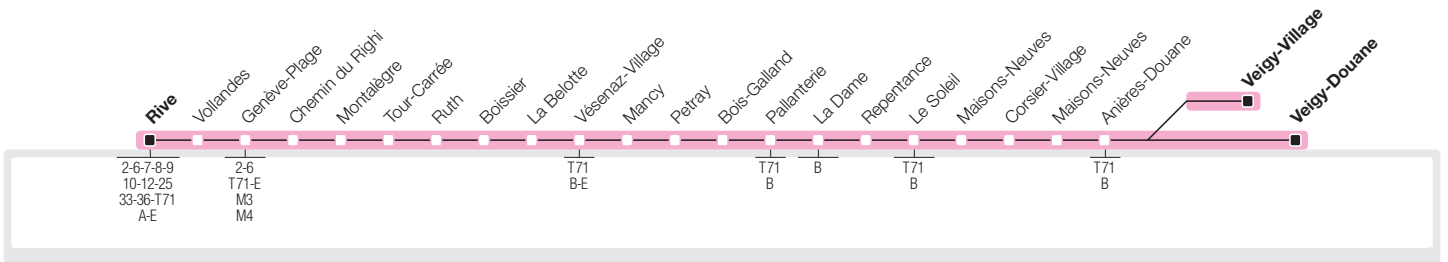

→ Rive – Vézenaz – Pallanterie – Corsier-Village
→ **Veigy-Douane / Veigy-Village**

→ Veigy-Village / Veigy-Douane – Corsier-Village – Pallanterie – Vézenaz
→ **Rive**

→ **Lundi-Vendredi Direction** Veigy-Douane / Veigy-Village

Rive	5:49	6:11	6:29	6:40	6:54	7:03	7:19	7:32	7:48	7:58	8:11	8:22	8:35	8:50	9:20	9:50	10:20	10:50	11:20	11:50	12:17	12:30	12:43	13:17
Genève-Plage	5:52	6:14	6:32	6:44	6:58	7:07	7:23	7:37	7:53	8:03	8:15	8:26	8:39	8:54	9:24	9:54	10:24	10:54	11:24	11:54	12:21	12:34	12:47	13:21
Vézenaz-Village	5:58	6:20	6:38	6:50	7:04	7:13	7:29	7:43	7:59	8:09	8:22	8:33	8:46	9:01	9:30	10:00	10:30	11:00	11:30	12:01	12:28	12:41	12:54	13:28
Pallanterie	6:02	6:24	6:42	6:54	7:08	7:17	7:33	7:47	8:03	8:14	8:26	8:37	8:50	9:05	9:35	10:05	10:35	11:05	11:35	12:06	12:32	12:45	12:58	13:33
Corsier-Village	6:07	6:29		6:59	7:13	7:23		7:53		8:19		8:43	8:56	9:11	9:40	10:10	10:40	11:10	11:40	12:11	12:38	12:51	13:04	13:38
Veigy-Douane	6:12		6:49	7:04		7:28	7:40	7:58	8:10	8:24	8:33	8:48	9:01	9:16	9:45	10:15	10:45	11:15	11:45	12:17		12:56		13:43
Veigy-Village		6:39			7:22																12:47		13:13	