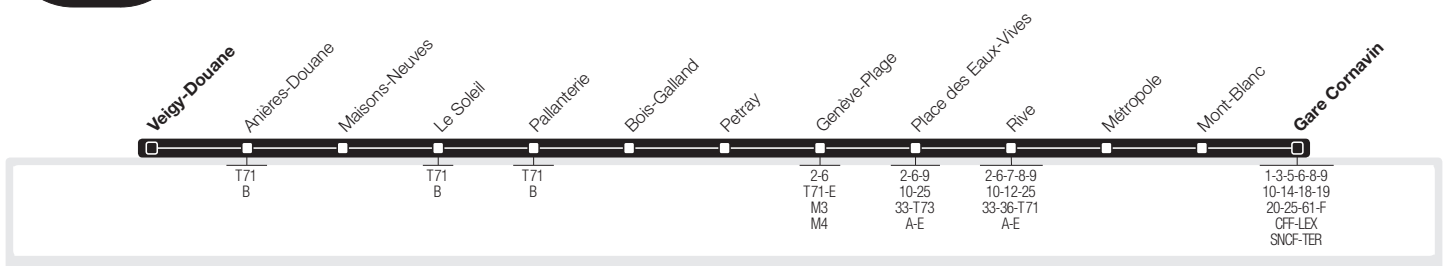

→ Gare Cornavin – Rive – Genève-Plage – Pallanterie
→ **Veigy-Douane**

→ Veigy-Douane – Pallanterie – Genève-Plage – Rive
→ **Gare Cornavin**

→ **Lundi-Vendredi Direction** Veigy-Douane

Gare Cornavin	16:35	16:59	17:42	18:06
Rive	16:44	17:08	17:51	18:15
Genève-Plage	16:52	17:16	17:59	18:23
Pallanterie	17:02	17:26	18:09	18:33
Maisons-Neuves	17:06	17:30	18:12	18:36
Veigy-Douane	17:09	17:33	18:16	18:39

→ **Lundi-Vendredi Direction** Gare Cornavin

Veigy-Douane	6:32	6:59	7:34	8:12
Maisons-Neuves	6:36	7:03	7:37	8:15
Pallanterie	6:40	7:07	7:41	8:19
Genève-Plage	6:50	7:17	7:51	8:29
Place des Eaux-Vives	6:56	7:24	7:58	8:36
Rive	6:57	7:26	8:00	8:38
Gare Cornavin	7:04	7:33	z8:10	z8:48