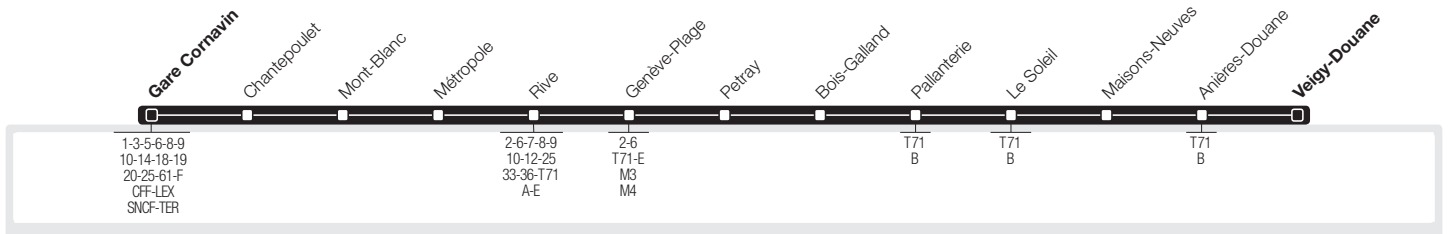

→ Gare Cornavin – Rive – Genève-Plage – Pallanterie
→ **Veigy-Douane**

→ Veigy-Douane – Pallanterie – Genève-Plage – Rive
→ **Gare Cornavin**

→ **Lundi-Vendredi Direction** Veigy-Douane

Gare Cornavin	16:35	16:59	17:42	18:06
Rive	16:44	17:08	17:51	18:15
Genève-Plage	16:52	17:16	17:59	18:23
Pallanterie	17:02	17:26	18:09	18:33
Maisons-Neuves	17:06	17:30	18:12	18:36
Veigy-Douane	17:09	17:33	18:16	18:39

→ **Lundi-Vendredi Direction** Gare Cornavin

Veigy-Douane	6:32	6:59	7:34	8:12
Maisons-Neuves	6:36	7:03	7:37	8:15
Pallanterie	6:40	7:07	7:41	8:19
Genève-Plage	6:50	7:17	7:51	8:29
Place des Eaux-Vives	6:56	7:24	7:58	8:36
Rive	6:57	7:26	8:00	8:38
Gare Cornavin	7:04	7:33	z8:10	z8:48

z Dès Gare Cornavin, continue sur la ligne 8 jusqu'à OMS.

Généralités pour cette ligne

Le présent horaire est valable du 9 décembre 2018 au 14 décembre 2019 :

L'horaire du dimanche est également appliqué les jours suivants : 25 décembre 2018, 1^{er} janvier, 19 et 22 avril, 30 mai, 10 juin, 1^{er} août et 5 septembre 2019.