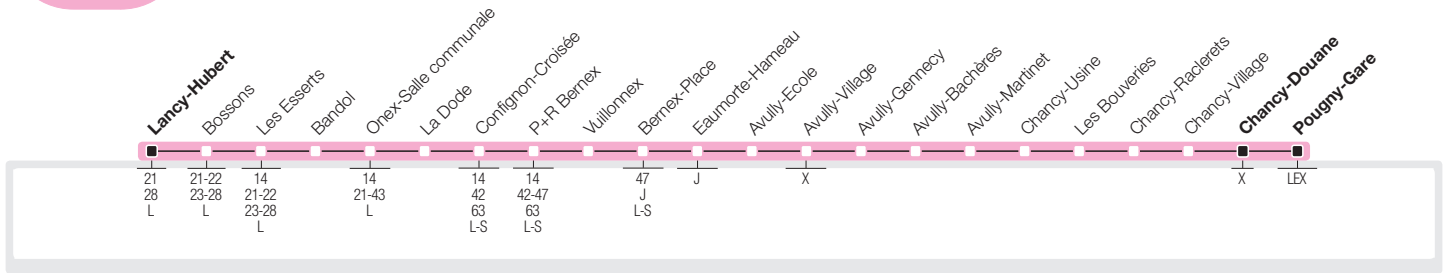

→ Lancy-Hubert – Onex – Bernex – Avully  
 → **Chancy / Pougny**

→ Pougny / Chancy – Avully – Bernex – Onex  
 → **Lancy-Hubert**

→ **Lundi-Vendredi Direction Chancy-Douane / Pougny-Gare**

Lancy-Hubert	5:25	5:56	6:18	6:48	7:08	7:29	7:52	8:12	8:32	8:54	9:27	9:55	10:21	10:53	11:30	11:47	12:25	12:55	13:23	13:55	14:25	14:55	15:25	15:47
Les Esserts	5:27	5:58	6:20	6:51	7:11	7:32	7:56	8:16	8:35	8:57	9:30	9:58	10:24	10:56	11:33	11:50	12:28	12:58	13:26	13:58	14:28	14:58	15:28	15:50
Confignon-Croisée	5:32	6:03	6:26	6:57	7:17	7:39	8:02	8:22	8:42	9:04	9:37	10:04	10:30	11:02	11:39	11:56	12:34	13:04	13:32	14:04	14:34	15:04	15:34	15:56
Bernex-Place	5:36	6:07	6:30	7:01	7:21	7:43	8:06	8:26	8:46	9:08	9:41	10:08	10:34	11:06	11:43	12:00	12:38	13:08	13:36	14:08	14:38	15:08	15:38	16:00
Avully-Village	5:45	6:17	6:40	7:11	7:31	7:52	8:16	8:36	8:55	9:17	9:50	10:17	10:43	11:15	11:53	12:10	12:48	13:18	13:46	14:18	14:48	15:18	15:48	16:10
<b>Chancy-Douane</b>	5:54	6:26	6:49	7:21	7:41	8:02	8:26	8:45	9:04	9:26	9:59	10:26	10:52	11:24	12:02	12:19	12:57	13:27	13:55	14:27	14:57	15:27	15:58	16:20
<b>Pougny-Gare</b>		6:27	6:51	7:22	7:42		8:28									12:21	12:59							

Lancy-Hubert	16:09	16:24	16:37	16:58	17:19	17:37	17:57	18:17	18:40	19:00	19:28	19:57	20:25	20:53	21:48	22:56	00:02						
Les Esserts	16:13	16:28	16:41	17:02	17:23	17:41	18:01	18:21	18:44	19:03	19:31	20:00	20:28	20:55	21:50	22:58	00:04						
Confignon-Croisée	16:19	16:35	16:48	17:09	17:30	17:48	18:08	18:28	18:50	19:09	19:37	20:06	20:34	21:01	21:56	23:04	00:10						
Bernex-Place	16:23	16:39	16:52	17:13	17:34	17:52	18:12	18:32	18:54	19:13	19:41	20:10	20:38	21:05	21:59	23:07	00:13						
Avully-Village	16:33	16:48	17:01	17:23	17:44	18:02	18:22	18:42	19:04	19:23	19:51	20:19	20:47	21:14	22:08	23:16	00:22						
<b>Chancy-Douane</b>	16:43	16:59	17:11	17:33	17:54	18:12	18:32	18:52	19:14	19:33	20:00	20:28	20:55	21:23	22:17	23:25	00:31						
<b>Pougny-Gare</b>			17:13	17:35		18:14			19:15			20:30											