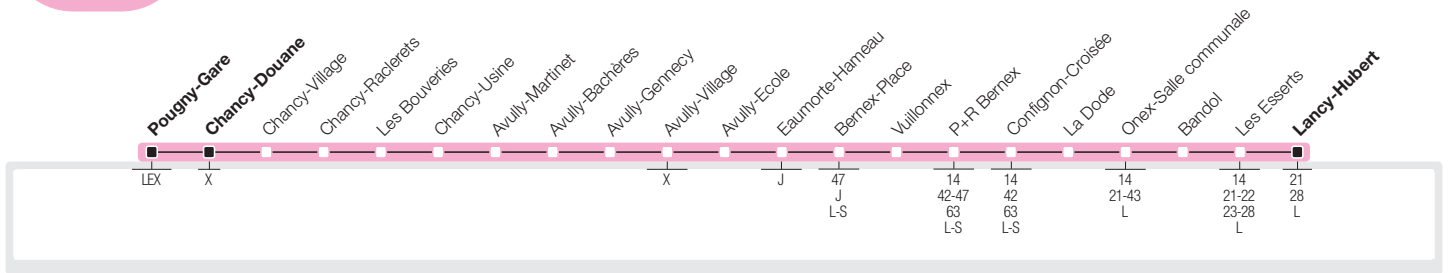

→ Lancy-Hubert – Onex – Bernex – Avully  
 → **Chancy / Pougny**

→ Pougny / Chancy – Avully – Bernex – Onex  
 → **Lancy-Hubert**

→ **Lundi-Vendredi Direction Chancy-Douane / Pougny-Gare**

Lancy-Hubert	5:25	5:56	6:18	6:48	7:08	7:29	7:52	8:12	8:32	8:54	9:27	9:55	10:21	10:53	11:30	11:47	12:25	12:55	13:23	13:55	14:25	14:55	15:25	15:47
Les Esserts	5:27	5:58	6:20	6:51	7:11	7:32	7:56	8:16	8:35	8:57	9:30	9:58	10:24	10:56	11:33	11:50	12:28	12:58	13:26	13:58	14:28	14:58	15:28	15:50
Confignon-Croisée	5:32	6:03	6:26	6:57	7:17	7:39	8:02	8:22	8:42	9:04	9:37	10:04	10:30	11:02	11:39	11:56	12:34	13:04	13:32	14:04	14:34	15:04	15:34	15:56
Bernex-Place	5:36	6:07	6:30	7:01	7:21	7:43	8:06	8:26	8:46	9:08	9:41	10:08	10:34	11:06	11:43	12:00	12:38	13:08	13:36	14:08	14:38	15:08	15:38	16:00
Avully-Village	5:45	6:17	6:40	7:11	7:31	7:52	8:16	8:36	8:55	9:17	9:50	10:17	10:43	11:15	11:53	12:10	12:48	13:18	13:46	14:18	14:48	15:18	15:48	16:10
<b>Chancy-Douane</b>	5:54	6:26	6:49	7:21	7:41	8:02	8:26	8:45	9:04	9:26	9:59	10:26	10:52	11:24	12:02	12:19	12:57	13:27	13:55	14:27	14:57	15:27	15:58	16:20
<b>Pougny-Gare</b>		6:27	6:51	7:22	7:42		8:28									12:21	12:59							

Lancy-Hubert	16:09	16:24	16:37	16:58	17:19	17:37	17:57	18:17	18:40	19:00	19:28	19:57	20:25	20:53	21:48	22:56	00:02						
Les Esserts	16:13	16:28	16:41	17:02	17:23	17:41	18:01	18:21	18:44	19:03	19:31	20:00	20:28	20:55	21:50	22:58	00:04						
Confignon-Croisée	16:19	16:35	16:48	17:09	17:30	17:48	18:08	18:28	18:50	19:09	19:37	20:06	20:34	21:01	21:56	23:04	00:10						
Bernex-Place	16:23	16:39	16:52	17:13	17:34	17:52	18:12	18:32	18:54	19:13	19:41	20:10	20:38	21:05	21:59	23:07	00:13						
Avully-Village	16:33	16:48	17:01	17:23	17:44	18:02	18:22	18:42	19:04	19:23	19:51	20:19	20:47	21:14	22:08	23:16	00:22						
<b>Chancy-Douane</b>	16:43	16:59	17:11	17:33	17:54	18:12	18:32	18:52	19:14	19:33	20:00	20:28	20:55	21:23	22:17	23:25	00:31						
<b>Pougny-Gare</b>			17:13	17:35		18:14			19:15			20:30											