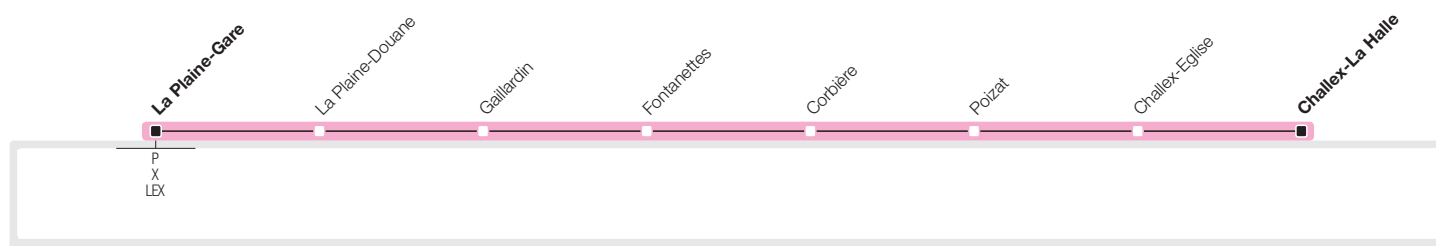

→ La Plaine  
→ **Challex**

→ Challex  
→ **La Plaine**

→ **Lundi-Vendredi Direction Challex-La Halle**

La Plaine-Gare	6:16	6:47	7:16	7:47	8:16	12:13	13:13	17:15	17:43	18:13	18:43	19:13	19:43	20:13
La Plaine-Douane	6:18	6:49	7:18	7:49	8:18	12:15	13:15	17:17	17:45	18:15	18:45	19:15	19:45	20:15
Poizat	6:23	6:54	7:23	7:54	8:23	12:20	13:21	17:23	17:51	18:21	18:51	19:21	19:51	20:21
<b>Challex-La Halle</b>	6:24	6:55	7:24	7:56	8:25	12:22	13:23	17:25	17:53	18:23	18:53	19:23	19:53	20:23

→ **Lundi-Vendredi Direction La Plaine-Gare**

Challex-La Halle	6:03	6:35	7:03	7:35	8:03	8:35	12:38	13:38	16:37	17:30	18:00	18:30	19:00	19:30	20:00
Poizat	6:06	6:38	7:06	7:38	8:06	8:38	12:41	13:40	16:39	17:33	18:03	18:33	19:03	19:33	20:03
La Plaine-Douane	6:11	6:43	7:11	7:43	8:11	8:43	12:46	13:46	16:44	17:38	18:08	18:38	19:08	19:38	20:08
<b>La Plaine-Gare</b>	6:13	6:45	7:13	7:45	8:13	8:45	12:48	13:48	16:46	17:40	18:10	18:40	19:10	19:40	20:10

## Généralités pour cette ligne

Le présent horaire est valable du 9 décembre 2018 au 14 décembre 2019 :

L'horaire du dimanche est également appliqué les jours suivants : 25 décembre 2018, 1<sup>er</sup> janvier, 19 et 22 avril, 30 mai, 10 juin, 1<sup>er</sup> août et 5 septembre 2019.

La ligne est exploitée par des véhicules de petite capacité. Transport de bicyclettes exclu.