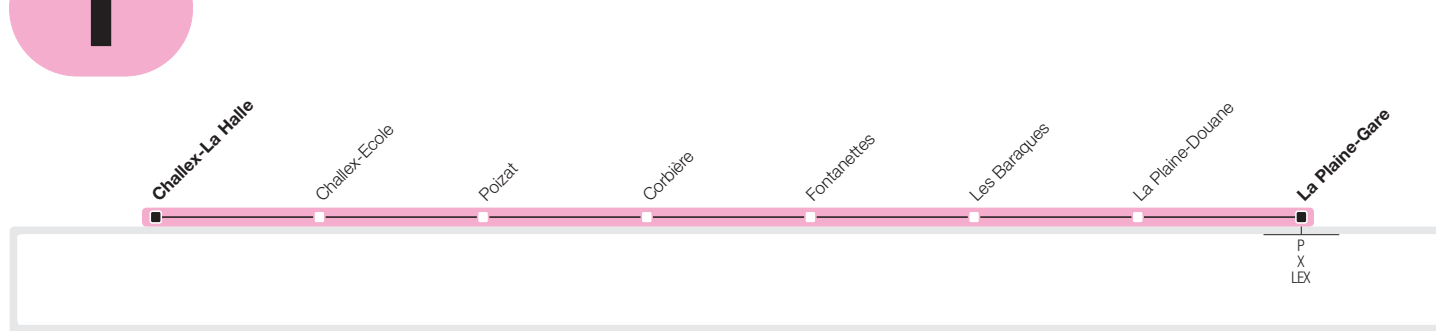

→ La Plaine  
→ **Challex**

→ Challex  
→ **La Plaine**

→ **Lundi-Vendredi Direction Challex-La Halle**

La Plaine-Gare	6:16	6:47	7:16	7:47	8:16	12:13	13:13	17:15	17:43	18:13	18:43	19:13	19:43	20:13
La Plaine-Douane	6:18	6:49	7:18	7:49	8:18	12:15	13:15	17:17	17:45	18:15	18:45	19:15	19:45	20:15
Poizat	6:23	6:54	7:23	7:54	8:23	12:20	13:21	17:23	17:51	18:21	18:51	19:21	19:51	20:21
<b>Challex-La Halle</b>	6:24	6:55	7:24	7:56	8:25	12:22	13:23	17:25	17:53	18:23	18:53	19:23	19:53	20:23

→ **Lundi-Vendredi Direction La Plaine-Gare**

Challex-La Halle	6:03	6:35	7:03	7:35	8:03	8:35	12:38	13:38	16:37	17:30	18:00	18:30	19:00	19:30	20:00
Poizat	6:06	6:38	7:06	7:38	8:06	8:38	12:41	13:40	16:39	17:33	18:03	18:33	19:03	19:33	20:03
La Plaine-Douane	6:11	6:43	7:11	7:43	8:11	8:43	12:46	13:46	16:44	17:38	18:08	18:38	19:08	19:38	20:08
<b>La Plaine-Gare</b>	6:13	6:45	7:13	7:45	8:13	8:45	12:48	13:48	16:46	17:40	18:10	18:40	19:10	19:40	20:10

## Généralités pour cette ligne

Le présent horaire est valable du 9 décembre 2018 au 14 décembre 2019 :

L'horaire du dimanche est également appliqué les jours suivants : 25 décembre 2018, 1<sup>er</sup> janvier, 19 et 22 avril, 30 mai, 10 juin, 1<sup>er</sup> août et 5 septembre 2019.

La ligne est exploitée par des véhicules de petite capacité. Transport de bicyclettes exclu.