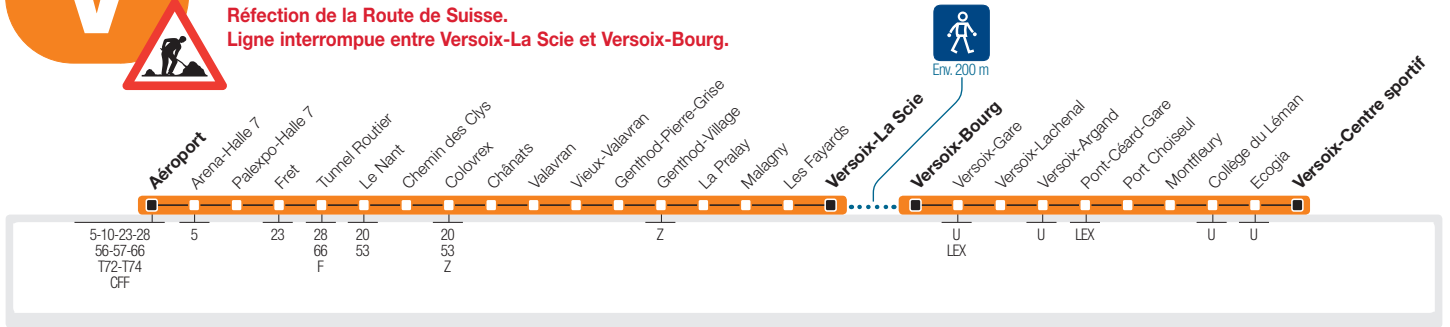

V → Aéroport – Colovrex – Valavran – Genthod
 → Versoix

Réfection de la Route de Suisse.
 Ligne interrompue entre Versoix-La Scie et Versoix-Bourg.

V → Versoix – Genthod – Valavran – Colovrex
 → Aéroport

Réfection de la Route de Suisse.
 Ligne interrompue entre Versoix-Bourg et Versoix-La Scie.

→ **Lundi-Vendredi Direction** Versoix-La Scie / Versoix-Centre sportif

Aéroport		5:37	6:07	6:37	7:07	7:37	8:07	8:37		9:38		10:37	11:08	11:38	12:08	12:38	13:08	13:38	14:08	14:38	15:08	15:37	16:07	16:37	
Fret		5:41	6:11	6:41	7:12	7:42	8:12	8:42		9:42		10:41	11:12	11:42	12:12	12:42	13:12	13:42	14:12	14:42	15:12	15:41	16:12	16:42	
Colovrex		5:48	6:18	6:48	7:19	7:49	8:19	8:49		9:49		10:48	11:19	11:49	12:19	12:49	13:19	13:49	14:19	14:49	15:19	15:48	16:20	16:50	
Genthod-Village		5:53	6:23	6:53	7:24	7:54	8:24	8:54		9:54		10:53	11:24	11:54	12:24	12:54	13:24	13:54	14:24	14:54	15:24	15:53	16:25	16:55	
Versoix-Scie		5:57	6:28	6:58	7:29	7:59	8:29	8:59		9:59		10:58	11:29	11:59	12:29	12:59	13:29	13:59	14:29	14:59	15:29	15:58	16:30	17:00	
Versoix-Bourg		5:37	6:06	6:36	7:06	7:35	8:05	8:36	9:06	9:36	10:06	10:36	11:06	11:36	12:06	12:36	13:06	13:36	14:06	14:36	15:06	15:36	16:06	16:36	17:06
Versoix-Gare		5:37	6:06	6:36	7:06	7:35	8:05	8:36	9:06	9:36	10:06	10:36	11:06	11:36	12:06	12:36	13:06	13:36	14:06	14:36	15:06	15:36	16:06	16:36	17:06
Pont-Céard		5:41	6:10	6:40	7:10	7:39	8:09	8:40	9:10	9:40	10:10	10:40	11:10	11:40	12:10	12:40	13:10	13:40	14:10	14:40	15:10	15:40	16:10	16:40	17:10
Versoix-Centre sportif		5:45	6:14	6:44	7:15	7:45	8:15	8:46	9:16	9:46	10:16	10:46	11:16	11:46	12:16	12:46	13:16	13:46	14:16	14:46	15:16	15:46	16:16	16:46	17:16