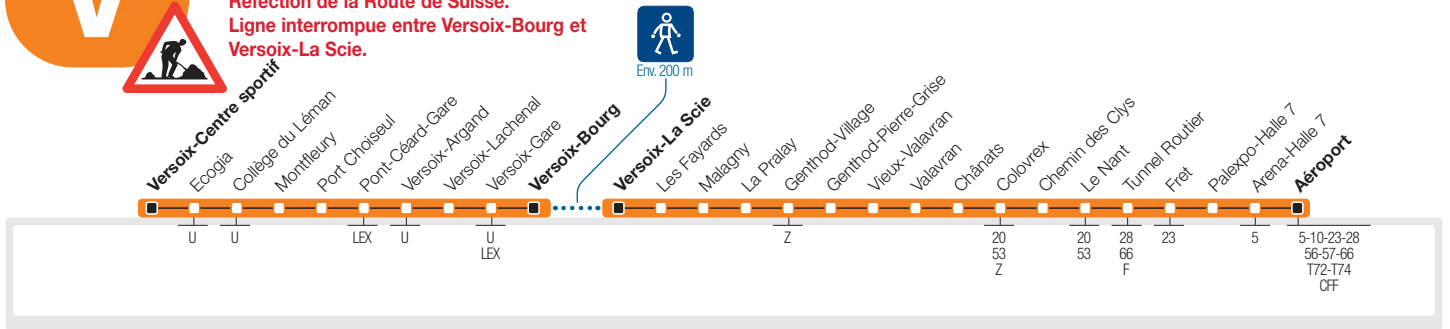

V → Aéroport – Colovrex – Valavran – Genthod
 → Versoix

Réfection de la Route de Suisse.
 Ligne interrompue entre Versoix-La Scie et Versoix-Bourg.

V → Versoix – Genthod – Valavran – Colovrex
 → Aéroport

Réfection de la Route de Suisse.
 Ligne interrompue entre Versoix-Bourg et Versoix-La Scie.

→ **Lundi-Vendredi Direction** Versoix-La Scie / Versoix-Centre sportif

Aéroport		5:37	6:07	6:37	7:07	7:37	8:07	8:37		9:38		10:37	11:08	11:38	12:08	12:38	13:08	13:38	14:08	14:38	15:08	15:37	16:07	16:37	
Fret		5:41	6:11	6:41	7:12	7:42	8:12	8:42		9:42		10:41	11:12	11:42	12:12	12:42	13:12	13:42	14:12	14:42	15:12	15:41	16:12	16:42	
Colovrex		5:48	6:18	6:48	7:19	7:49	8:19	8:49		9:49		10:48	11:19	11:49	12:19	12:49	13:19	13:49	14:19	14:49	15:19	15:48	16:20	16:50	
Genthod-Village		5:53	6:23	6:53	7:24	7:54	8:24	8:54		9:54		10:53	11:24	11:54	12:24	12:54	13:24	13:54	14:24	14:54	15:24	15:53	16:25	16:55	
Versoix-Scie		5:57	6:28	6:58	7:29	7:59	8:29	8:59		9:59		10:58	11:29	11:59	12:29	12:59	13:29	13:59	14:29	14:59	15:29	15:58	16:30	17:00	
Versoix-Bourg		5:37	6:06	6:36	7:06	7:35	8:05	8:36	9:06	9:36	10:06	10:36	11:06	11:36	12:06	12:36	13:06	13:36	14:06	14:36	15:06	15:36	16:06	16:36	17:06
Versoix-Gare		5:37	6:06	6:36	7:06	7:35	8:05	8:36	9:06	9:36	10:06	10:36	11:06	11:36	12:06	12:36	13:06	13:36	14:06	14:36	15:06	15:36	16:06	16:36	17:06
Pont-Céard		5:41	6:10	6:40	7:10	7:39	8:09	8:40	9:10	9:40	10:10	10:40	11:10	11:40	12:10	12:40	13:10	13:40	14:10	14:40	15:10	15:40	16:10	16:40	17:10
Versoix-Centre sportif		5:45	6:14	6:44	7:15	7:45	8:15	8:46	9:16	9:46	10:16	10:46	11:16	11:46	12:16	12:46	13:16	13:46	14:16	14:46	15:16	15:46	16:16	16:46	17:16