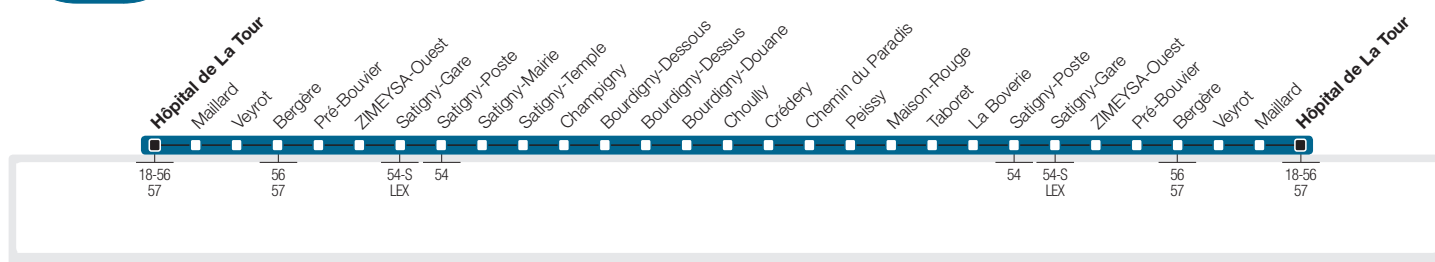

→ Hôpital de La Tour – Satigny – Bourdigny – Chouilly – Peissy – Satigny
 → Hôpital de La Tour

→ **Lundi-Vendredi Direction Hôpital de La Tour**

Hôpital de La Tour		6:12		6:47		7:14		7:48		8:14		8:48	9:48	10:48	11:48	12:17	12:48		13:16		13:49	14:49	15:49	16:17
Satigny-Gare (arr.)		6:19		6:54		7:22		7:55		8:22		8:55	9:55	10:55	11:55	12:24	12:55		13:23		13:56	14:56	15:56	16:24
Satigny-Gare (départ.)	6:04		6:35		7:02		7:35		8:03		8:35	9:04	10:02	11:04	12:05	12:35		13:05		13:35	14:03	15:06	16:06	16:36
Bourdigny-Dessus	6:09		6:40		7:07		7:40		8:08		8:40	9:10	10:08	11:10	12:11	12:41		13:10		13:40	14:09	15:12	16:12	16:42
Chouilly	6:12		6:44		7:12		7:45		8:12		8:45	9:14	10:11	11:13	12:14	12:46		13:14		13:46	14:12	15:16	16:16	16:46
Peissy	6:16		6:48		7:16		7:49		8:16		8:49	9:18	10:15	11:17	12:18	12:50		13:18		13:50	14:16	15:20	16:20	16:50
La Boverie	6:19		6:51		7:19		7:52		8:19		8:52	9:21	10:18	11:20	12:21	12:53		13:21		13:53	14:19	15:23	16:23	16:53
Satigny-Gare (arr.)	6:22		6:53		7:22		7:55		8:22		8:55	9:24	10:21	11:23	12:24	12:55		13:23		13:55	14:22	15:26	16:26	16:56
Satigny-Gare (départ.)		6:35		7:03		7:35		8:03		8:36	9:06	9:35	10:35	11:34	12:35		13:05		13:35	14:04	14:36	15:36	16:35	
Hôpital de La Tour		6:42		7:10		7:42		8:10		8:43	9:13	9:42	10:42	11:42	12:42		13:12		13:42	14:12	14:43	15:43	16:42	