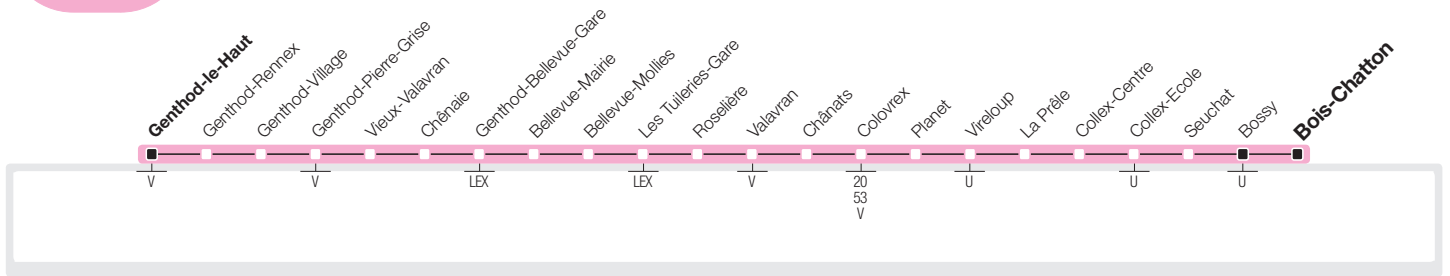

- Genthod – Bellevue – Colovrex – Collex
- **Bossy**
- **Bois-Chatton**

- Bois-Chatton – Bossy – Collex – Colovrex – Bellevue
- **Genthod**

→ **Lundi-Vendredi Direction Bossy / Bois-Chatton**

Genthod-le-Haut	5:46	6:16	6:46	7:16	7:46	8:16	8:46	9:16	9:46	10:16	10:46	11:16	11:46	12:16	12:46	13:16	13:46	14:16	14:46	15:16	15:46	16:16	16:46	
Genthod-Village	5:48	6:18	6:48	7:18	7:48	8:18	8:48	9:18	9:48	10:18	10:48	11:18	11:48	12:18	12:48	13:18	13:48	14:18	14:48	15:18	15:48	16:18	16:48	
Genthod-Bellevue-Gare	5:53	6:23	6:53	7:23	7:53	8:23	8:53	9:23	9:53	10:23	10:53	11:23	11:53	12:23	12:53	13:23	13:53	14:23	14:53	15:23	15:53	16:23	16:53	
Les Tuilleries-Gare	5:57	6:27	6:57	7:27	7:57	8:27	8:57	9:27	9:57	10:27	10:57	11:27	11:57	12:27	12:57	13:27	13:57	14:27	14:57	15:27	15:57	16:27	16:57	
Colovrex	6:01	6:31	7:01	7:31	8:01	8:31	9:01	9:31	10:01	10:31	11:01	11:31	12:01	12:31	13:01	13:31	14:01	14:31	15:01	15:31	16:01	16:31	17:01	17:16
Collex-Ecole	6:06	6:36	7:06	7:36	8:06	8:36	9:06	9:36	10:06	10:36	11:06	11:36	12:06	12:36	13:06	13:36	14:06	14:36	15:06	15:36	16:06	16:36	17:07	17:21
Bossy	6:08	6:38	7:09	7:39	8:09	8:39	9:09	9:39	10:09	10:39	11:09	11:39	12:09	12:38	13:08	13:38	14:09	14:39	15:09	15:39	16:08	16:39	17:09	17:24
Bois-Chatton	6:12	6:42	7:12	7:42		8:42								12:41	13:11	13:41					16:11			