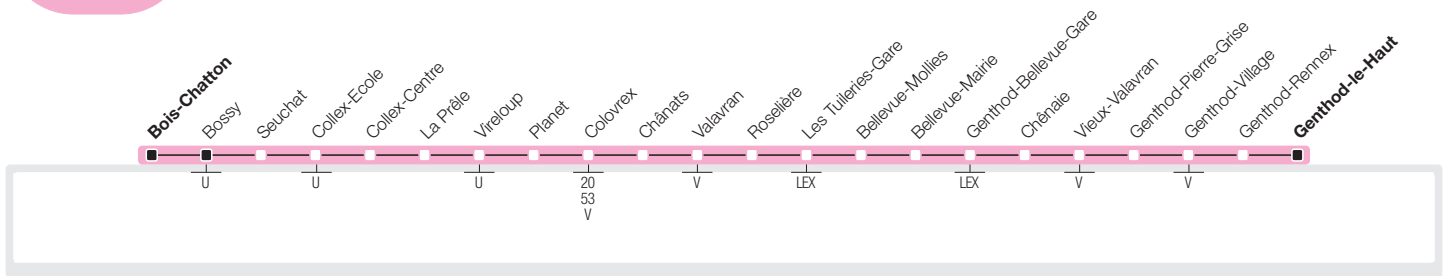

- Genthod – Bellevue – Colovrex – Collex
- **Bossy**
- **Bois-Chatton**

- Bois-Chatton – Bossy – Collex – Colovrex – Bellevue
- **Genthod**

→ **Lundi-Vendredi Direction Bossy / Bois-Chatton**

Genthod-le-Haut	5:46	6:16	6:46	7:16	7:46	8:16	8:46	9:16	9:46	10:16	10:46	11:16	11:46	12:16	12:46	13:16	13:46	14:16	14:46	15:16	15:46	16:16	16:46	
Genthod-Village	5:48	6:18	6:48	7:18	7:48	8:18	8:48	9:18	9:48	10:18	10:48	11:18	11:48	12:18	12:48	13:18	13:48	14:18	14:48	15:18	15:48	16:18	16:48	
Genthod-Bellevue-Gare	5:53	6:23	6:53	7:23	7:53	8:23	8:53	9:23	9:53	10:23	10:53	11:23	11:53	12:23	12:53	13:23	13:53	14:23	14:53	15:23	15:53	16:23	16:53	
Les Tuilleries-Gare	5:57	6:27	6:57	7:27	7:57	8:27	8:57	9:27	9:57	10:27	10:57	11:27	11:57	12:27	12:57	13:27	13:57	14:27	14:57	15:27	15:57	16:27	16:57	
Colovrex	6:01	6:31	7:01	7:31	8:01	8:31	9:01	9:31	10:01	10:31	11:01	11:31	12:01	12:31	13:01	13:31	14:01	14:31	15:01	15:31	16:01	16:31	17:01	17:16
Collex-Ecole	6:06	6:36	7:06	7:36	8:06	8:36	9:06	9:36	10:06	10:36	11:06	11:36	12:06	12:36	13:06	13:36	14:06	14:36	15:06	15:36	16:06	16:36	17:07	17:21
Bossy	6:08	6:38	7:09	7:39	8:09	8:39	9:09	9:39	10:09	10:39	11:09	11:39	12:09	12:38	13:08	13:38	14:09	14:39	15:09	15:39	16:08	16:39	17:09	17:24
Bois-Chatton	6:12	6:42	7:12	7:42		8:42								12:41	13:11	13:41					16:11			