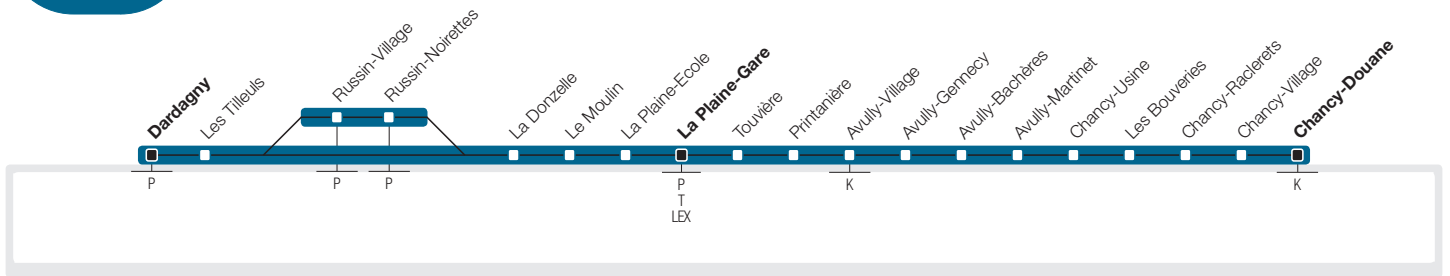

- Chancy – Avully
- **La Plaine**
- **Russin / Dardagny**

- Dardagny – Russin
- **La Plaine**
- **Chancy**

→ **Lundi-Vendredi Direction La Plaine-Gare / Dardagny**

Chancy-Douane	5:58	6:31		7:01	7:31		8:01			11:56		12:26			12:57		13:31	14:00			16:59	17:29	17:59	18:29	
Avully-Village	6:06	6:41		7:11	7:41		8:10			12:05		12:35			13:06		13:40	14:09			17:09	17:39	18:09	18:38	
La Plaine-Gare	6:10	6:44	7:19	7:14	7:45	7:49	8:14	8:18	11:35	12:08	12:12	12:38	12:42	13:08	13:10	13:38	13:43	14:12	15:49	16:12	17:12	17:42	18:12	18:42	
Russin-Village								8:24			12:17			13:13					15:54						
Dardagny			7:26			7:56			11:42		12:26		12:48	13:22		13:44				16:18					
Chancy-Douane	18:59	19:29																							
Avully-Village	19:08	19:38																							
La Plaine-Gare	19:12	19:42																							
Russin-Village																									
Dardagny																									

Dardagny			7:09		7:26		8:05			11:44		12:31		12:58		13:24		13:47		16:21				
Russin-Village					7:33			a11:20		11:52								13:54	15:59	16:28				
La Plaine-Gare	6:12	6:46	7:17	7:16	7:44	7:46	8:13	a11:28	11:41	12:00	12:11	12:39	12:41	13:06	13:12	13:32	13:46	14:03	16:07	16:37	16:44	17:14	17:44	18:14
Avully-Village	6:15	6:49		7:19		7:49			11:44		12:14		12:44		13:15		13:49				16:47	17:17	17:47	18:17
Chancy-Douane	6:24	6:59		7:29		7:59			11:54		12:24		12:54		13:25		13:59				16:58	17:27	17:57	18:27

Dardagny			
Russin-Village			
La Plaine-Gare	18:44	19:14	19:44
Avully-Village	18:47	19:17	19:47
Chancy-Douane	18:57	19:27	19:57

Généralités pour cette ligne

Le présent horaire est valable du 4 février au 14 décembre 2019 à l'exception des périodes suivantes :

Vacances : du 16 au 24 février, du 18 au 28 avril, du 29 juin au 25 août, du 19 au 27 octobre 2019.

A ces périodes, un horaire spécifique est appliqué et sera disponible sur notre site quelques jours avant son application. Le tronçon La-Plaine-Gare – Russin / Dardagny n'est pas desservi.