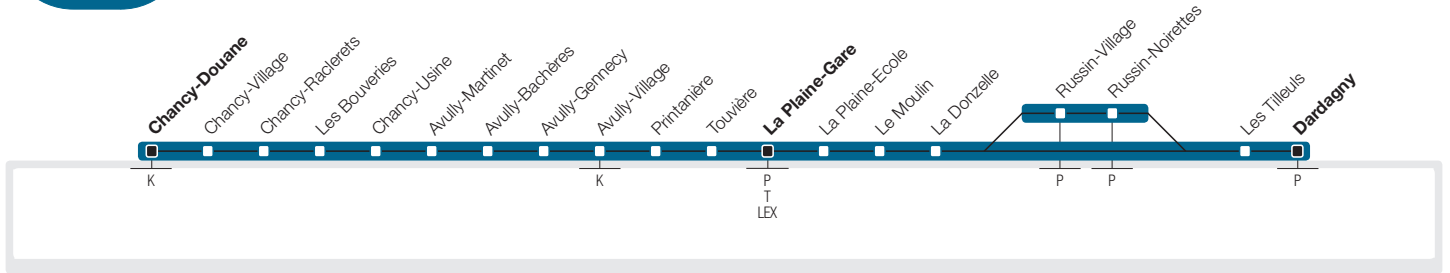

- Chancy – Avully
- **La Plaine**
- **Russin / Dardagny**

- Dardagny – Russin
- **La Plaine**
- **Chancy**

→ **Lundi-Vendredi Direction La Plaine-Gare / Dardagny**

Chancy-Douane	5:58	6:31		7:01	7:31		8:01			11:56		12:26			12:57		13:31	14:00			16:59	17:29	17:59	18:29	
Avully-Village	6:06	6:41		7:11	7:41		8:10			12:05		12:35			13:06		13:40	14:09			17:09	17:39	18:09	18:38	
La Plaine-Gare	6:10	6:44	7:19	7:14	7:45	7:49	8:14	8:18	11:35	12:08	12:12	12:38	12:42	13:08	13:10	13:38	13:43	14:12	15:49	16:12	17:12	17:42	18:12	18:42	
Russin-Village								8:24			12:17			13:13					15:54						
Dardagny			7:26			7:56			11:42		12:26		12:48	13:22		13:44				16:18					
Chancy-Douane	18:59	19:29																							
Avully-Village	19:08	19:38																							
La Plaine-Gare	19:12	19:42																							
Russin-Village																									
Dardagny																									

Dardagny			7:09		7:26		8:05			11:44		12:31		12:58		13:24		13:47		16:21				
Russin-Village					7:33			a11:20		11:52								13:54	15:59	16:28				
La Plaine-Gare	6:12	6:46	7:17	7:16	7:44	7:46	8:13	a11:28	11:41	12:00	12:11	12:39	12:41	13:06	13:12	13:32	13:46	14:03	16:07	16:37	16:44	17:14	17:44	18:14
Avully-Village	6:15	6:49		7:19		7:49			11:44		12:14		12:44		13:15		13:49				16:47	17:17	17:47	18:17
Chancy-Douane	6:24	6:59		7:29		7:59			11:54		12:24		12:54		13:25		13:59				16:58	17:27	17:57	18:27

Vacances : du 16 au 24 février, du 18 au 28 avril, du 29 juin au 25 août, du 19 au 27 octobre 2019.

A ces périodes, un horaire spécifique est appliqué et sera disponible sur notre site quelques jours avant son application. Le tronçon La-Plaine-Gare – Russin / Dardagny n'est pas desservi.