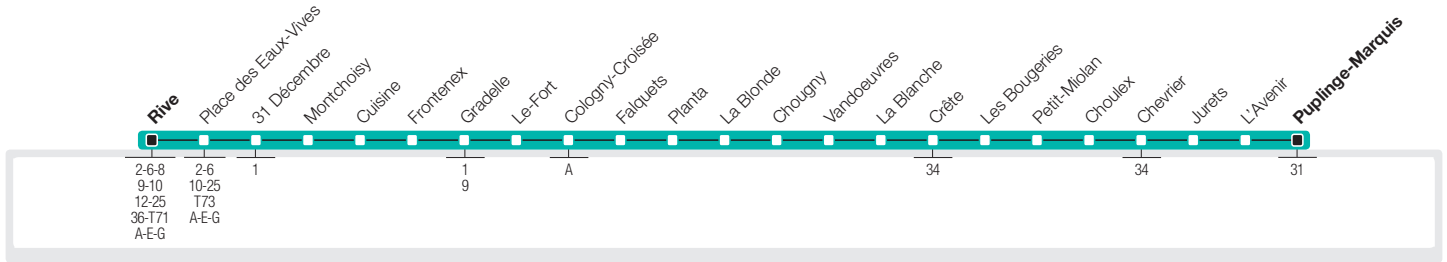

33

→ Rive – Gradelle – Vandoeuvres – Choulex
→ **Puplinge**

33

→ Puplinge – Choulex – Vandoeuvres – Gradelle
→ **Rive**

→ **Lundi-Vendredi Vacances Direction Puplinge-Marquis**

Rive	6:07	6:37	7:05	7:20	7:35	7:50	8:05	8:20	8:49	9:20	10:00	10:40	11:20	11:51	12:21	12:51	13:21	13:51	14:21	14:51	15:21	15:47	16:02	16:17
Gradelle	6:14	6:45	7:13	7:28	7:43	7:58	8:14	8:29	8:58	9:28	10:08	10:48	11:28	12:00	12:30	13:00	13:30	14:00	14:30	15:00	15:30	15:56	16:11	16:26
Vandoeuvres	6:20	6:50	7:19	7:34	7:49	8:04	8:19	8:34	9:03	9:34	10:14	10:54	11:34	12:06	12:36	13:06	13:36	14:06	14:36	15:06	15:36	16:02	16:17	16:32
Choulex	6:23	6:54	7:22	7:37	7:52	8:08	8:23	8:38	9:07	9:38	10:17	10:57	11:37	12:09	12:39	13:09	13:39	14:09	14:39	15:09	15:39	16:05	16:20	16:35
Puplinge-Marquis	6:27	6:58	7:26	7:41	7:56	8:12	8:27	8:42	9:11	9:42	10:21	11:01	11:41	12:13	12:43	13:13	13:43	14:13	14:43	15:13	15:43	16:09	16:24	16:39

Rive	16:32	16:47	17:01	17:16	17:31	17:46	18:01	18:16	18:31	18:46	19:12	19:39	20:10	20:40	21:10	22:10	23:10	00:10						
Gradelle	16:41	16:56	17:11	17:26	17:41	17:56	18:11	18:26	18:41	18:56	19:21	19:48	20:19	20:48	21:18	22:18	23:18	00:18						
Vandoeuvres	16:47	17:02	17:17	17:32	17:47	18:02	18:17	18:32	18:47	19:02	19:26	19:53	20:24	20:54	21:24	22:24	23:24	00:24						
Choulex	16:50	17:05	17:21	17:36	17:51	18:06	18:21	18:36	18:51	19:06	19:30	19:57	20:28	20:57	21:27	22:27	23:27	00:27						
Puplinge-Marquis	16:54	17:09	17:25	17:40	17:55	18:10	18:25	18:40	18:55	19:10	19:34	20:01	20:32	21:01	21:31	22:31	23:31	00:31						

Rive	22:10	23:10	00:10																					
Gradelle	22:18	23:18	00:18																					
Vandoeuvres	22:24	23:24	00:24																					
Choulex	22:27	23:27	00:27																					
Puplinge-Marquis	22:31	23:31	00:31																					