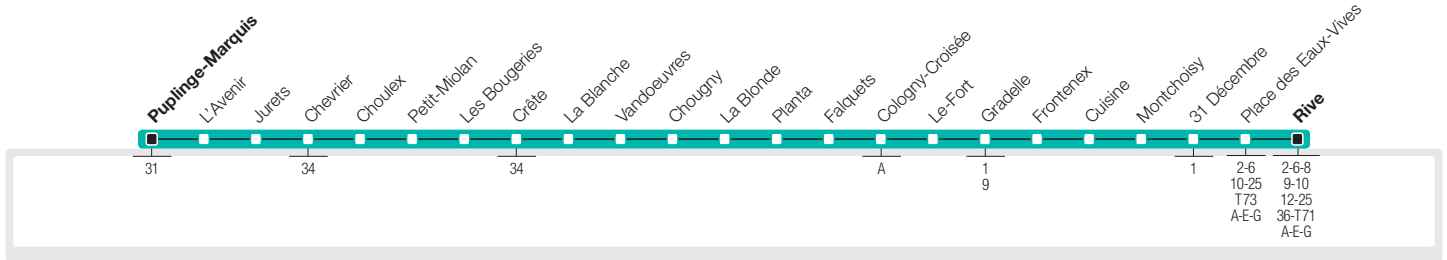

33

→ Rive – Gradelle – Vandoeuvres – Choulex
→ **Puplinge**

33

→ Puplinge – Choulex – Vandoeuvres – Gradelle
→ **Rive**

→ **Lundi-Vendredi Vacances Direction Puplinge-Marquis**

Rive	6:07	6:37	7:05	7:20	7:35	7:50	8:05	8:20	8:49	9:20	10:00	10:40	11:20	11:51	12:21	12:51	13:21	13:51	14:21	14:51	15:21	15:47	16:02	16:17
Gradelle	6:14	6:45	7:13	7:28	7:43	7:58	8:14	8:29	8:58	9:28	10:08	10:48	11:28	12:00	12:30	13:00	13:30	14:00	14:30	15:00	15:30	15:56	16:11	16:26
Vandoeuvres	6:20	6:50	7:19	7:34	7:49	8:04	8:19	8:34	9:03	9:34	10:14	10:54	11:34	12:06	12:36	13:06	13:36	14:06	14:36	15:06	15:36	16:02	16:17	16:32
Choulex	6:23	6:54	7:22	7:37	7:52	8:08	8:23	8:38	9:07	9:38	10:17	10:57	11:37	12:09	12:39	13:09	13:39	14:09	14:39	15:09	15:39	16:05	16:20	16:35
Puplinge-Marquis	6:27	6:58	7:26	7:41	7:56	8:12	8:27	8:42	9:11	9:42	10:21	11:01	11:41	12:13	12:43	13:13	13:43	14:13	14:43	15:13	15:43	16:09	16:24	16:39

Rive	16:32	16:47	17:01	17:16	17:31	17:46	18:01	18:16	18:31	18:46	19:12	19:39	20:10	20:40	21:10	22:10	23:10	00:10						
Gradelle	16:41	16:56	17:11	17:26	17:41	17:56	18:11	18:26	18:41	18:56	19:21	19:48	20:19	20:48	21:18	22:18	23:18	00:18						
Vandoeuvres	16:47	17:02	17:17	17:32	17:47	18:02	18:17	18:32	18:47	19:02	19:26	19:53	20:24	20:54	21:24	22:24	23:24	00:24						
Choulex	16:50	17:05	17:21	17:36	17:51	18:06	18:21	18:36	18:51	19:06	19:30	19:57	20:28	20:57	21:27	22:27	23:27	00:27						
Puplinge-Marquis	16:54	17:09	17:25	17:40	17:55	18:10	18:25	18:40	18:55	19:10	19:34	20:01	20:32	21:01	21:31	22:31	23:31	00:31						

Rive	22:10	23:10	00:10																					
Gradelle	22:18	23:18	00:18																					
Vandoeuvres	22:24	23:24	00:24																					
Choulex	22:27	23:27	00:27																					
Puplinge-Marquis	22:31	23:31	00:31																					