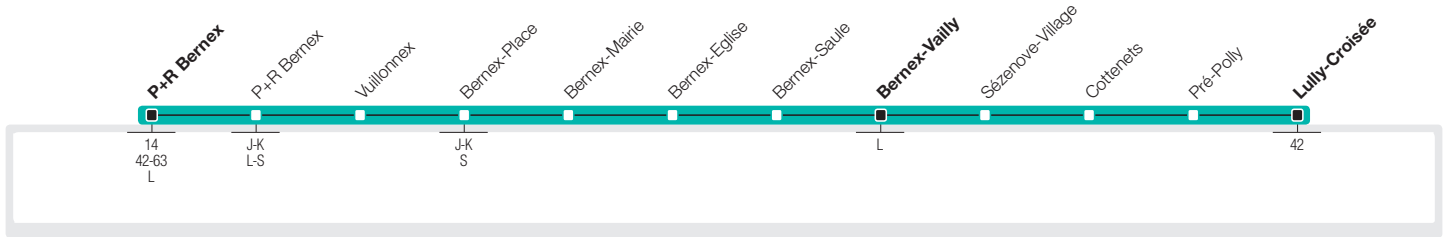

47

→ P+R Bernex – Bernex-Vailly – Sézenove
→ **Lully**

47

→ Lully – Sézenove – Bernex-Vailly
→ **P+R Bernex**

→ **Lundi-Vendredi Vacances Direction Bernex-Vailly / Lully-Croisée**

P+R Bernex	5:06	5:40	6:11	6:31	6:51	7:11	7:29	7:47	8:08	8:33	8:55	9:16	9:38	9:56	10:18	10:51	11:21	11:51	12:21	12:51	13:21	13:51	14:21	14:51
Bernex-Place	5:09	5:43	6:14	6:34	6:54	7:14	7:32	7:50	8:11	8:36	8:58	9:19	9:41	9:59	10:21	10:54	11:24	11:54	12:24	12:54	13:24	13:54	14:24	14:54
Bernex-Saule	5:11	5:45	6:16	6:36	6:56	7:16	7:35	7:53	8:14	8:39	9:01	9:22	9:44	10:02	10:24	10:57	11:27	11:57	12:27	12:57	13:27	13:57	14:27	14:57
Bernex-Vailly	5:12	5:46	6:17	6:37	6:57	7:17	7:36	7:54	8:15	8:40	9:02	9:23	9:45	10:03	10:25	10:58	11:28	11:58	12:28	12:58	13:28	13:58	14:28	14:58
Sézenove-Village	5:14	5:48	6:19	6:39	6:59	7:19	7:38	7:56	8:17	8:42	9:04	9:25	9:47	10:05	10:27	11:00	11:30	12:00	12:30	13:00	13:30	14:00	14:30	15:00
Lully-Croisée	5:16	5:50	6:22	6:42	7:02	7:22	7:41	7:59	8:20	8:45	9:07	9:28	9:50	10:08	10:30	11:03	11:33	12:03	12:33	13:03	13:33	14:03	14:33	15:03

P+R Bernex	15:21	15:51	16:14	16:32	16:54	17:14	17:34	17:54	18:14	18:34	19:00	19:22	19:44	20:05	20:25	21:00	21:20	22:00	22:20	23:00	23:20	00:00	00:20	00:51
Bernex-Place	15:24	15:54	16:17	16:35	16:57	17:17	17:37	17:57	18:17	18:37	19:03	19:25	19:47	20:08	20:28	21:03	21:23	22:03	22:23	23:03	23:23	00:03	00:23	00:54
Bernex-Saule	15:27	15:57	16:20	16:38	17:00	17:20	17:40	18:00	18:20	18:40	19:06	19:28	19:50	20:11	20:31	21:05	21:25	22:05	22:25	23:05	23:25	00:05	00:25	00:56
Bernex-Vailly	15:28	15:58	16:21	16:39	17:01	17:21	17:41	18:01	18:21	18:41	19:07	19:29	19:51	20:12	20:32	21:06	21:26	22:06	22:26	23:06	23:26	00:06	00:26	00:57
Sézenove-Village	15:30	16:00	16:23	16:41	17:03	17:23	17:43	18:03	18:23	18:43	19:09	19:31	19:53	20:14	20:34		21:28		22:28		23:28		00:28	
Lully-Croisée	15:33	16:03	16:26	16:44	17:06	17:26	17:46	18:06	18:26	18:46	19:12	19:34	19:56	20:17	20:37		21:31		22:31		23:31		00:31	